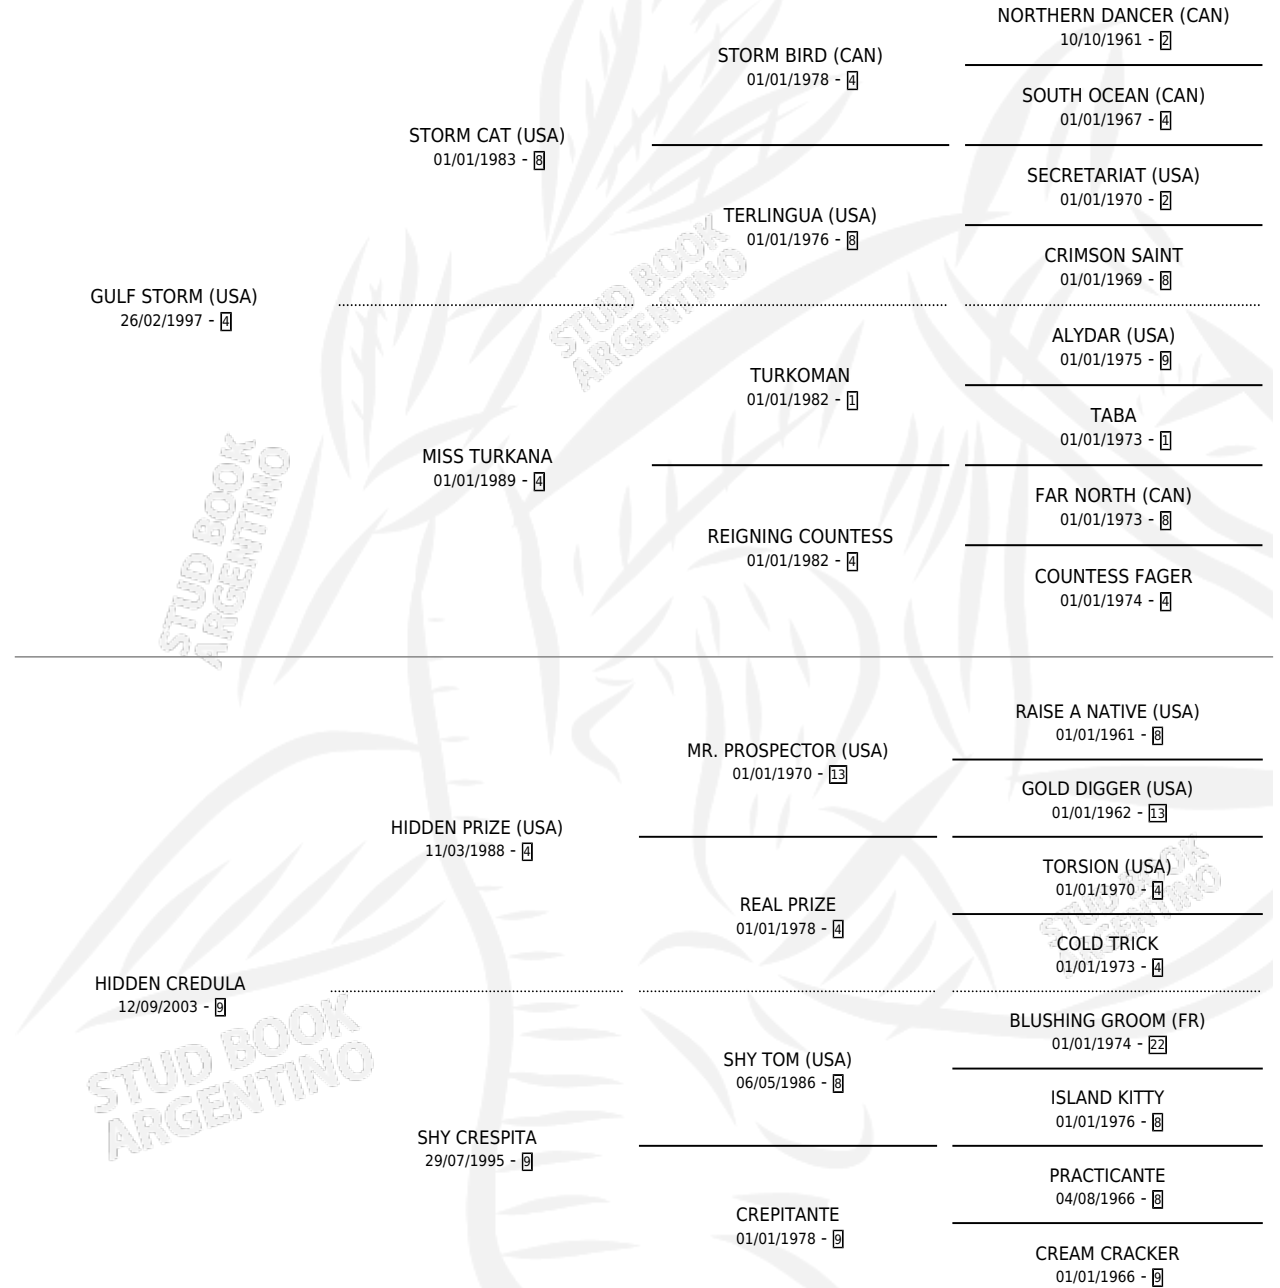

GULF CREDULA

por GULF STORM (USA) y HIDDEN CREDULA por HIDDEN PRIZE (USA)

Argentina · Hembra · Alazan · SP · 11/10/2014
Familia 9-h · Volumen 42

ESTADO

TIPIFICACIÓN SANGUÍNEA	X
TIPIFICACIÓN POR ADN	X
PASAPORTE	X
IDENTIFICACIÓN POR MICROCHIP	X
REPRODUCTOR	X

Lugar de nacimiento: El Tatu

Criador: El Tatu

PEDIGREE

GULF CREDULA

Datos oficiales del Stud Book Argentino

Documento generado el 03/05/2026

studbook.org.ar