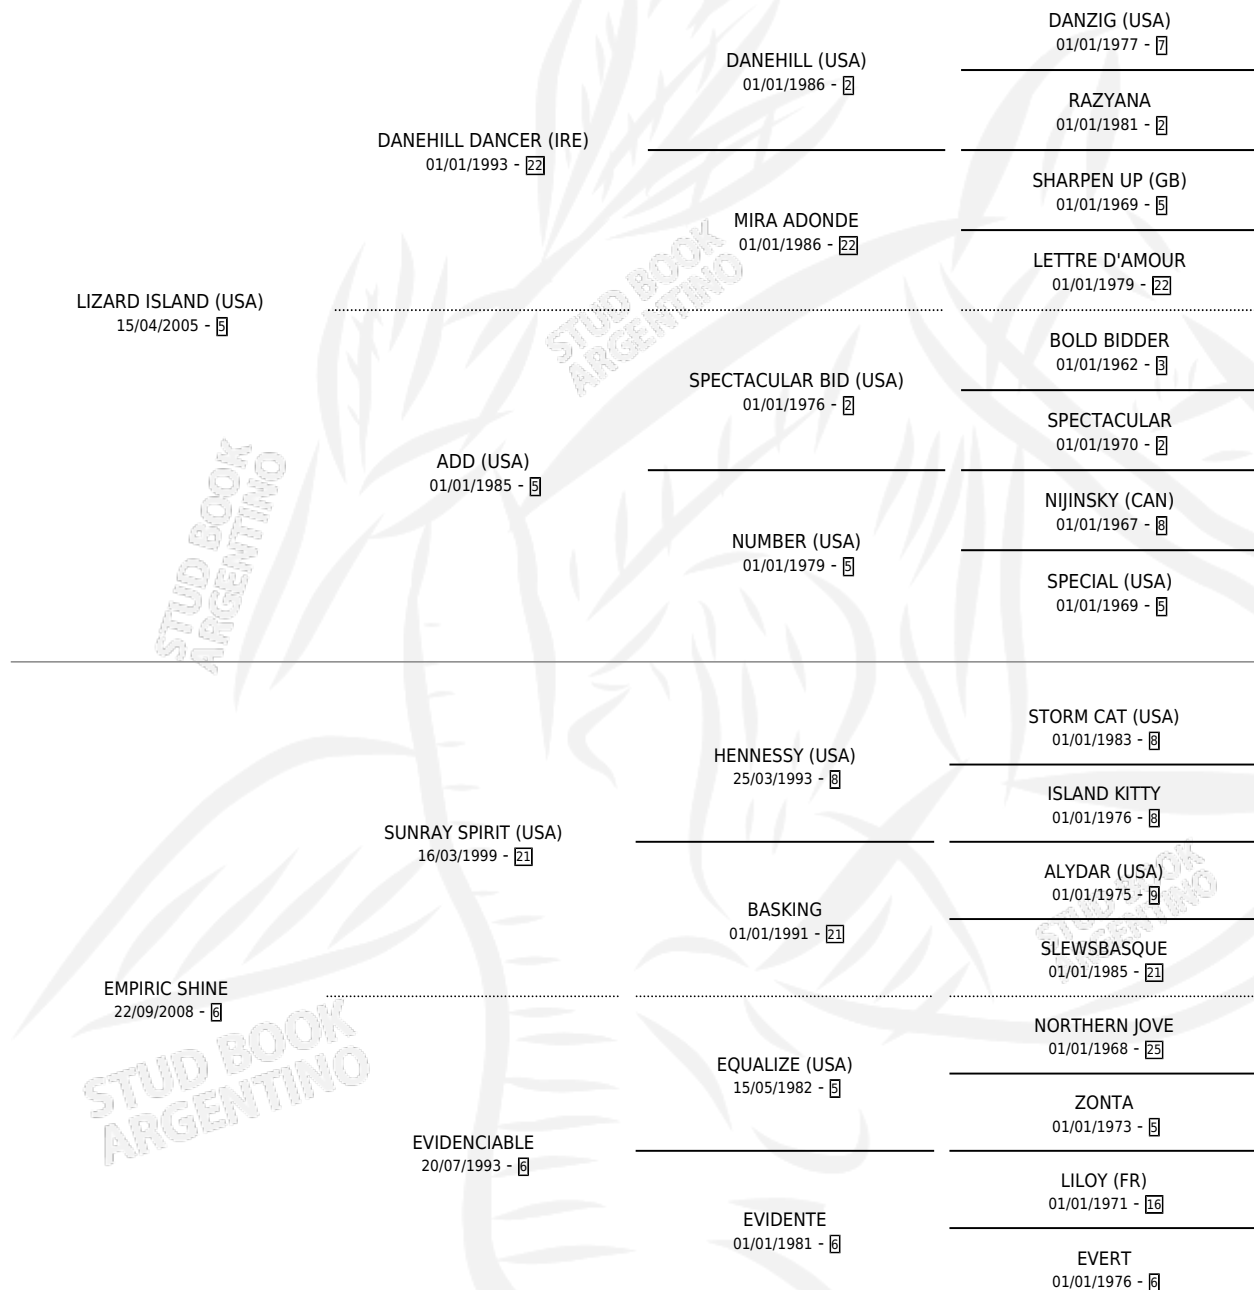

EMPIRICAL ISLAND

por LIZARD ISLAND (USA) y EMPIRIC SHINE por SUNRAY SPIRIT (USA)

Argentina · Hembra · Alazan · SP · 28/09/2014
Familia 6-f · Volumen 42

ESTADO

TIPIFICACIÓN SANGUÍNEA	X
TIPIFICACIÓN POR ADN	✓
PASAPORTE	✓
IDENTIFICACIÓN POR MICROCHIP	✓
REPRODUCTOR	✓

Lugar de nacimiento: Abolengo
Criador: Abolengo

HIJOS

	MACHOS	HEMBRAS
4 NACIERON	3	1
1 CORRIERON	1	0
1 GANARON	1	0
0 GANADORES CL	0 GANADORES GR	0 GANADORES G1

PEDIGREE

CAMPAÑA

Solo carreras oficiales de Argentina