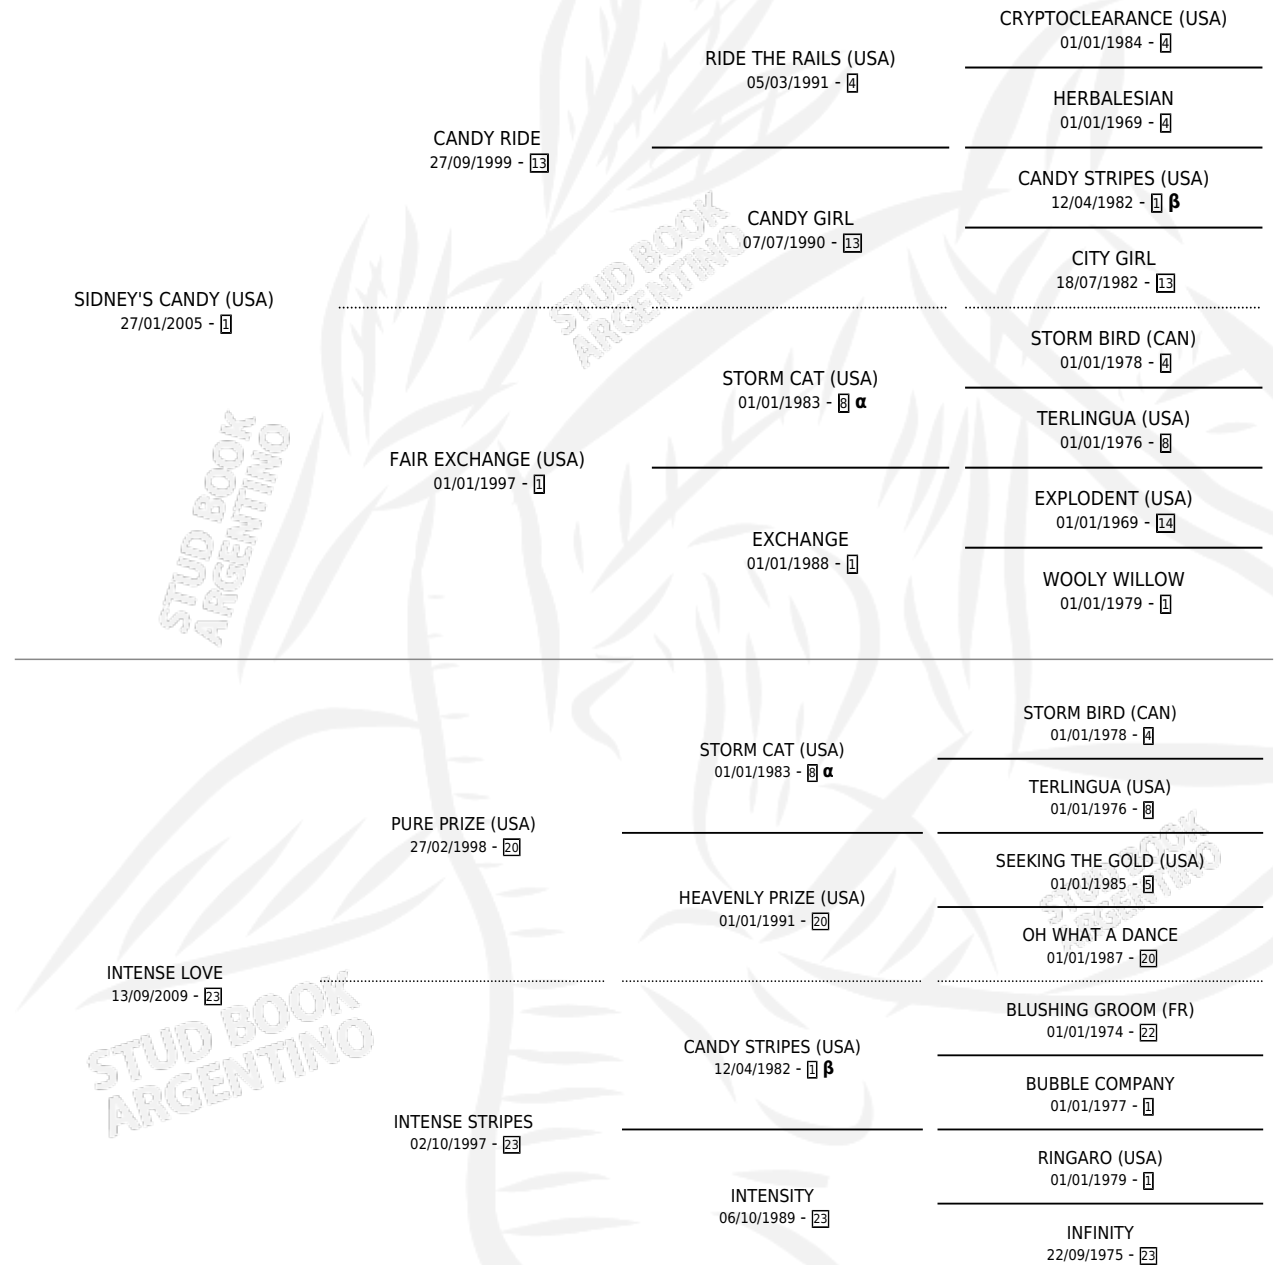

INTENSELY

por **SIDNEY'S CANDY (USA)** y **INTENSE LOVE** por **PURE PRIZE (USA)**

Argentina · Hembra · Alazan · SP · 28/09/2014
Familia 23-a · Volumen 42

ESTADO

TIPIFICACIÓN SANGUÍNEA	X
TIPIFICACIÓN POR ADN	✓
PASAPORTE	✓
IDENTIFICACIÓN POR MICROCHIP	✓
REPRODUCTOR	X

Lugar de nacimiento: Abolengo
Criador: Abolengo

PEDIGREE

INBREEDING : α,β

CAMPAÑA

Solo carreras oficiales de Argentina

POR EDAD

EDAD	CC	1°	2°	3°	4°	5°	NP	CLC	CLG	CLCG1	CLGG1	IMPORTE	GANANCIA / CC
3 AÑOS	3	0	0	0	0	2	1	0	0	0	0	\$26,000	\$8,667
4 AÑOS	9	2	1	0	0	0	6	0	0	0	0	\$238,800	\$26,533
5 AÑOS	3	0	0	0	0	1	2	0	0	0	0	\$7,200	\$2,400
TOTALES	15	2	1	0	0	3	9	0	0	0	0	\$272,000	\$18,133
%		13.3%	6.7%	0.0%	0.0%	20.0%	60.0%	0.0%	0.0%	0.0%	0.0%		

Ganadora de 2 carreras en La Plata - \$272,000, a los 4 años.

POR DISTANCIA

HIPODROMO	CC	1°	2°	3°	4°	5°	NP	CLC	CLG	CLCG1	CLGG1	IMPORTE
LA PLATA	13	2	0	0	0	3	8	0	0	0	0	\$233,500
1500 MTS	2	0	0	0	0	0	2	0	0	0	0	\$0
1200 MTS	2	0	0	0	0	0	2	0	0	0	0	\$5,200
1400 MTS	5	1	0	0	0	1	3	0	0	0	0	\$112,500
1300 MTS	2	1	0	0	0	0	1	0	0	0	0	\$95,000
1000 MTS	1	0	0	0	0	1	0	0	0	0	0	\$10,400
1100 MTS	1	0	0	0	0	1	0	0	0	0	0	\$10,400
PALERMO	2	0	1	0	0	0	1	0	0	0	0	\$38,500
1400 MTS	2	0	1	0	0	0	1	0	0	0	0	\$38,500