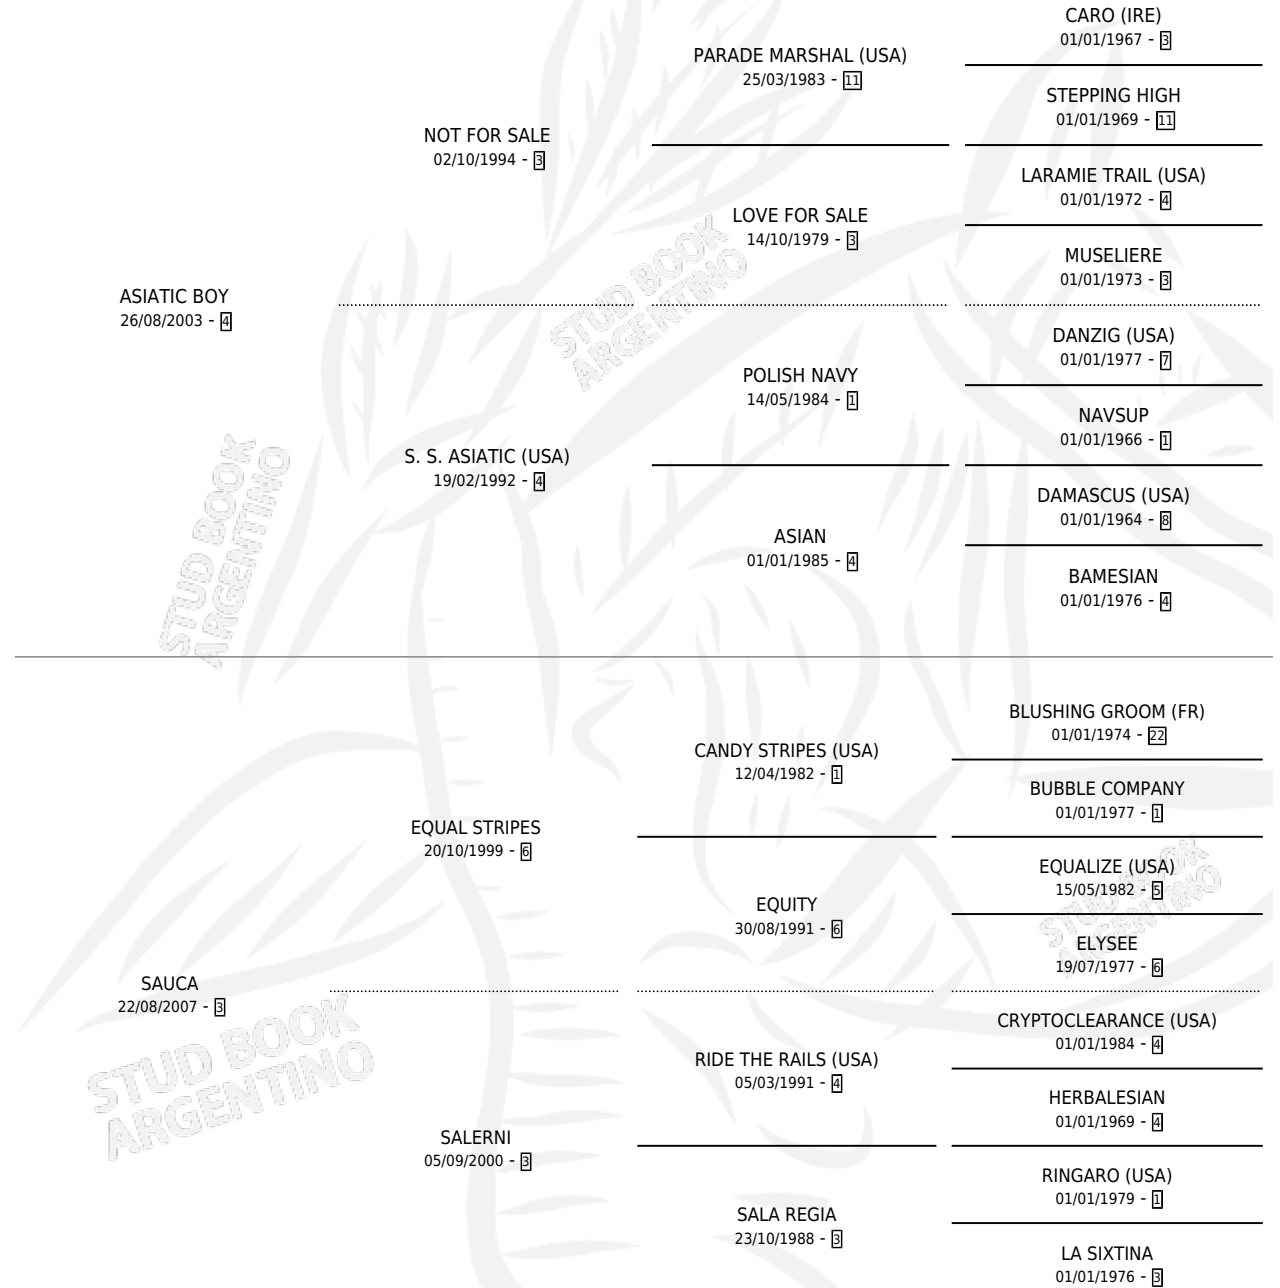

STAR PROFILE

por ASIATIC BOY y SAUCA por EQUAL STRIPES

Argentina · Hembra · Zaino · SP · 30/09/2014
Familia 3-b · Volumen 42

ESTADO

TIPIFICACIÓN SANGUÍNEA	X
TIPIFICACIÓN POR ADN	X
PASAPORTE	X
IDENTIFICACIÓN POR MICROCHIP	X
REPRODUCTOR	X

Lugar de nacimiento: Abolengo

Criador: Abolengo

PEDIGREE

STAR PROFILE

Datos oficiales del Stud Book Argentino

Documento generado el 03/05/2026

studbook.org.ar