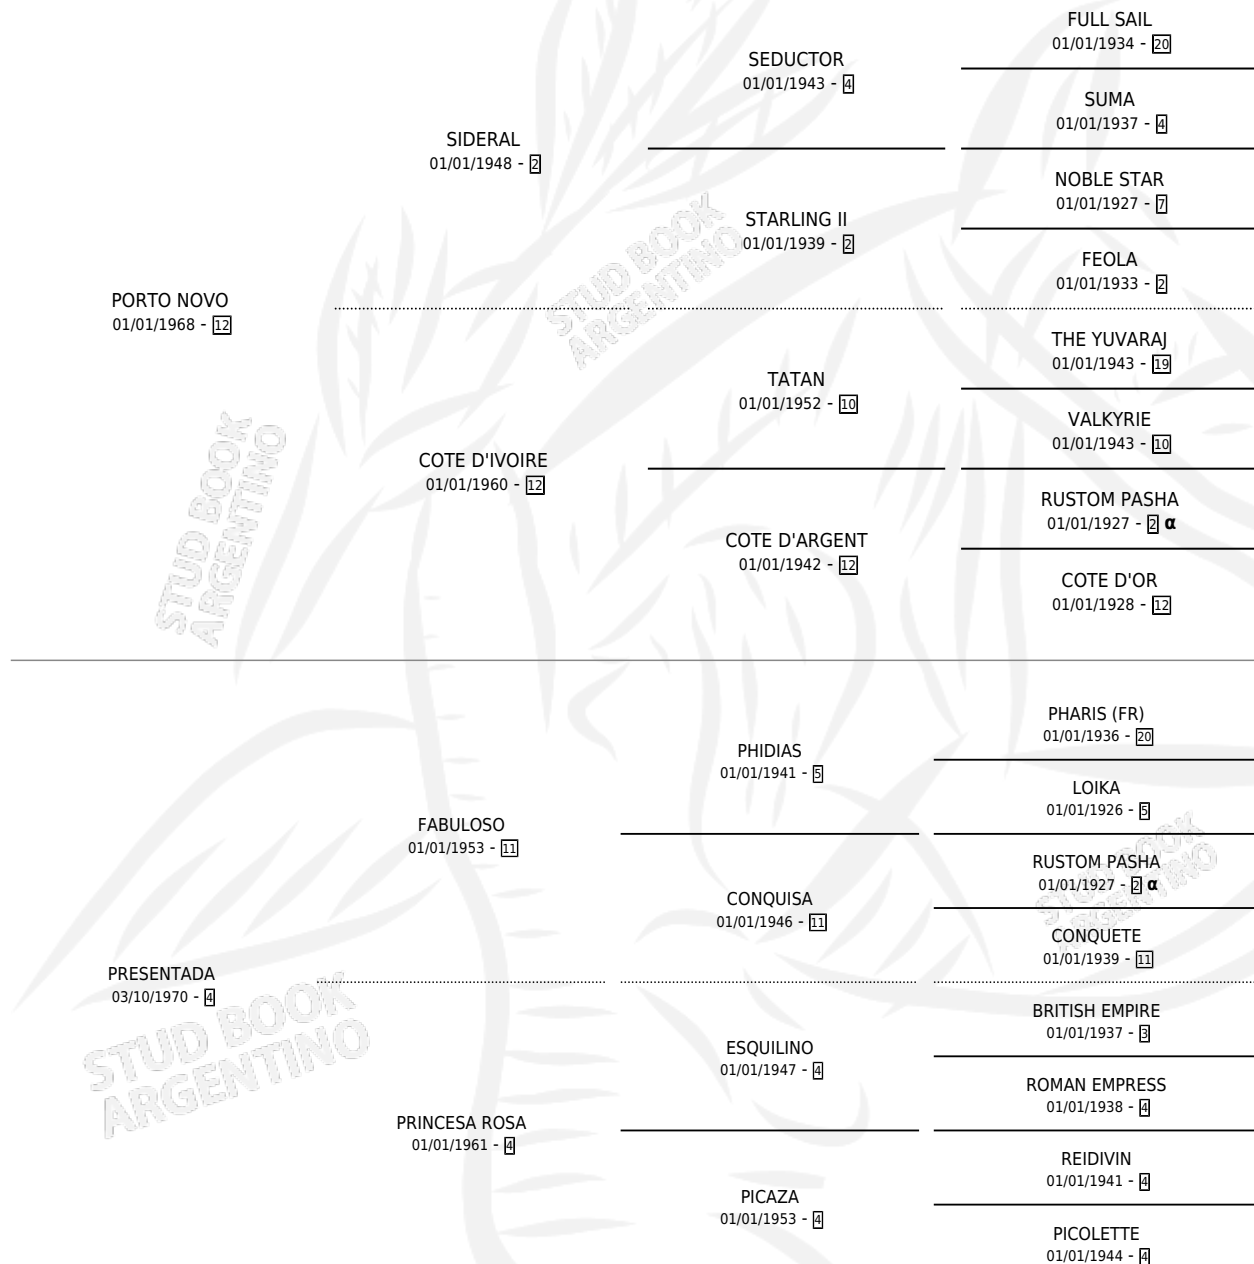

PENCIL BACK

por PORTO NOVO y PRESENTADA por FABULOSO

Argentina · Hembra · Zaino · SP · 24/09/1976
Familia 4-c · Volumen 29

ESTADO

TIPIFICACIÓN SANGUÍNEA	X
TIPIFICACIÓN POR ADN	X
PASAPORTE	X
IDENTIFICACIÓN POR MICROCHIP	X
REPRODUCTOR	✓

Lugar de nacimiento: Campo particular

Criador: Sin dato

~

HIJOS

	MACHOS	HEMBRAS
5 NACIERON	5	0
4 CORRIERON	4	0
2 GANARON	2	0
0 GANADORES CL	0 GANADORES GR	0 GANADORES G1

PEDIGREE

INBREEDING : α