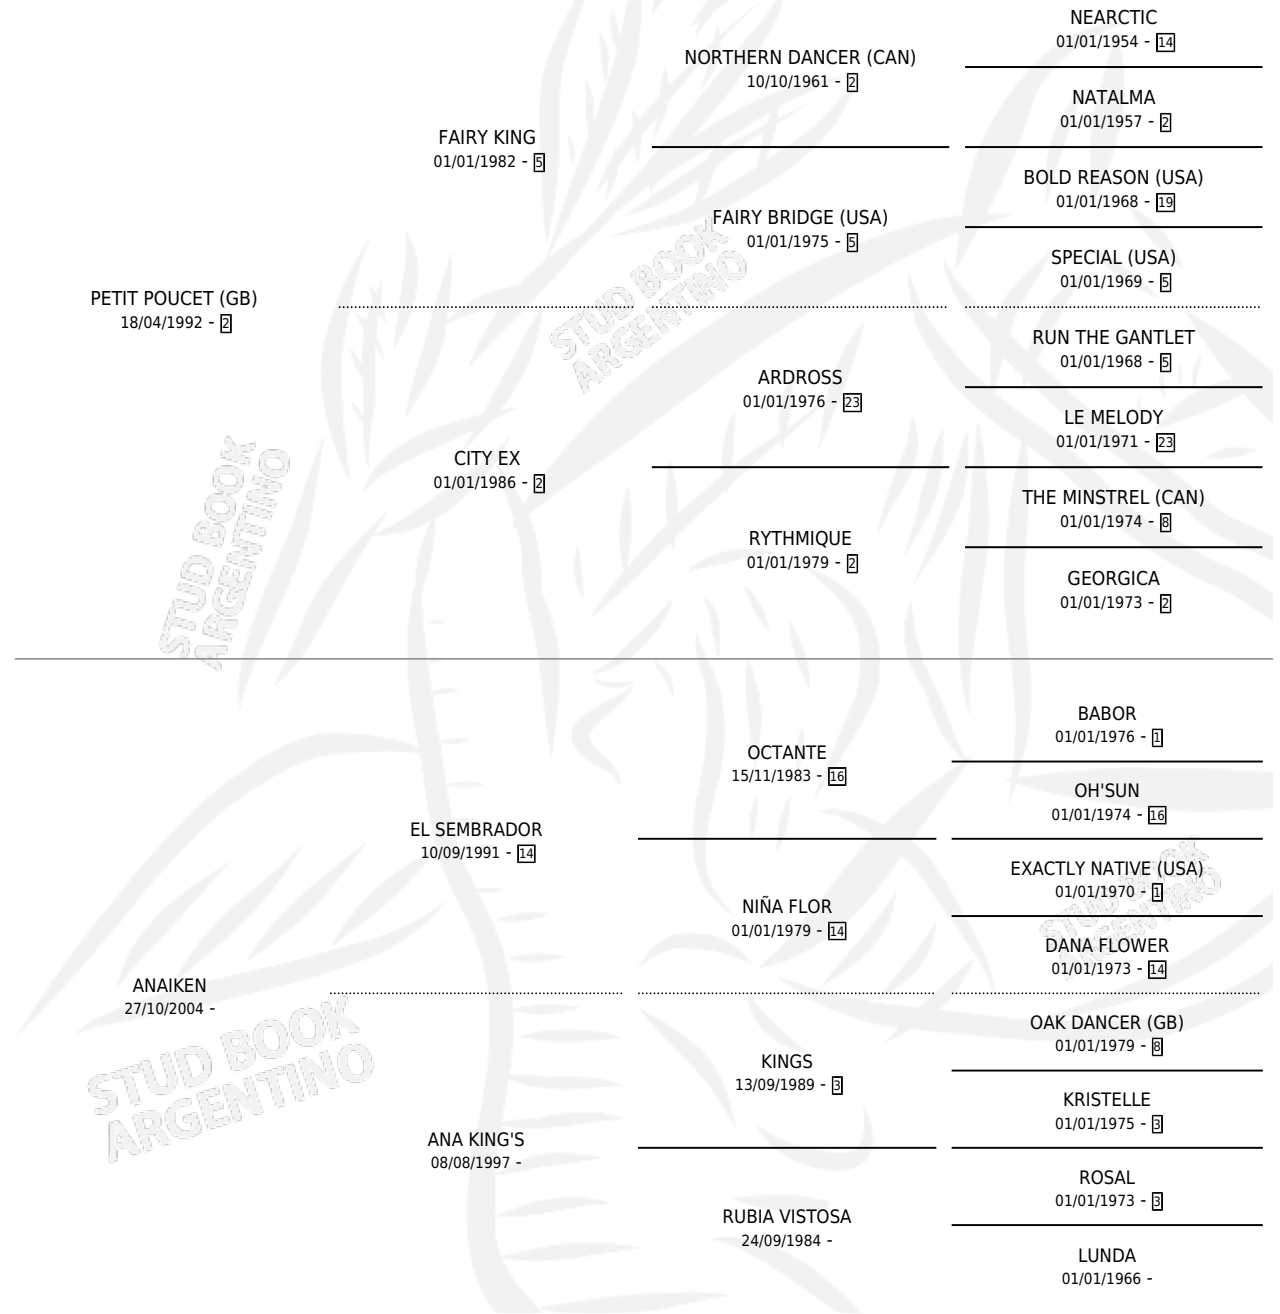

PETIT KEN

por **PETIT POU CET (GB)** y **ANA I KEN** por **EL SEMBRADOR**

Argentina · Macho · Zaino Colorado · SP · 23/09/2014
Familia · Volumen 42

ESTADO

TIPIFICACIÓN SANGUÍNEA	X
TIPIFICACIÓN POR ADN	✓
PASAPORTE	✓
IDENTIFICACIÓN POR MICROCHIP	✓
REPRODUCTOR	X

Lugar de nacimiento: Tio Mundo

Criador: Montalbetti Maria Fernanda

PEDIGREE