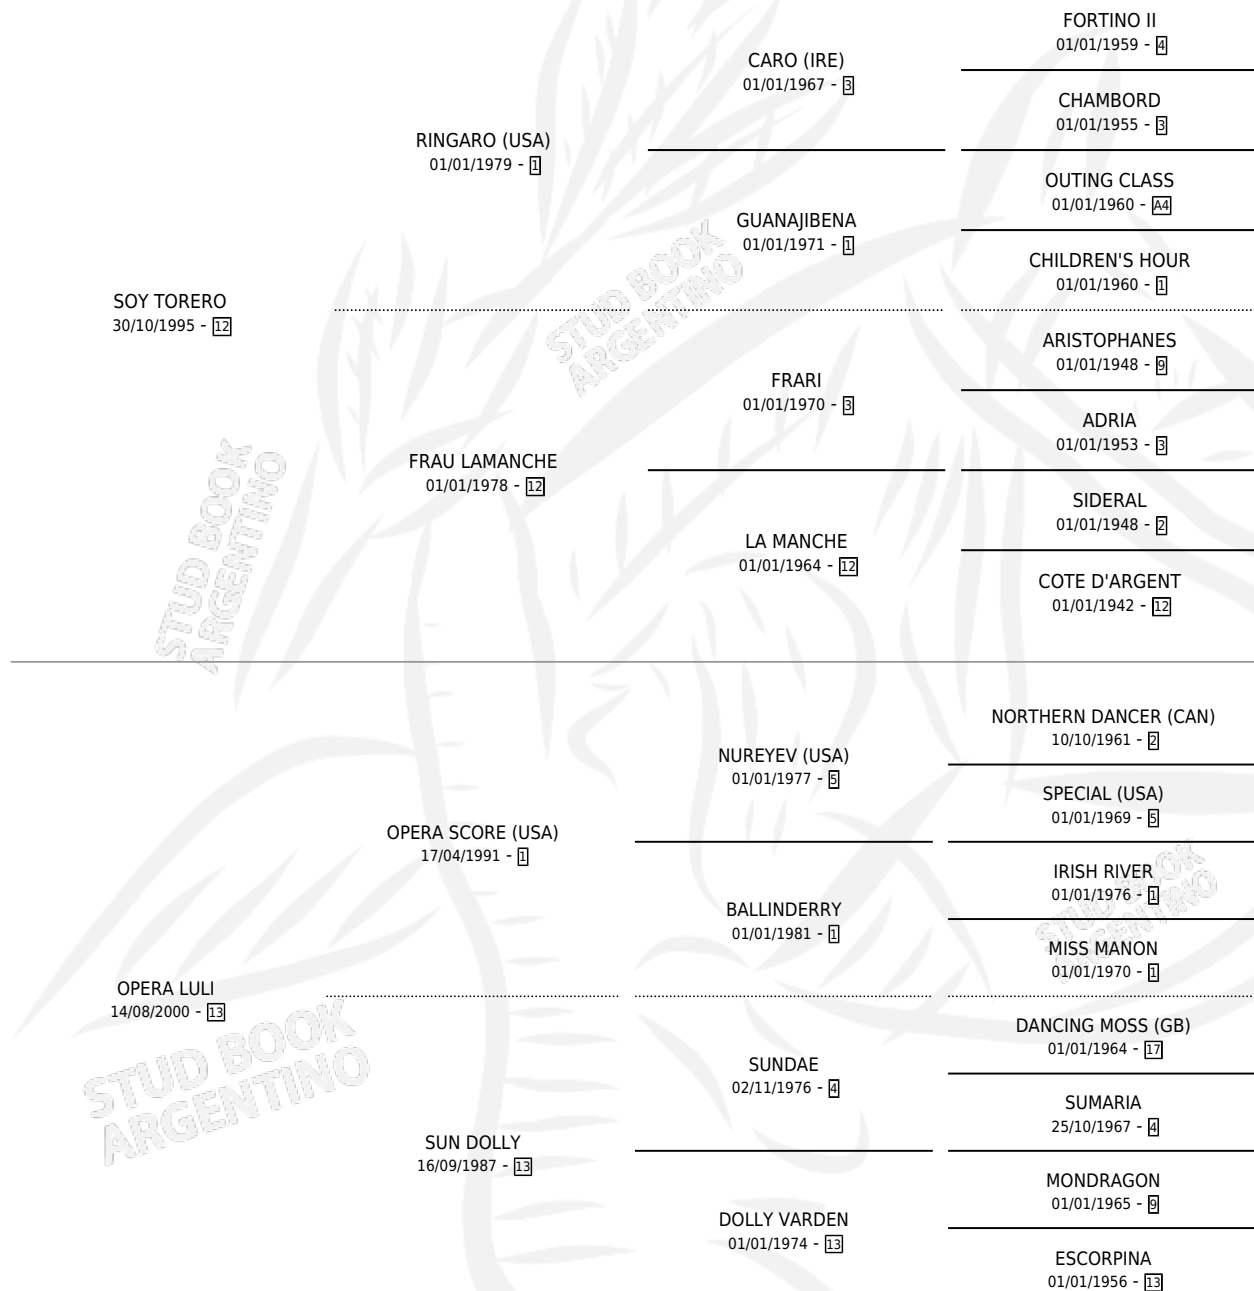

SIR TEMPLARIO

por SOY TORERO y OPERA LULI por OPERA SCORE (USA)

Argentina · Macho · Zaino · SP · 20/10/2014
Familia 13-c · Volumen 42

ESTADO

TIPIFICACIÓN SANGUÍNEA	X
TIPIFICACIÓN POR ADN	X
PASAPORTE	X
IDENTIFICACIÓN POR MICROCHIP	X
REPRODUCTOR	X

Lugar de nacimiento: Los Hipocampos

Criador: Los Hipocampos

PEDIGREE

SIR TEMPLARIO

Datos oficiales del Stud Book Argentino

Documento generado el 08/05/2026

studbook.org.ar