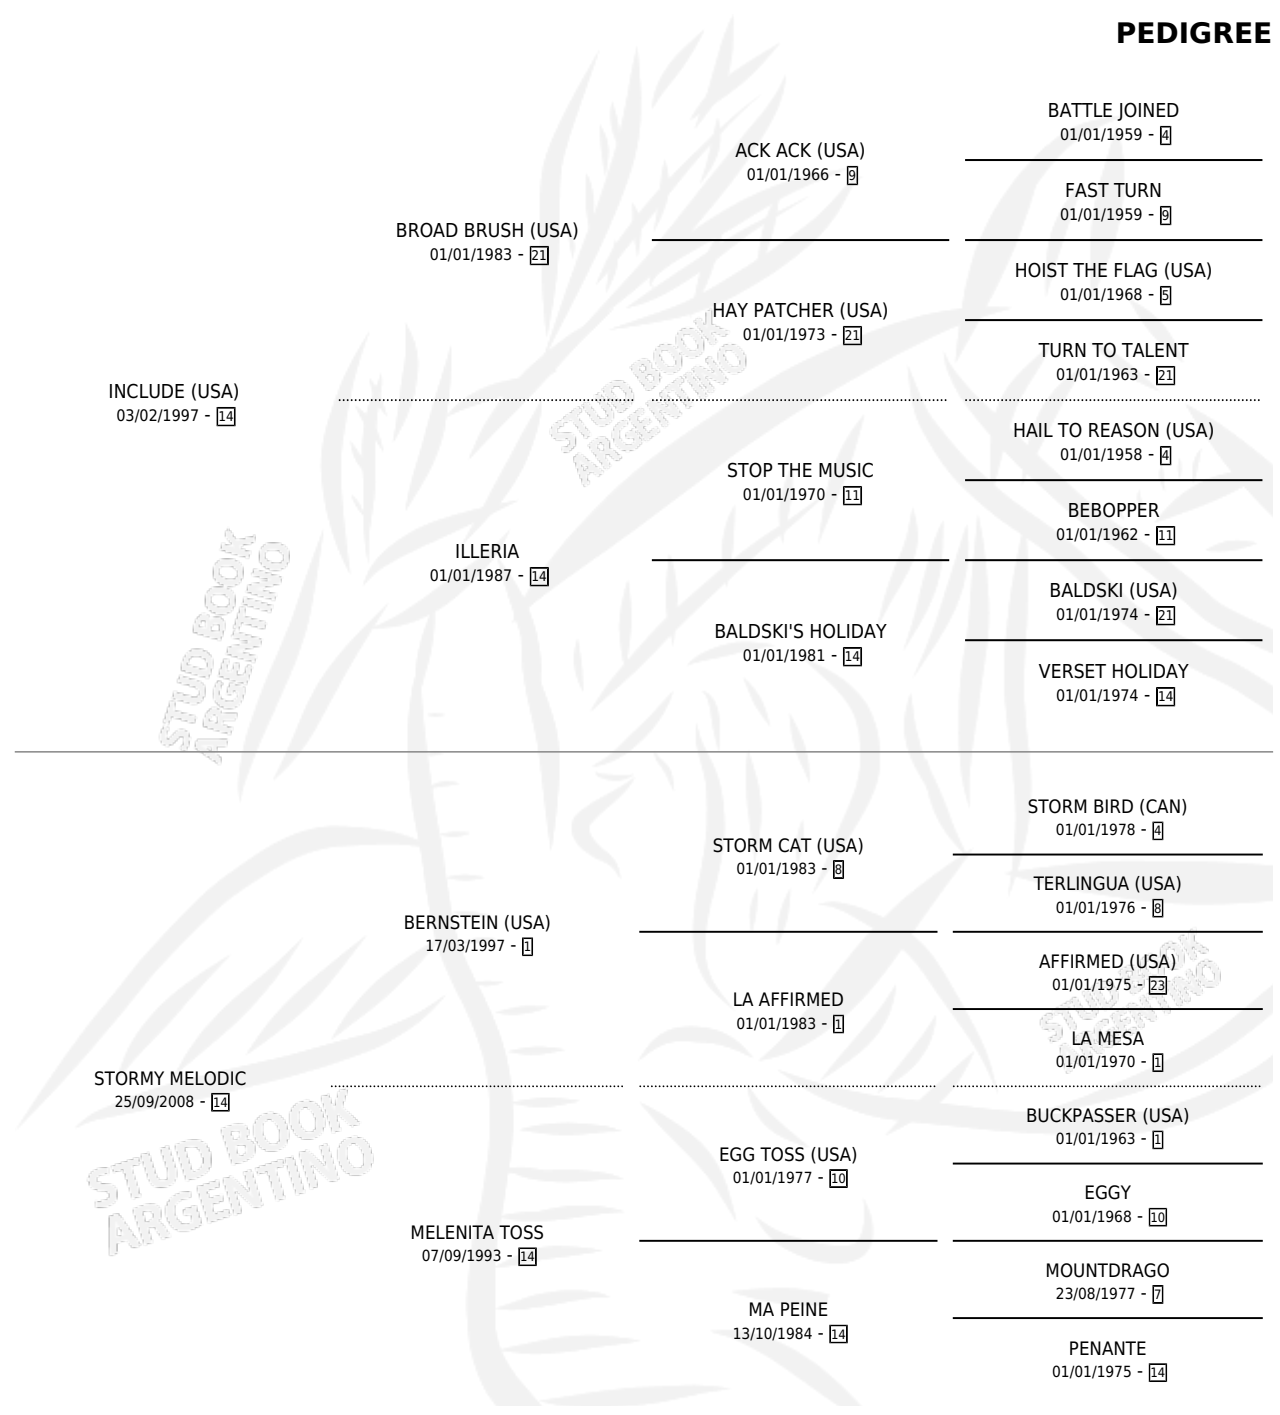

METALICO INC

por **INCLUDE (USA)** y **STORMY MELODIC** por **BERNSTEIN (USA)**

Argentina · Macho · Zaino · SP · 08/10/2014
Familia 14-c · Volumen 42

ESTADO

| | |
|------------------------------|---|
| TIPIFICACIÓN SANGUÍNEA | X |
| TIPIFICACIÓN POR ADN | ✓ |
| PASAPORTE | ✓ |
| IDENTIFICACIÓN POR MICROCHIP | ✓ |
| REPRODUCTOR | X |

Lugar de nacimiento: La Biznaga
Criador: La Biznaga

PEDIGREE

METALICO INC

Datos oficiales del Stud Book Argentino

Documento generado el 12/05/2026

studbook.org.ar