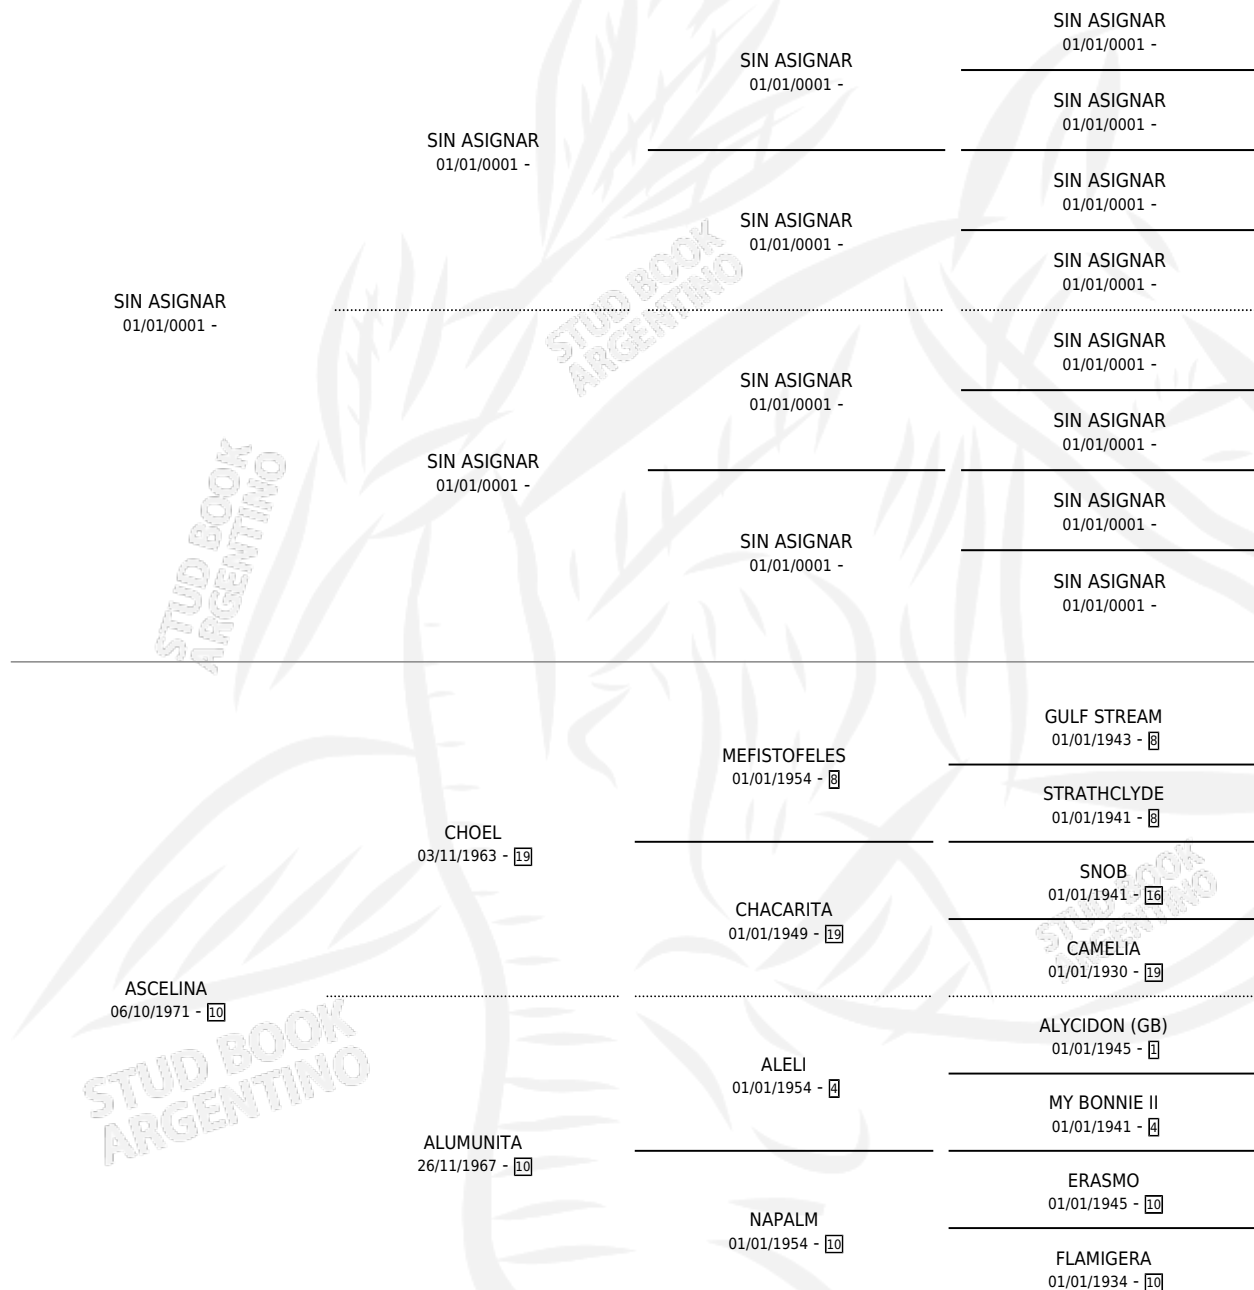

ARALINA

por SIN ASIGNAR y ASCELINA por CHOEL

Argentina · Hembra · Zaino Colorado · SP · 01/01/1976
Familia 10-a · Volumen 29

ESTADO

TIPIFICACIÓN SANGUÍNEA	X
TIPIFICACIÓN POR ADN	X
PASAPORTE	X
IDENTIFICACIÓN POR MICROCHIP	X
REPRODUCTOR	✓

Lugar de nacimiento: Campo particular

Criador: Sin dato

~

HIJOS

	MACHOS	HEMBRAS
2 NACIERON	2	0
SIN ACTUACIONES		

PEDIGREE

S

mientos 2 / Efectividad 50.00%