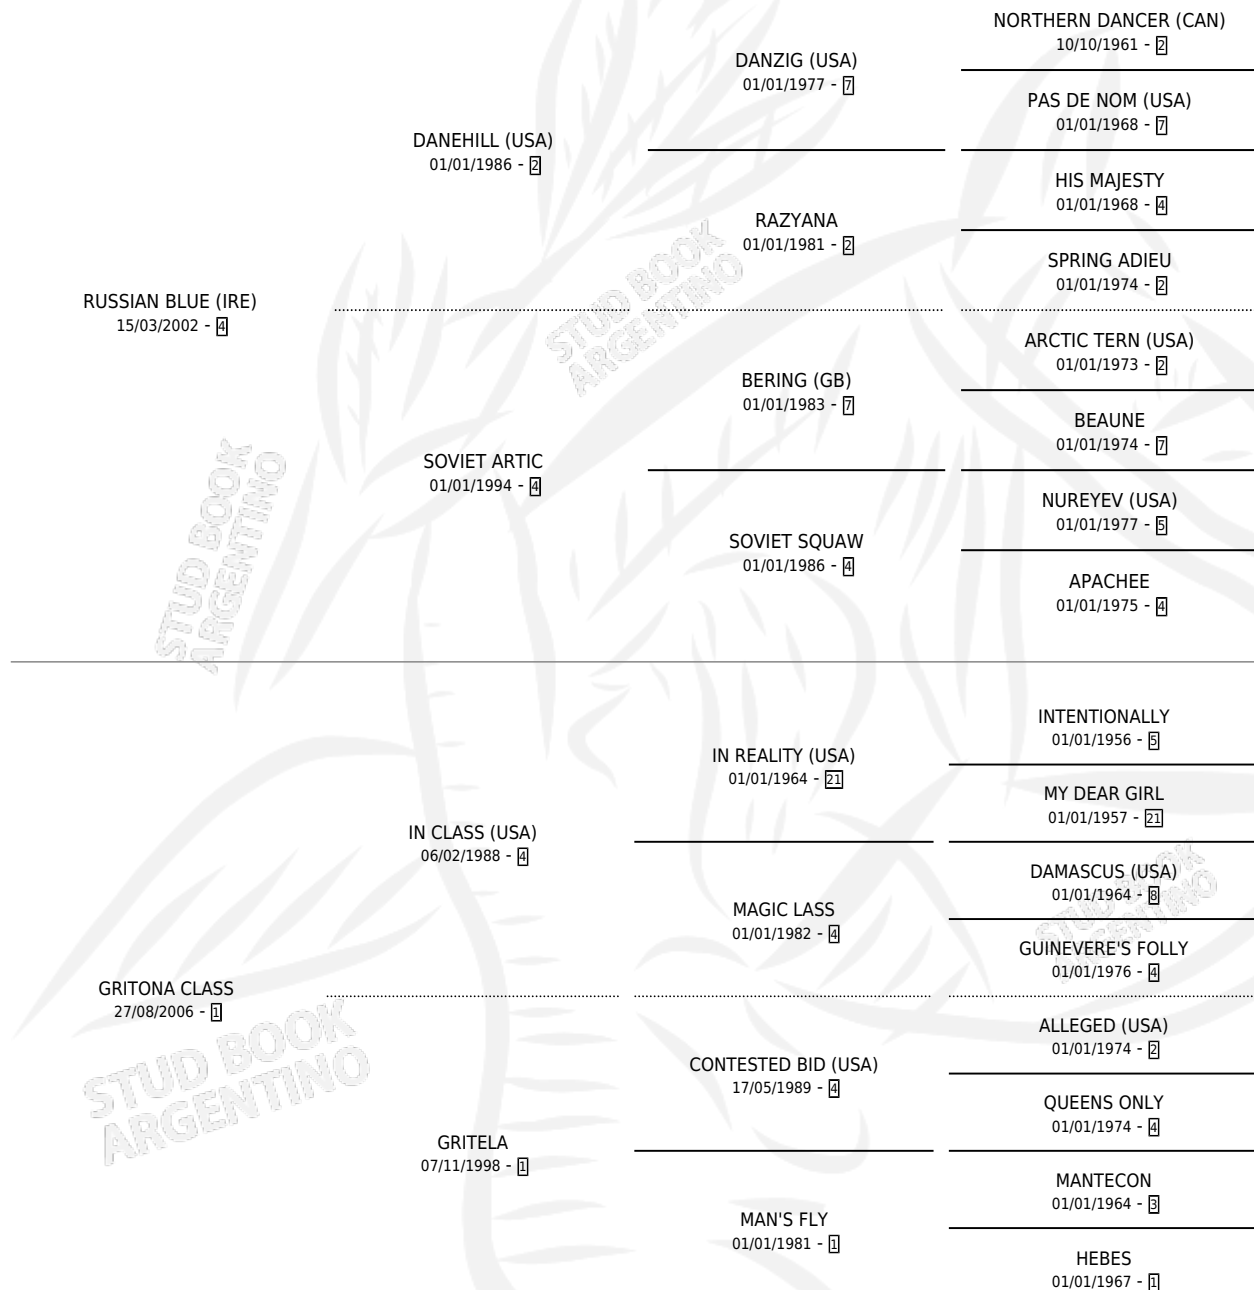

ILUSIONADA BLUE

por **RUSSIAN BLUE (IRE)** y **GRITONA CLASS** por **IN CLASS (USA)**

Argentina · Hembra · Alazan · SP · 25/09/2014
Familia 1-h · Volumen 42

ESTADO

TIPIFICACIÓN SANGUÍNEA	X
TIPIFICACIÓN POR ADN	✓
PASAPORTE	✓
IDENTIFICACIÓN POR MICROCHIP	✓
REPRODUCTOR	X

Lugar de nacimiento: La Gran Ilusion
Criador: La Gran Ilusion

PEDIGREE