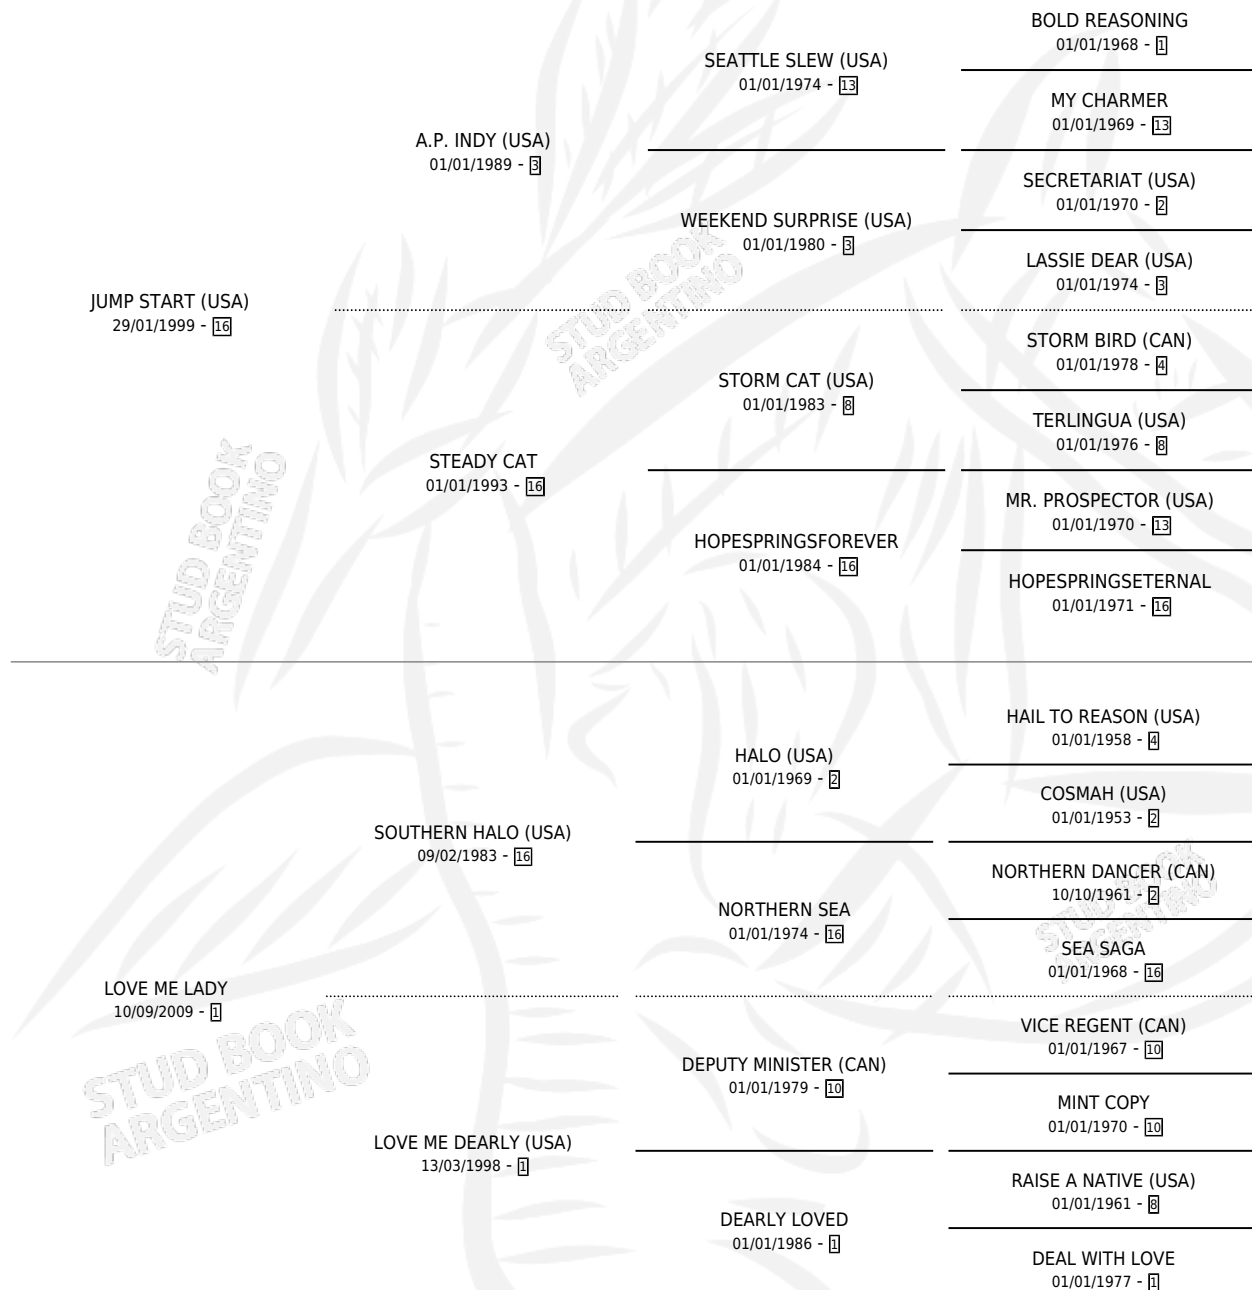

LOVE IS BLUE

por **JUMP START (USA)** y **LOVE ME LADY** por **SOUTHERN HALO (USA)**

Argentina · Macho · Zaino · SP · 17/09/2014
Familia 1-x · Volumen 42

ESTADO

TIPIFICACIÓN SANGUÍNEA	X
TIPIFICACIÓN POR ADN	✓
PASAPORTE	✓
IDENTIFICACIÓN POR MICROCHIP	✓
REPRODUCTOR	X

Lugar de nacimiento: Santa Ines
Criador: Santa Ines

PEDIGREE