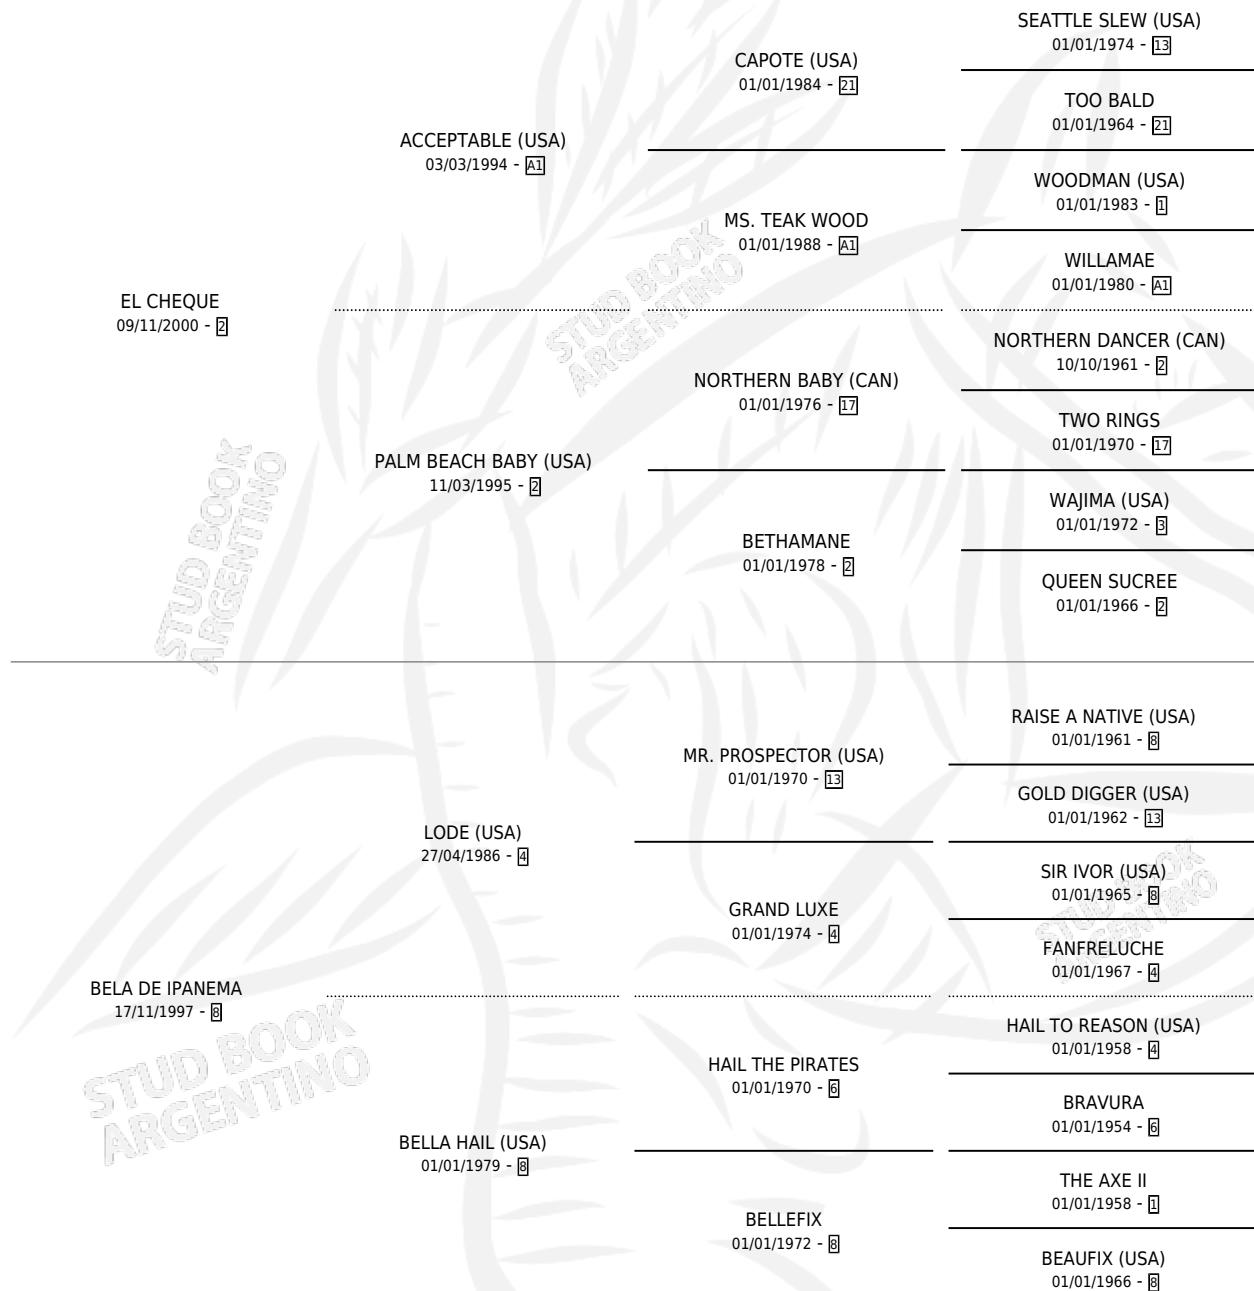

MARIA BETHANIA

por EL CHEQUE y BELA DE IPANEMA por LODE (USA)

Argentina · Hembra · Zaino · SP · 15/10/2014
Familia 8-h · Volumen 42

ESTADO

TIPIFICACIÓN SANGUÍNEA	X
TIPIFICACIÓN POR ADN	✓
PASAPORTE	X
IDENTIFICACIÓN POR MICROCHIP	✓
REPRODUCTOR	X

Lugar de nacimiento: Cañada Rica
Criador: Cañada Rica

PEDIGREE