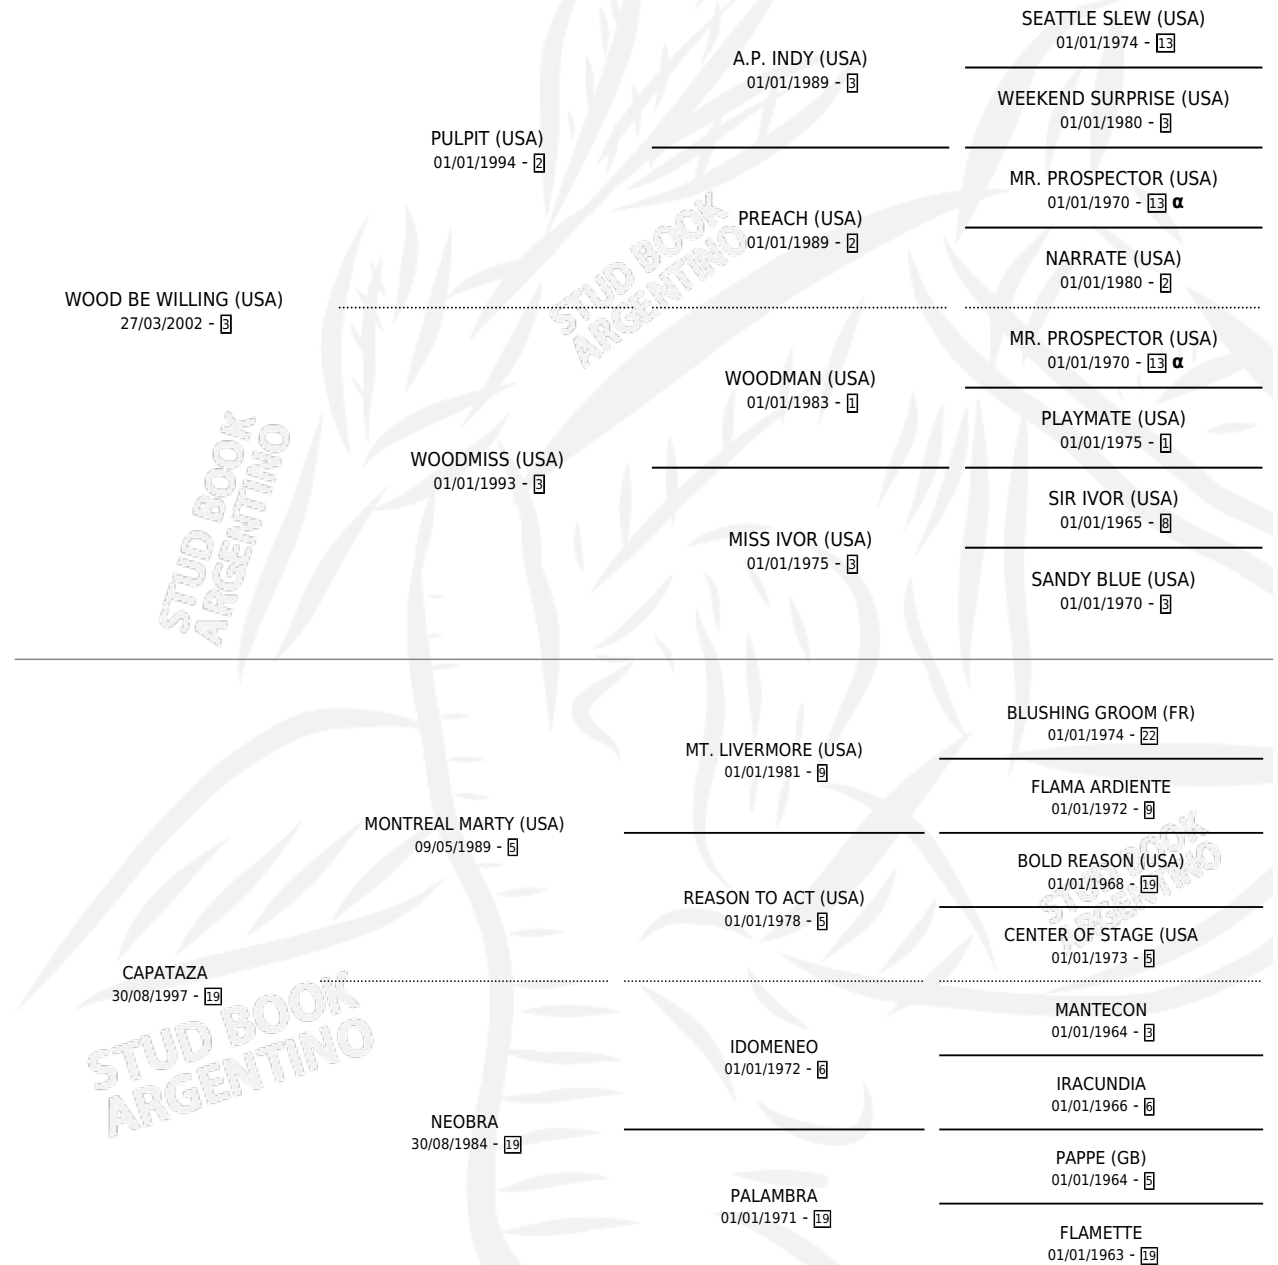

KIKINO

por **WOOD BE WILLING (USA)** y **CAPATAZA** por
MONTREAL MARTY (USA)

Argentina · Macho · Zaino · SP · 06/10/2014
Familia 19 · Volumen 42

ESTADO

TIPIFICACIÓN SANGUÍNEA	X
TIPIFICACIÓN POR ADN	✓
PASAPORTE	✓
IDENTIFICACIÓN POR MICROCHIP	✓
REPRODUCTOR	X

Lugar de nacimiento: Cañada Rica
Criador: Nicodemo Hector Domingo

PEDIGREE

INBREEDING : α

CAMPAÑA

Solo carreras oficiales de Argentina

POR EDAD

EDAD	CC	1°	2°	3°	4°	5°	NP	CLC	CLG	CLCG1	CLGG1	IMPORTE	GANANCIA / CC
4 AÑOS	7	0	0	0	1	2	4	0	0	0	0	\$24,900	\$3,557
5 AÑOS	9	0	1	4	2	1	1	0	0	0	0	\$147,300	\$16,367
6 AÑOS	8	0	0	1	1	1	5	0	0	0	0	\$37,575	\$4,697
TOTALES	24	0	1	5	4	4	10	0	0	0	0	\$209,775	\$8,741
%		0.0%	4.2%	20.8%	16.7%	16.7%	41.7%	0.0%	0.0%	0.0%	0.0%		

Placés en San Isidro y Palermo en 24 carreras disputadas.

POR DISTANCIA

HIPODROMO	CC	1°	2°	3°	4°	5°	NP	CLC	CLG	CLCG1	CLGG1	IMPORTE
PALERMO	9	0	0	1	2	4	2	0	0	0	0	\$82,675
1400 MTS	6	0	0	0	2	2	2	0	0	0	0	\$35,675
1600 MTS	2	0	0	1	0	1	0	0	0	0	0	\$40,000
1200 MTS	1	0	0	0	0	1	0	0	0	0	0	\$7,000
SAN ISIDRO	15	0	1	4	2	0	8	0	0	0	0	\$127,100
1400 MTS	8	0	1	3	1	0	3	0	0	0	0	\$95,700
1600 MTS	5	0	0	1	0	0	4	0	0	0	0	\$21,000
1200 MTS	2	0	0	0	1	0	1	0	0	0	0	\$10,400