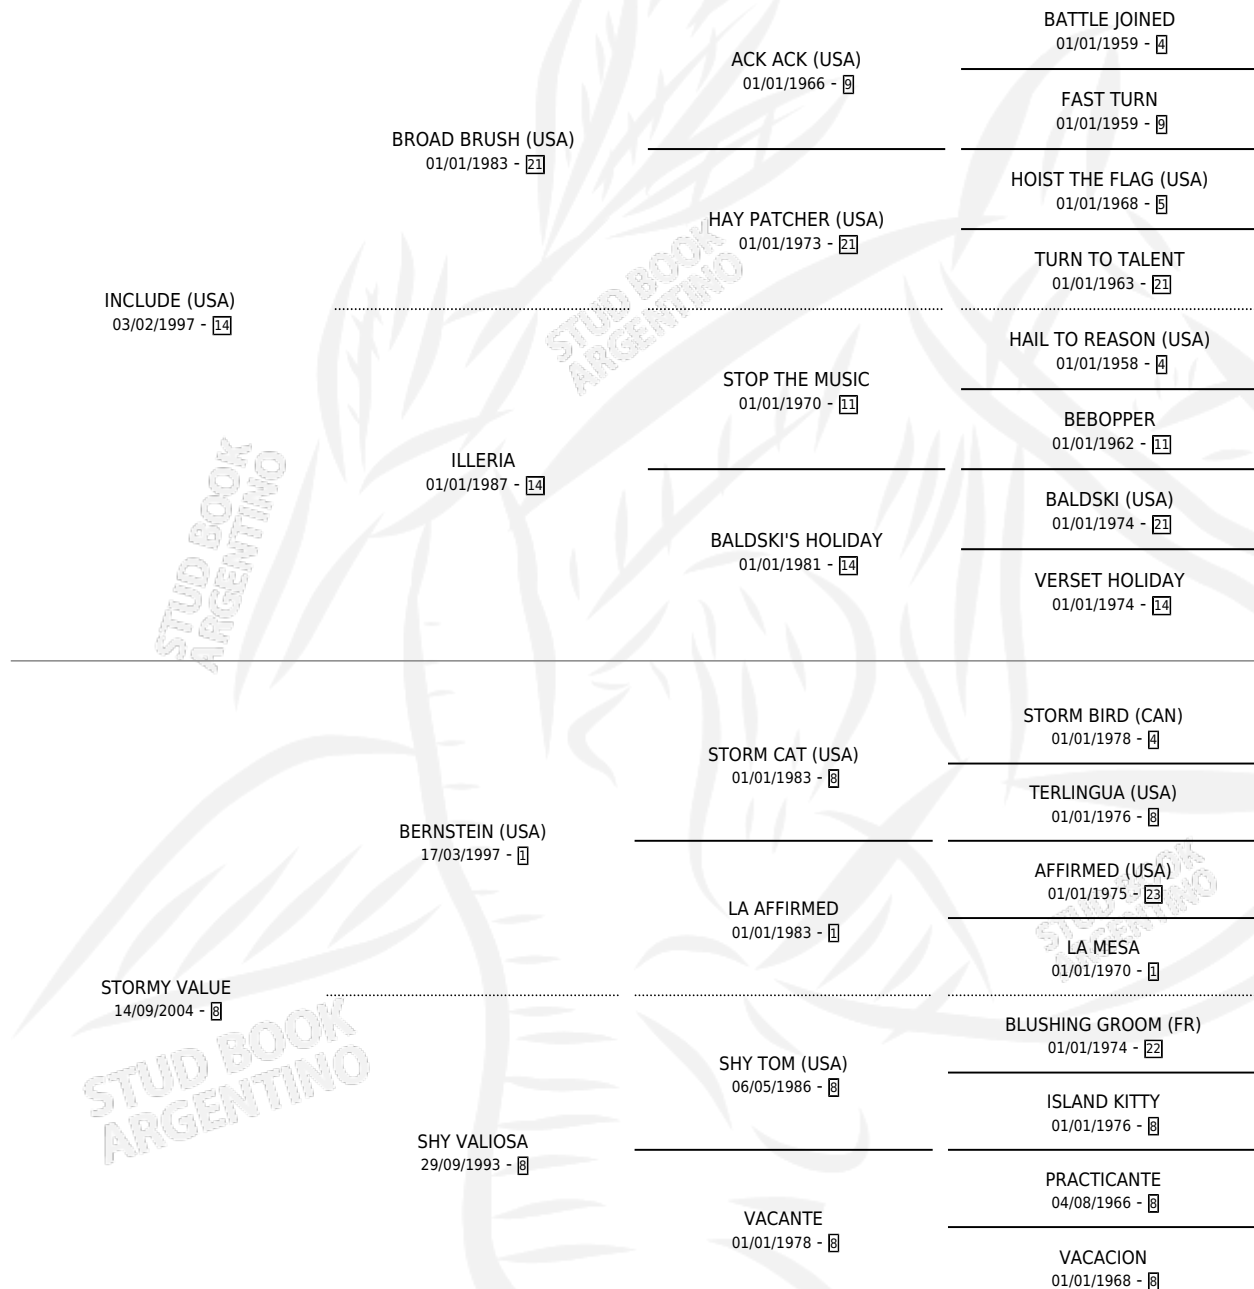

VALUARTE INC

por **INCLUDE (USA)** y **STORMY VALUE** por **BERNSTEIN (USA)**

Argentina · Hembra · Zaino Doradillo · SP · 23/09/2014
Familia 8-j · Volumen 42

ESTADO

TIPIFICACIÓN SANGUÍNEA	X
TIPIFICACIÓN POR ADN	✓
PASAPORTE	✓
IDENTIFICACIÓN POR MICROCHIP	✓
REPRODUCTOR	X

Lugar de nacimiento: La Biznaga
Criador: La Biznaga

PEDIGREE

VALUARTE INC

Datos oficiales del Stud Book Argentino

Documento generado el 28/04/2026

studbook.org.ar