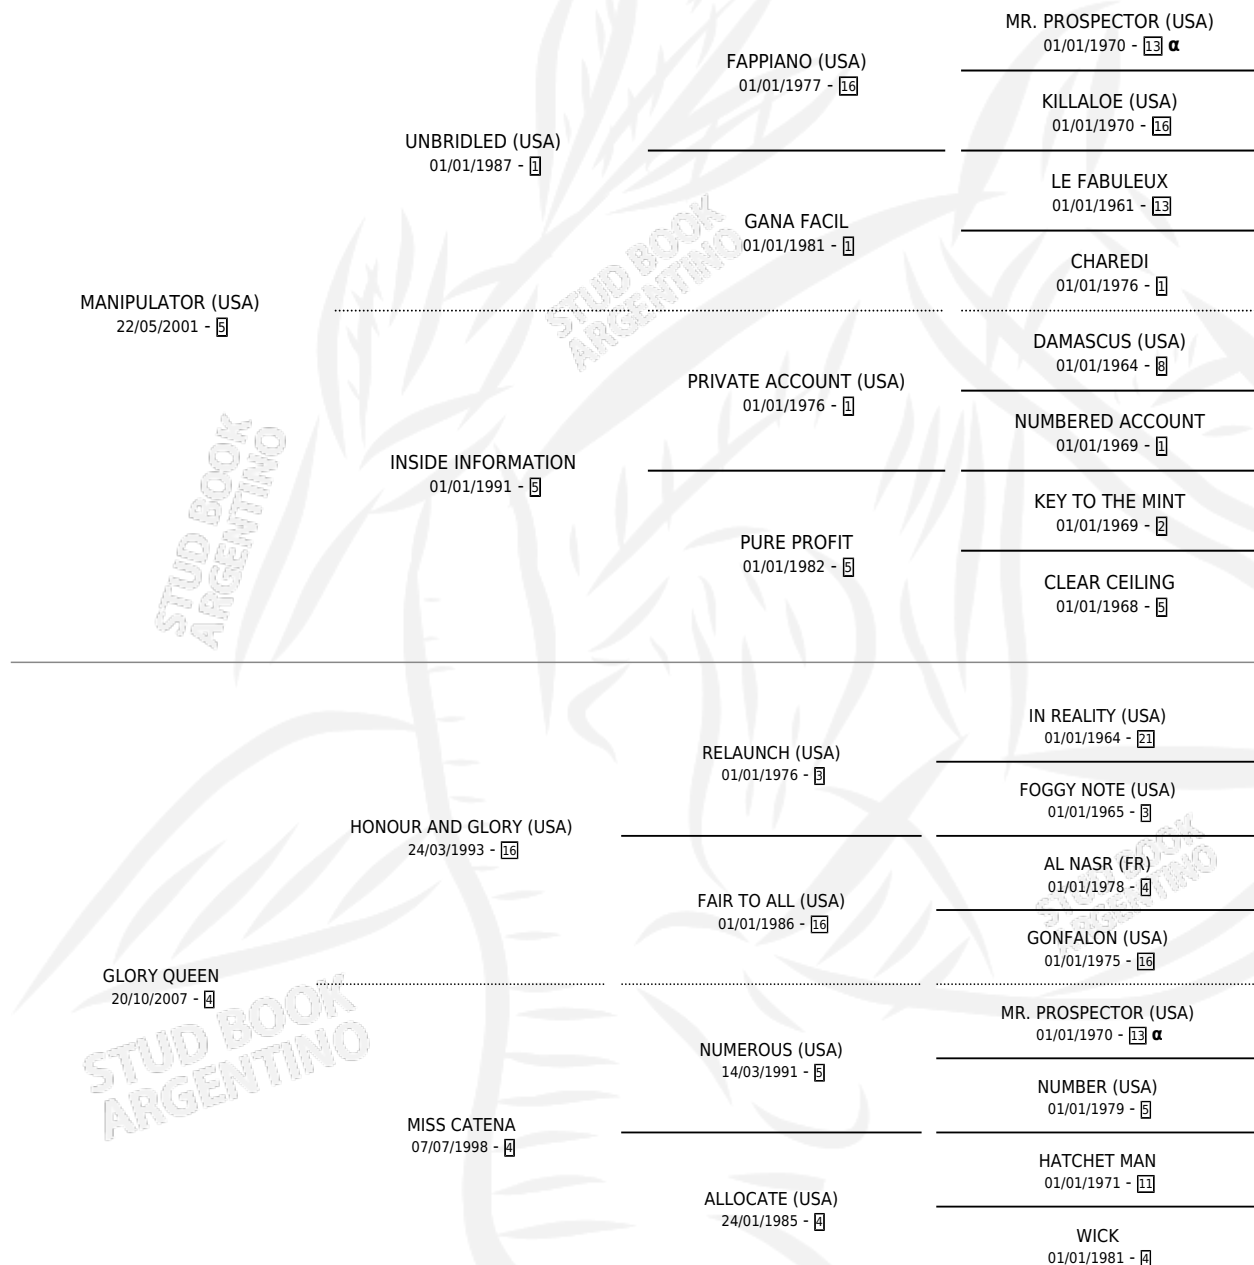

LA COTILDE

por **MANIPULATOR (USA)** y **GLORY QUEEN** por **HONOUR AND GLORY (USA)**

Argentina · Hembra · Zaino · SP · 12/10/2014
Familia 4-c · Volumen 42

ESTADO

TIPIFICACIÓN SANGUÍNEA	X
TIPIFICACIÓN POR ADN	✓
PASAPORTE	✓
IDENTIFICACIÓN POR MICROCHIP	✓
REPRODUCTOR	✓

Lugar de nacimiento: La Maravilla
Criador: La Maravilla

~

HIJOS

	MACHOS	HEMBRAS
1 NACIERON	0	1
1 CORRIERON	0	1

SIN ACTUACIONES

PEDIGREE

INBREEDING : α

CAMPAÑA

Solo carreras oficiales de Argentina

POR EDAD

EDAD	CC	1°	2°	3°	4°	5°	NP	CLC	CLG	CLCG1	CLGG1	IMPORTE	GANANCIA / CC
3 AÑOS	3	0	0	0	0	1	2	0	0	0	0	\$3,456	\$1,152
4 AÑOS	6	1	1	1	1	0	2	0	0	0	0	\$190,103	\$31,684
TOTALES	9	1	1	1	1	1	4	0	0	0	0	\$193,559	\$21,507
%		11.1%	11.1%	11.1%	11.1%	11.1%	44.4%	0.0%	0.0%	0.0%	0.0%		