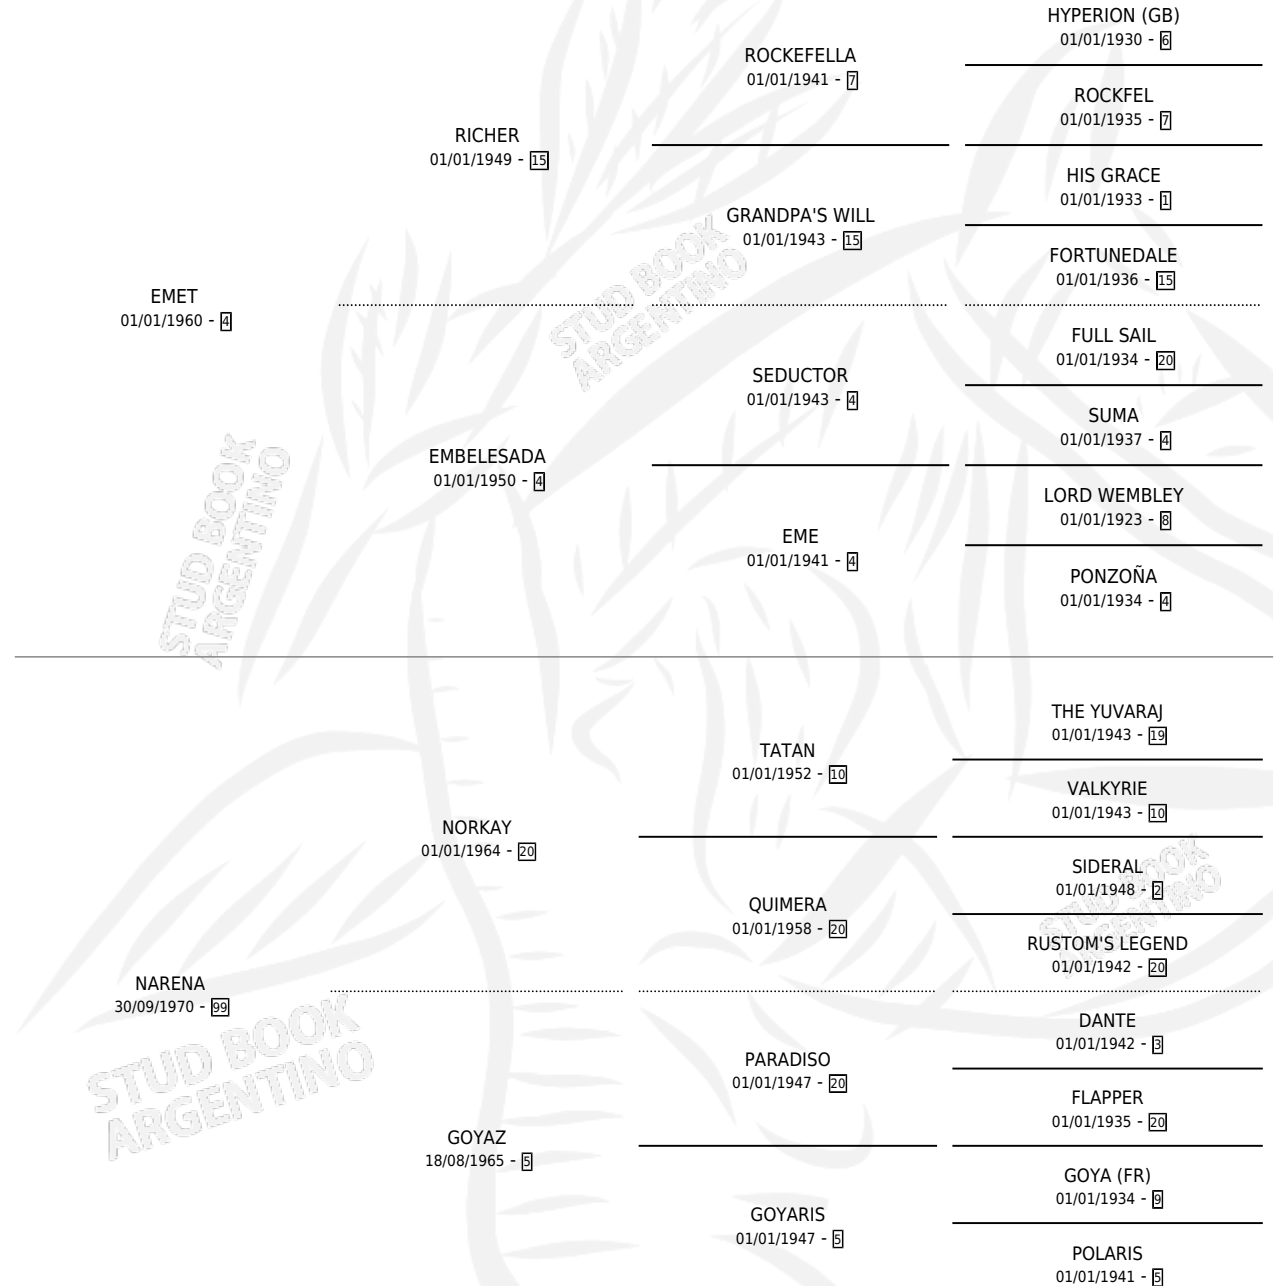

CAMACHITA

por EMET y NARENA por NORKAY

Argentina · Hembra · Alazan · SP · 01/01/1976
Familia 99 · Volumen 29

ESTADO

TIPIFICACIÓN SANGUÍNEA	X
TIPIFICACIÓN POR ADN	X
PASAPORTE	X
IDENTIFICACIÓN POR MICROCHIP	X
REPRODUCTOR	✓

Lugar de nacimiento: Campo particular

Criador: Sin dato

~

HIJOS

	MACHOS	HEMBRAS
1 NACIERON	1	0
SIN ACTUACIONES		

PEDIGREE

S

mientos 0 / Efectividad 0.00%

PADRILLO	PRODUCTO	CRIADOR	1ER SERVICIO	ÚLTIMO SERVICIO
CATLEY	∅		11/11/1985	15/11/1985
CAMACHITA	∅			
BRUJO NEGRO	∅			

Datos oficiales del Stud Book Argentino

Documento generado el 14/05/2026

studbook.org.ar