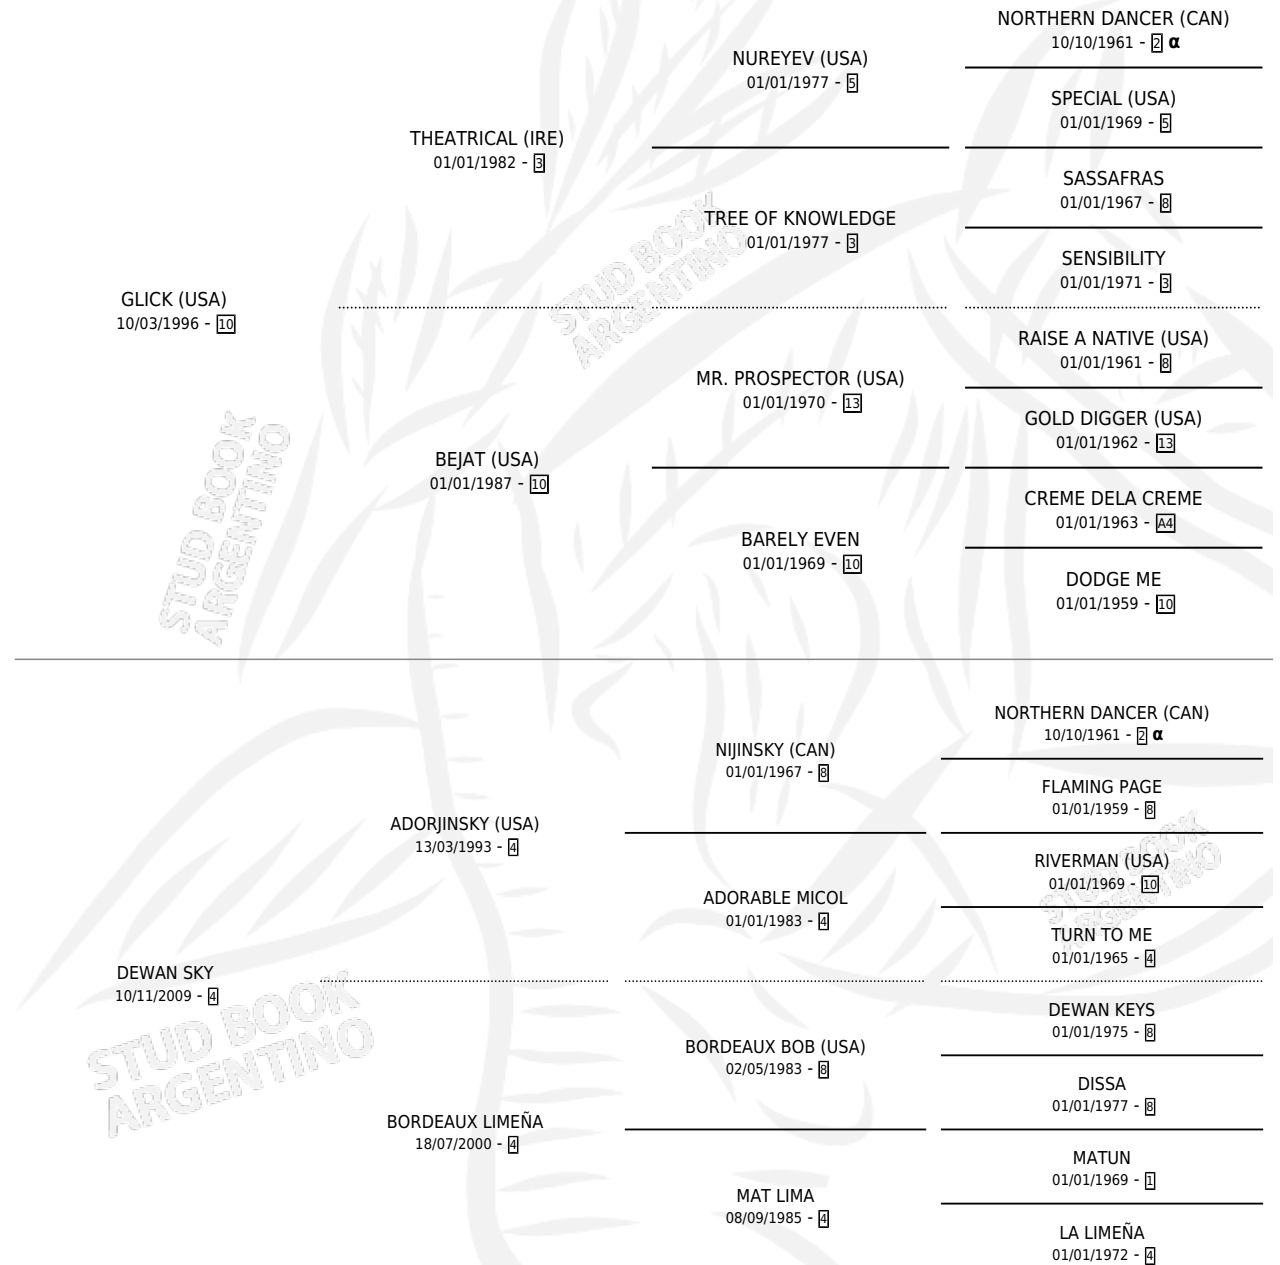

STORM SKY

por GLICK (USA) y DEWAN SKY por ADORJINSKY (USA)

Argentina · Macho · Zaino · SP · 20/08/2014
Familia 4-p · Volumen 42

ESTADO

TIPIFICACIÓN SANGUÍNEA	X
TIPIFICACIÓN POR ADN	✓
PASAPORTE	✓
IDENTIFICACIÓN POR MICROCHIP	✓
REPRODUCTOR	X

Lugar de nacimiento: M & M

Criador: M & M

PEDIGREE

INBREEDING : α

CAMPAÑA

Solo carreras oficiales de Argentina

POR EDAD

EDAD	CC	1°	2°	3°	4°	5°	NP	CLC	CLG	CLCG1	CLGG1	IMPORTE	GANANCIA / CC
3 AÑOS	7	0	0	0	0	0	7	0	0	0	0	\$5,400	\$771
TOTALES	7	0	0	0	0	0	7	0	0	0	0	\$5,400	\$771
%		0.0%	0.0%	0.0%	0.0%	0.0%	100%	0.0%	0.0%	0.0%	0.0%		