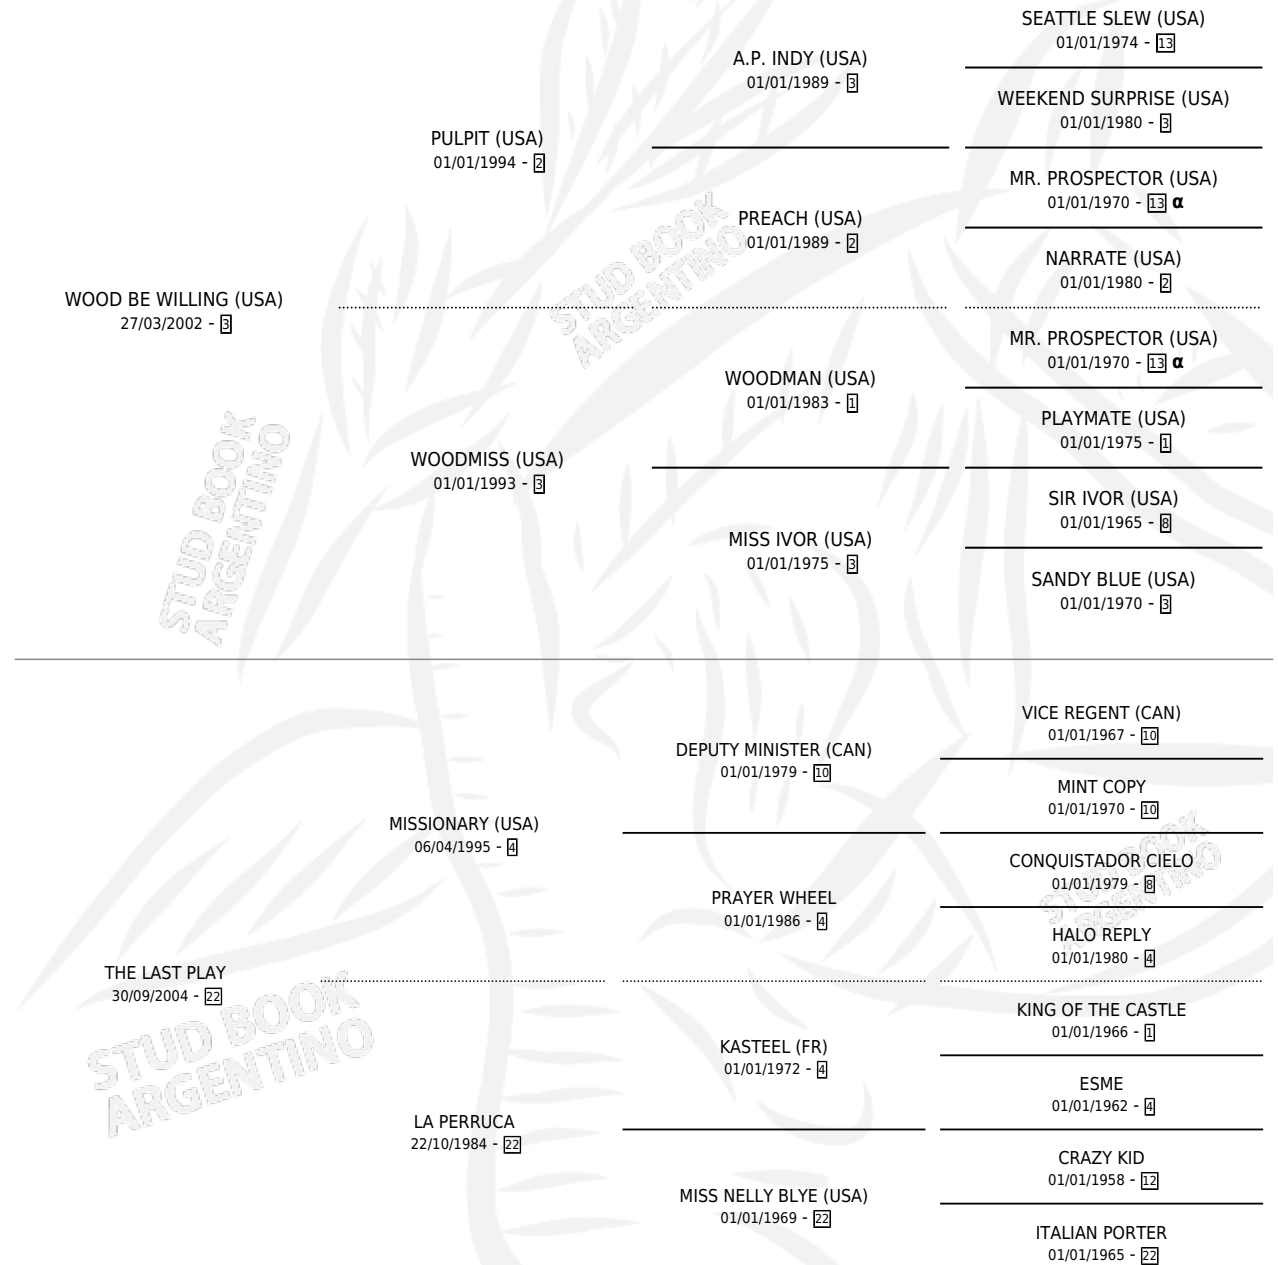

EL PIANTERO

por **WOOD BE WILLING (USA)** y **THE LAST PLAY** por **MISSIONARY (USA)**

Argentina · Macho · Zaino Colorado · SP · 19/10/2014
Familia 22-a · Volumen 42

ESTADO

TIPIFICACIÓN SANGUÍNEA	X
TIPIFICACIÓN POR ADN	✓
PASAPORTE	X
IDENTIFICACIÓN POR MICROCHIP	✓
REPRODUCTOR	X

Lugar de nacimiento: Las Camelias

Criador: Las Camelias

PEDIGREE

INBREEDING : α

EL PIANTERO

Datos oficiales del Stud Book Argentino

Documento generado el 12/05/2026

studbook.org.ar