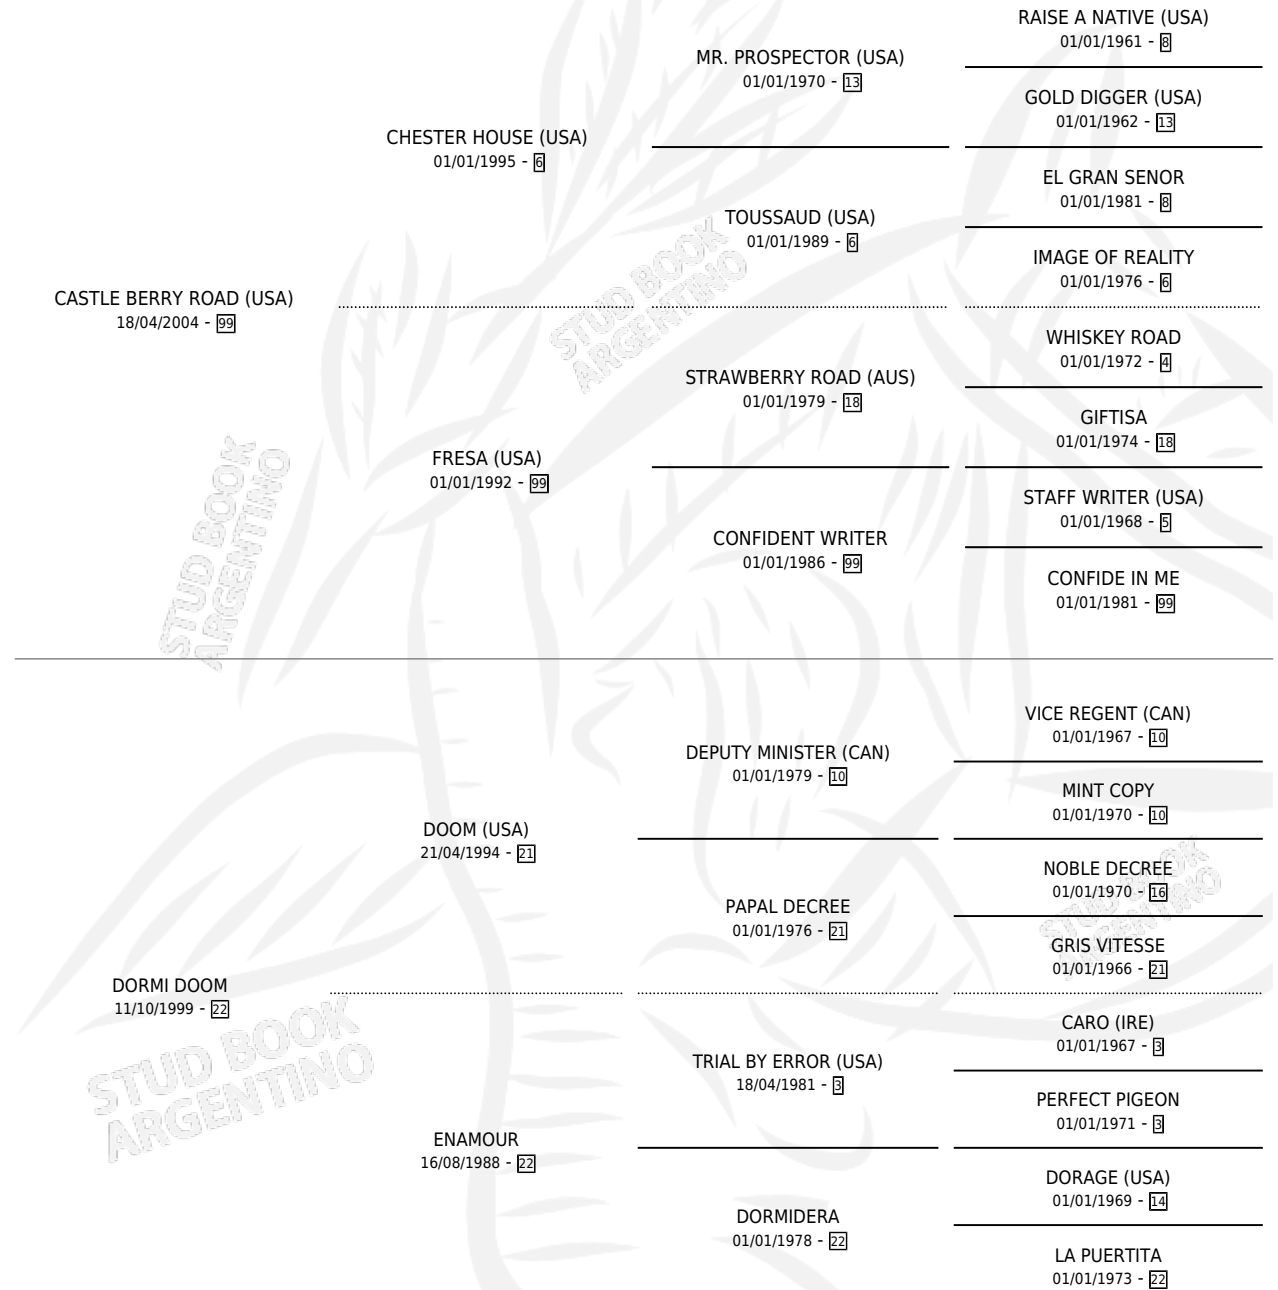

AMOUR BERRY

por **CASTLE BERRY ROAD (USA)** y **DORMI DOOM** por **DOOM (USA)**

Argentina · Hembra · Zaino Colorado · SP · 17/09/2014
Familia 22-a · Volumen 42

ESTADO

TIPIFICACIÓN SANGUÍNEA	X
TIPIFICACIÓN POR ADN	X
PASAPORTE	X
IDENTIFICACIÓN POR MICROCHIP	X
REPRODUCTOR	X

Lugar de nacimiento: Los Nogales

Criador: Los Nogales

PEDIGREE