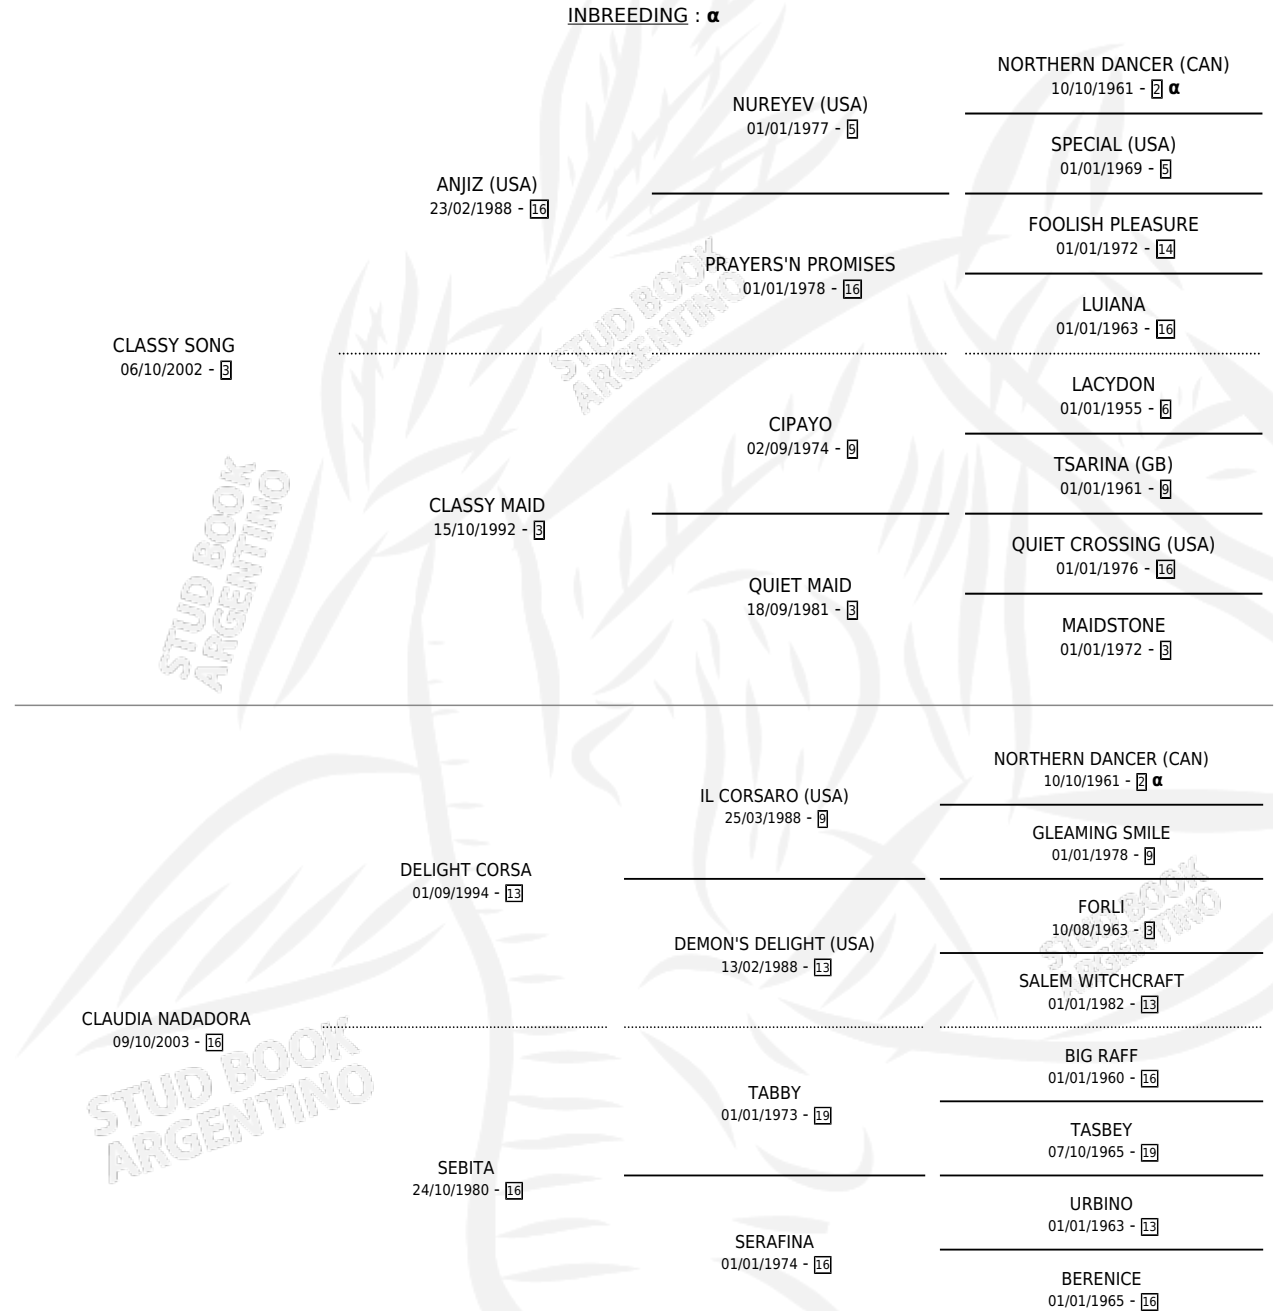

CLAUDIA ALEGRIA

por CLASSY SONG y CLAUDIA NADADORA por DELIGHT
CORSA

Argentina · Hembra · Alazan · SP · 28/09/2014
Familia 16-h · Volumen 42

ESTADO

| | |
|------------------------------|---|
| TIPIFICACIÓN SANGUÍNEA | X |
| TIPIFICACIÓN POR ADN | ✓ |
| PASAPORTE | ✓ |
| IDENTIFICACIÓN POR MICROCHIP | ✓ |
| REPRODUCTOR | X |

Lugar de nacimiento: Quenuma
Criador: Biasotti Hector Jorge

PEDIGREE

INBREEDING : α

CLAUDIA ALEGRIA

Datos oficiales del Stud Book Argentino

Documento generado el 12/05/2026

studbook.org.ar