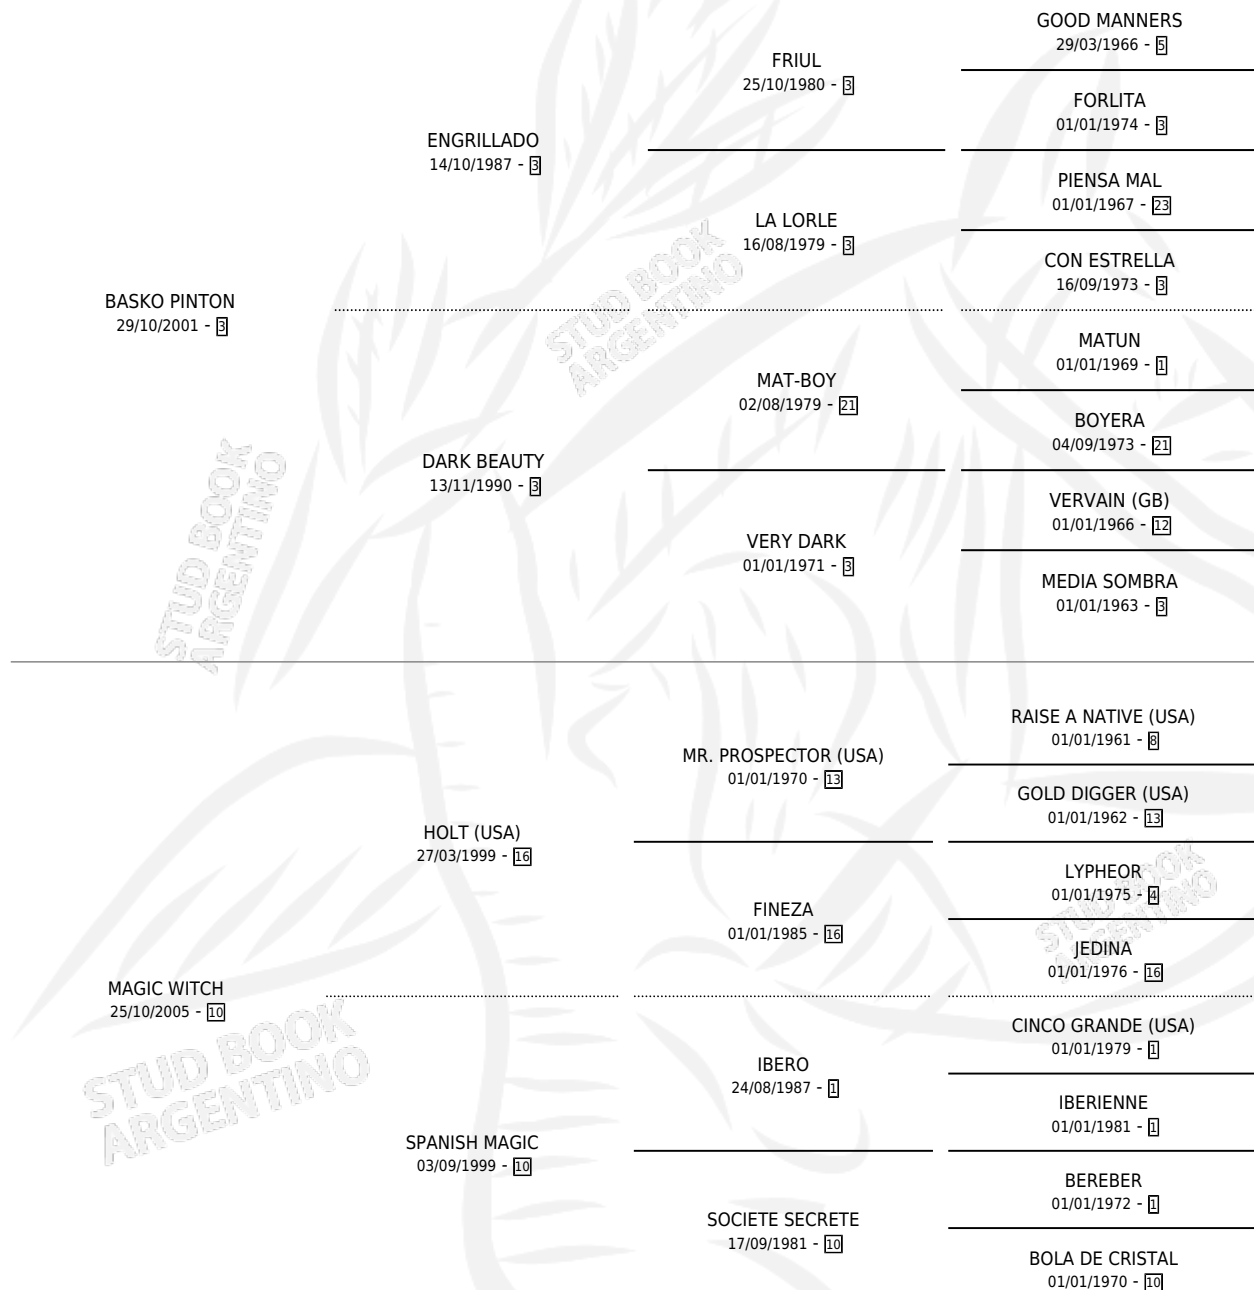

BASKO PALONGO

por BASKO PINTON y MAGIC WITCH por HOLT (USA)

Argentina · Macho · Alazan · SP · 18/10/2014
Familia 10-d · Volumen 42

ESTADO

TIPIFICACIÓN SANGUÍNEA	X
TIPIFICACIÓN POR ADN	X
PASAPORTE	X
IDENTIFICACIÓN POR MICROCHIP	X
REPRODUCTOR	X

Lugar de nacimiento: Varios Cuerpos

Criador: Barragan Emiliano Martin

PEDIGREE