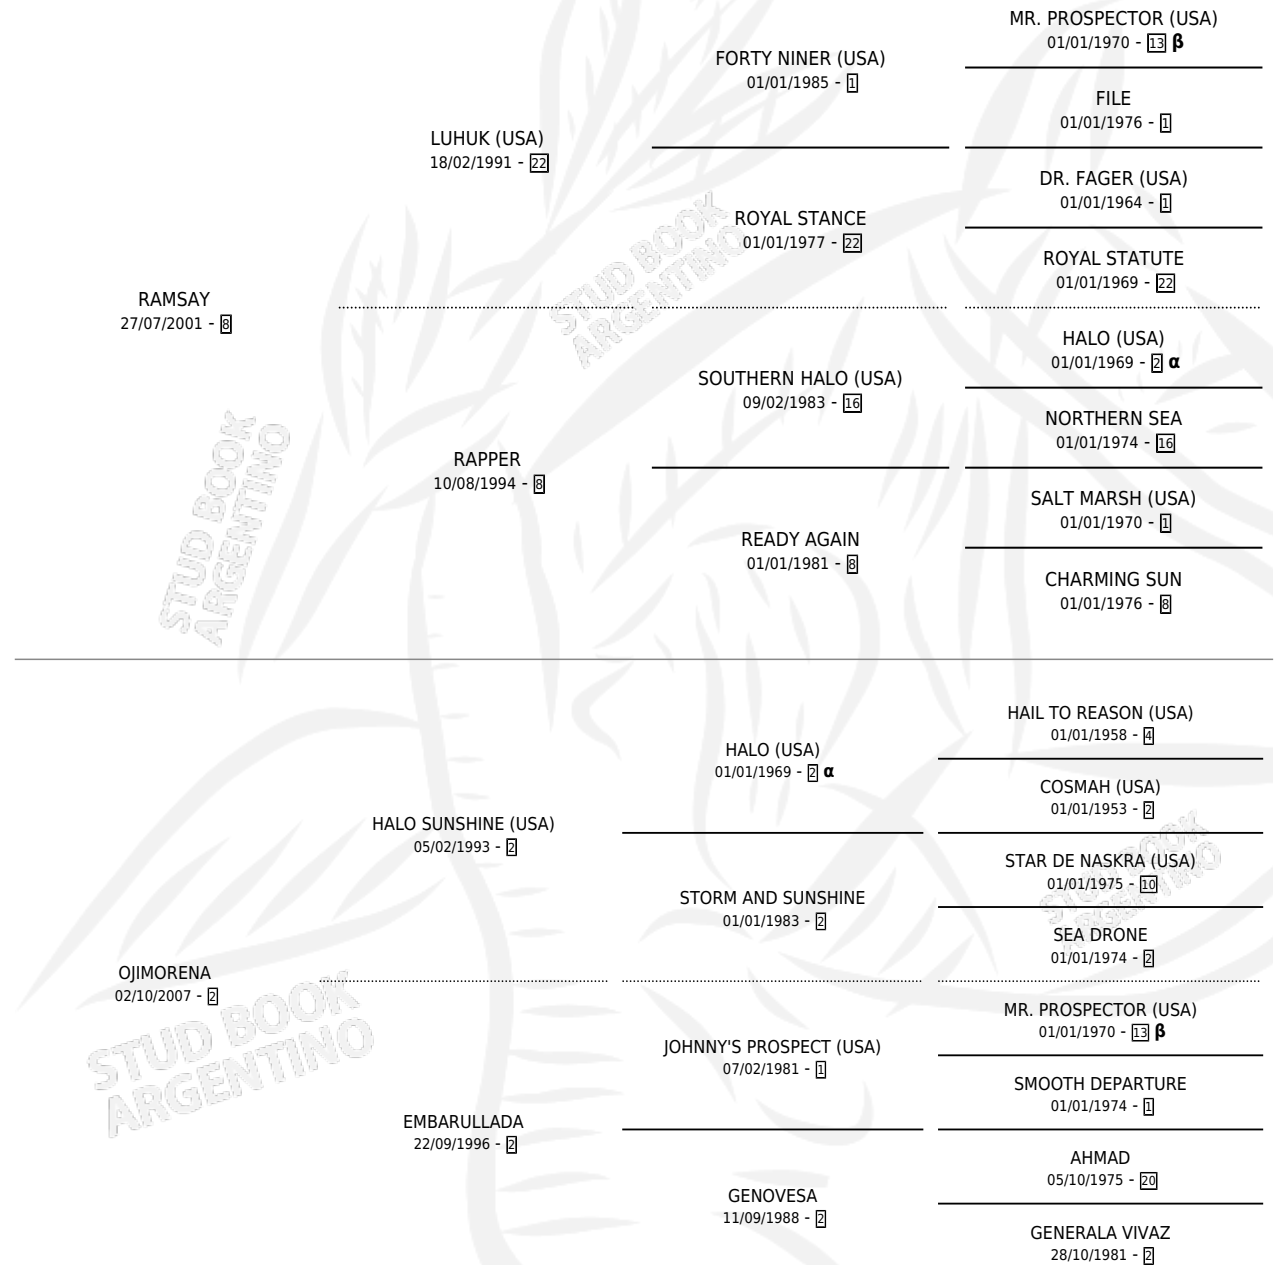

# PAJARITO SAY

por RAMSAY y OJIMORENA por HALO SUNSHINE (USA)

Argentina · Macho · Zaino · SP · 29/09/2014  
Familia 2-h · Volumen 42

## ESTADO

TIPIFICACIÓN SANGUÍNEA	X
TIPIFICACIÓN POR ADN	✓
PASAPORTE	✓
IDENTIFICACIÓN POR MICROCHIP	✓
REPRODUCTOR	X

**Lugar de nacimiento:** El Alba  
**Criador:** Alodi Oscar Alfredo

## PEDIGREE

INBREEDING :  $\alpha, \beta$