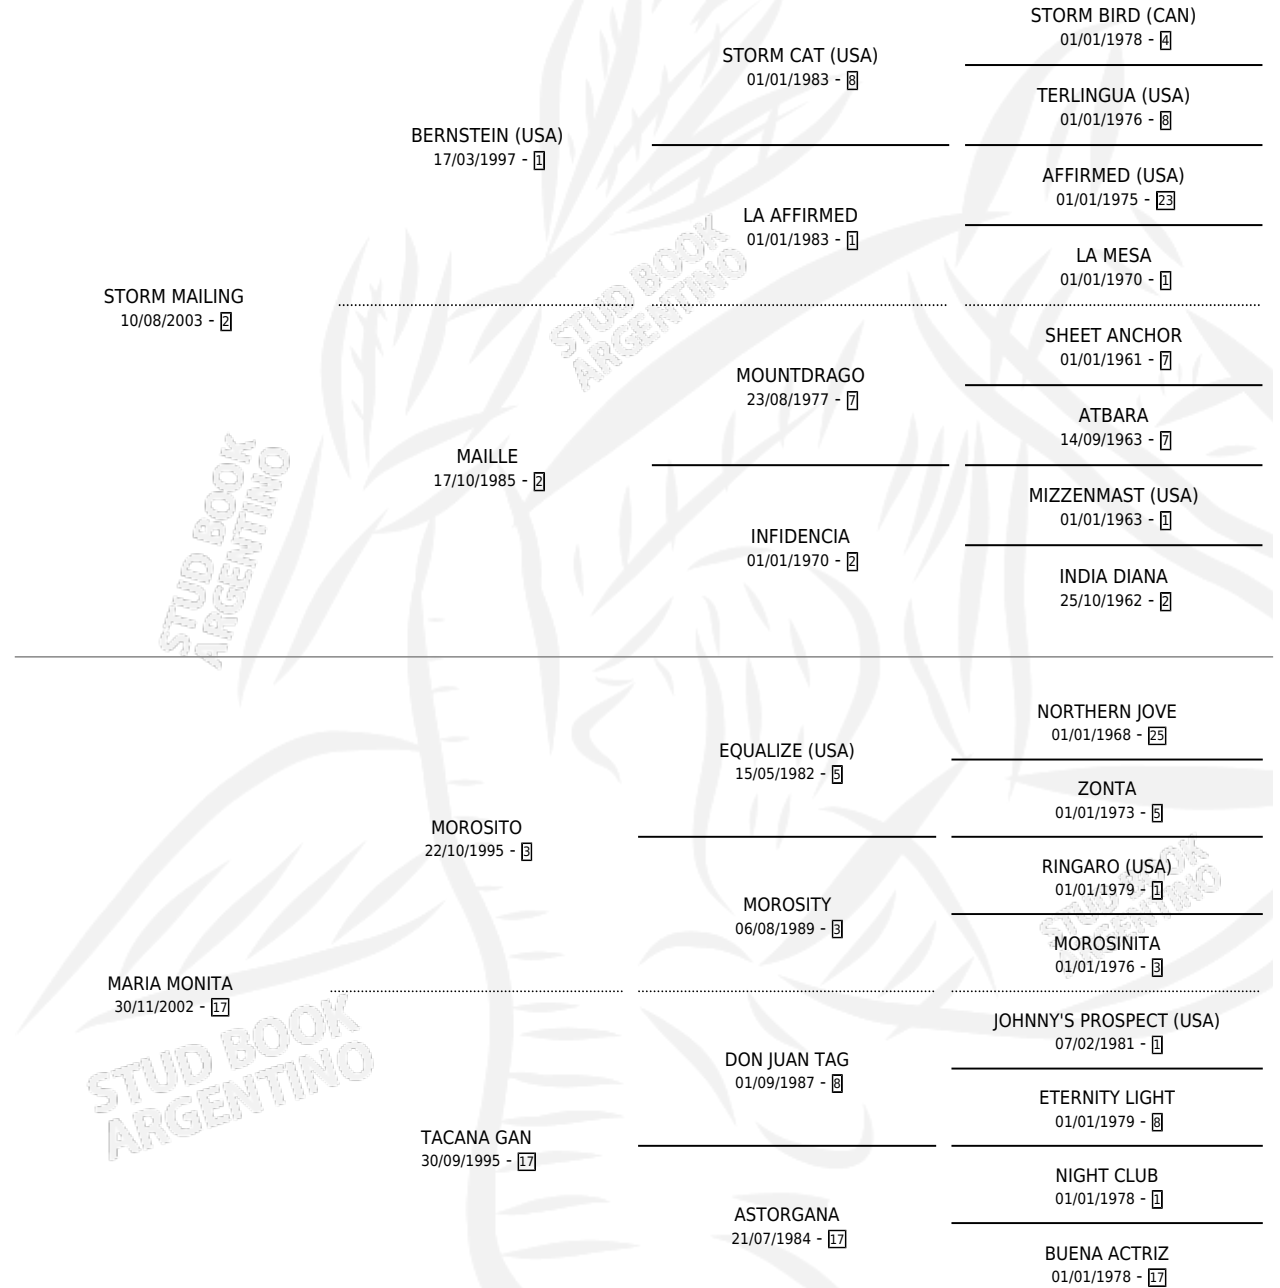

STORM PLATINADO

por **STORM MAILING** y **MARIA MONITA** por **MOROSITO**

Argentina · Macho · Zaino · SP · 18/09/2014
Familia 17-b · Volumen 42

ESTADO

TIPIFICACIÓN SANGUÍNEA	X
TIPIFICACIÓN POR ADN	✓
PASAPORTE	✓
IDENTIFICACIÓN POR MICROCHIP	✓
REPRODUCTOR	X

Lugar de nacimiento: Malin

Criador: Garcia Miguel Angel

PEDIGREE

CAMPAÑA

Solo carreras oficiales de Argentina

POR EDAD

EDAD	CC	1°	2°	3°	4°	5°	NP	CLC	CLG	CLCG1	CLGG1	IMPORTE	GANANCIA / CC
5 AÑOS	4	1	2	0	1	0	0	0	0	0	0	\$168,500	\$42,125
8 AÑOS	4	1	0	0	0	0	3	0	0	0	0	\$622,500	\$155,625
9 AÑOS	1	0	0	0	0	0	1	0	0	0	0	\$0	\$0
TOTALES	9	2	2	0	1	0	4	0	0	0	0	\$791,000	\$87,889
%		22.2%	22.2%	0.0%	11.1%	0.0%	44.4%	0.0%	0.0%	0.0%	0.0%		