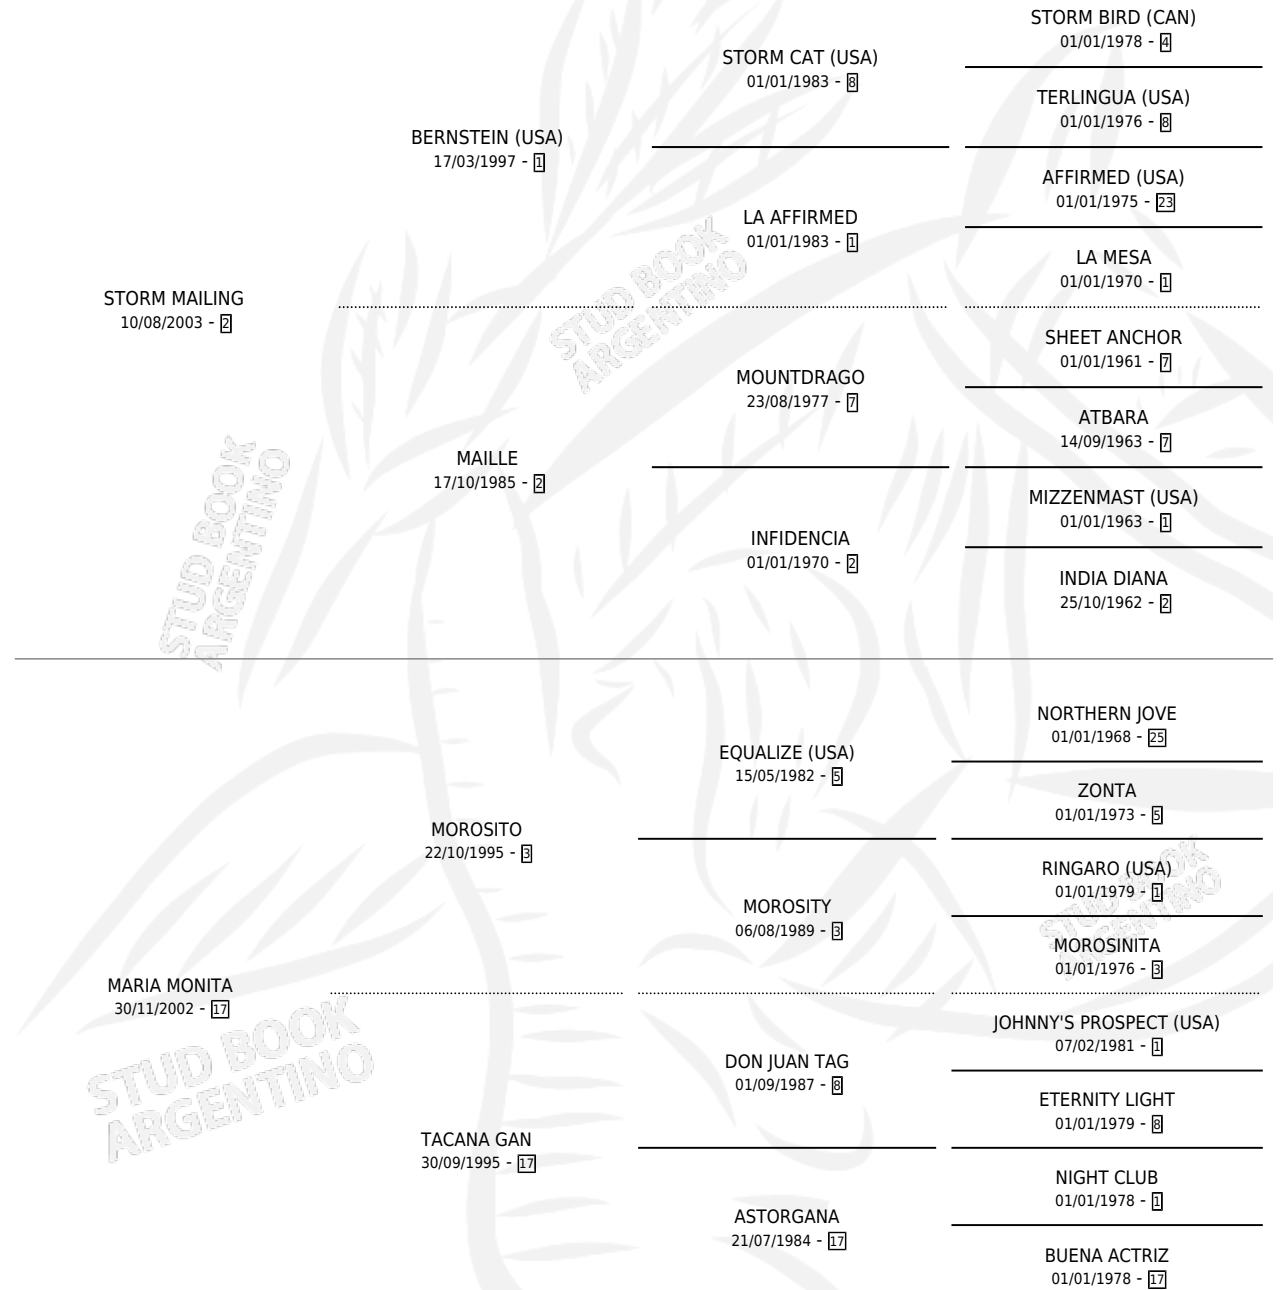

STORM PLATINADO

por **STORM MAILING** y **MARIA MONITA** por **MOROSITO**

Argentina · Macho · Zaino · SP · 18/09/2014
Familia 17-b · Volumen 42

ESTADO

TIPIFICACIÓN SANGUÍNEA	X
TIPIFICACIÓN POR ADN	✓
PASAPORTE	✓
IDENTIFICACIÓN POR MICROCHIP	✓
REPRODUCTOR	X

Lugar de nacimiento: Malin

Criador: Garcia Miguel Angel

PEDIGREE