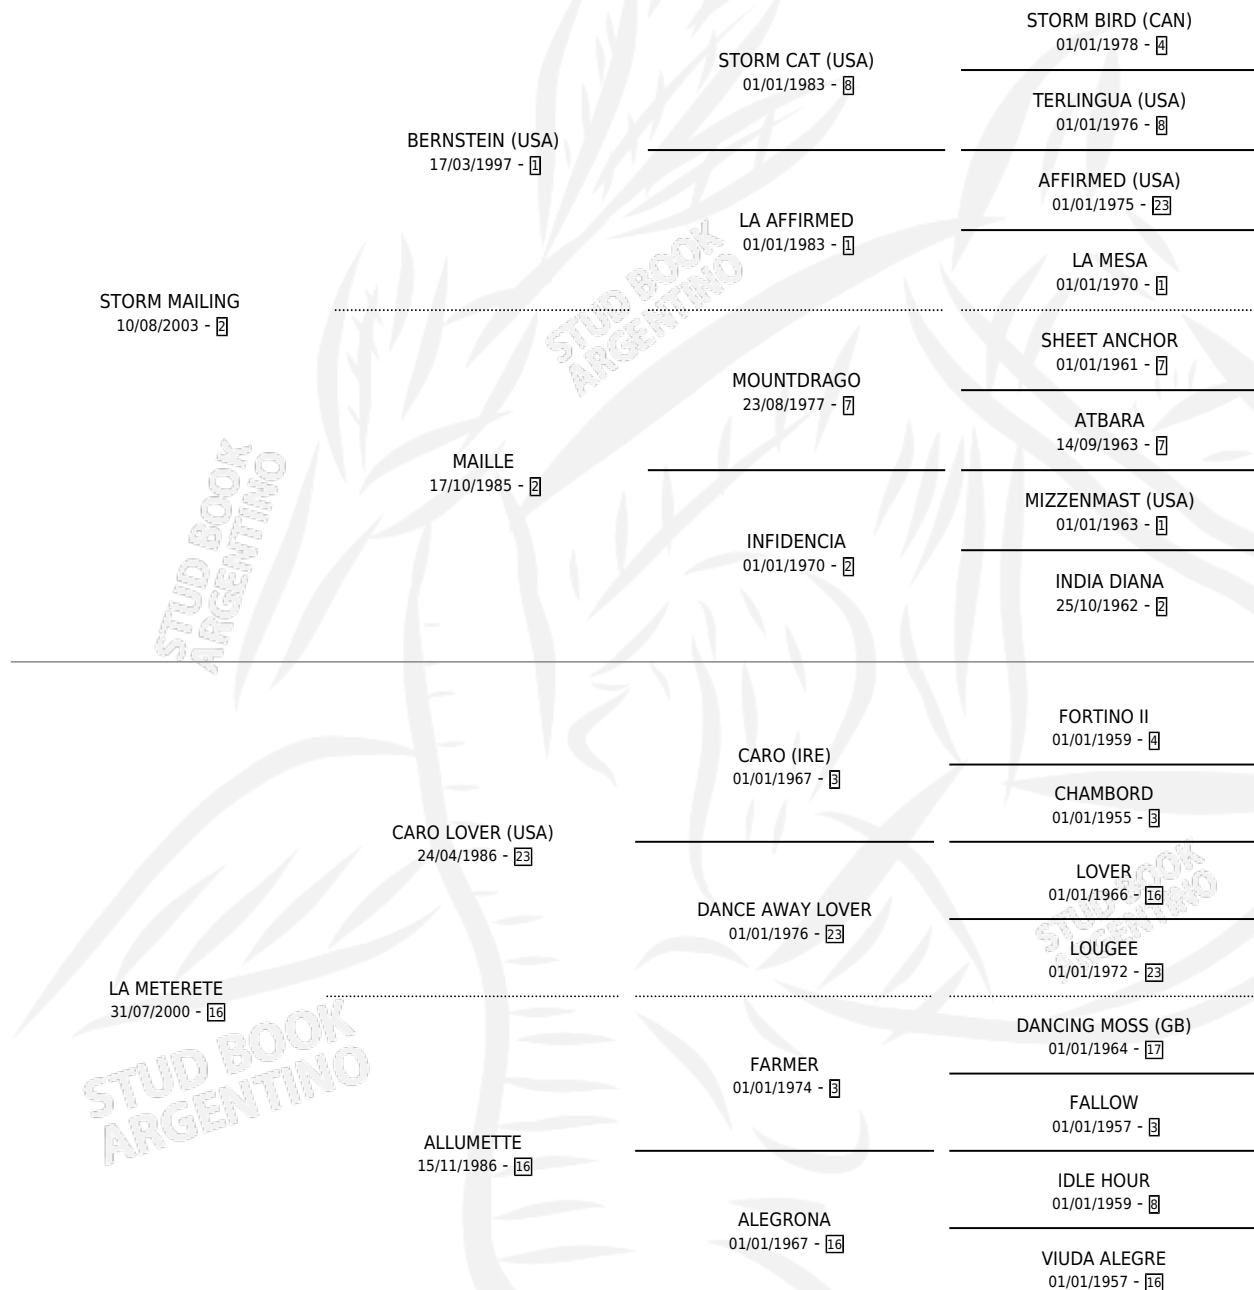

METERETE TOHR

por **STORM MAILING** y **LA METERETE** por **CARO LOVER**
(USA)

Argentina · Macho · Alazan · SP · 31/08/2014
Familia 16-f · Volumen 42

ESTADO

TIPIFICACIÓN SANGUÍNEA	X
TIPIFICACIÓN POR ADN	X
PASAPORTE	X
IDENTIFICACIÓN POR MICROCHIP	X
REPRODUCTOR	X

Lugar de nacimiento: El Rancho
Criador: El Rancho

PEDIGREE

METERETE TOHR

Datos oficiales del Stud Book Argentino

Documento generado el 12/05/2026

studbook.org.ar