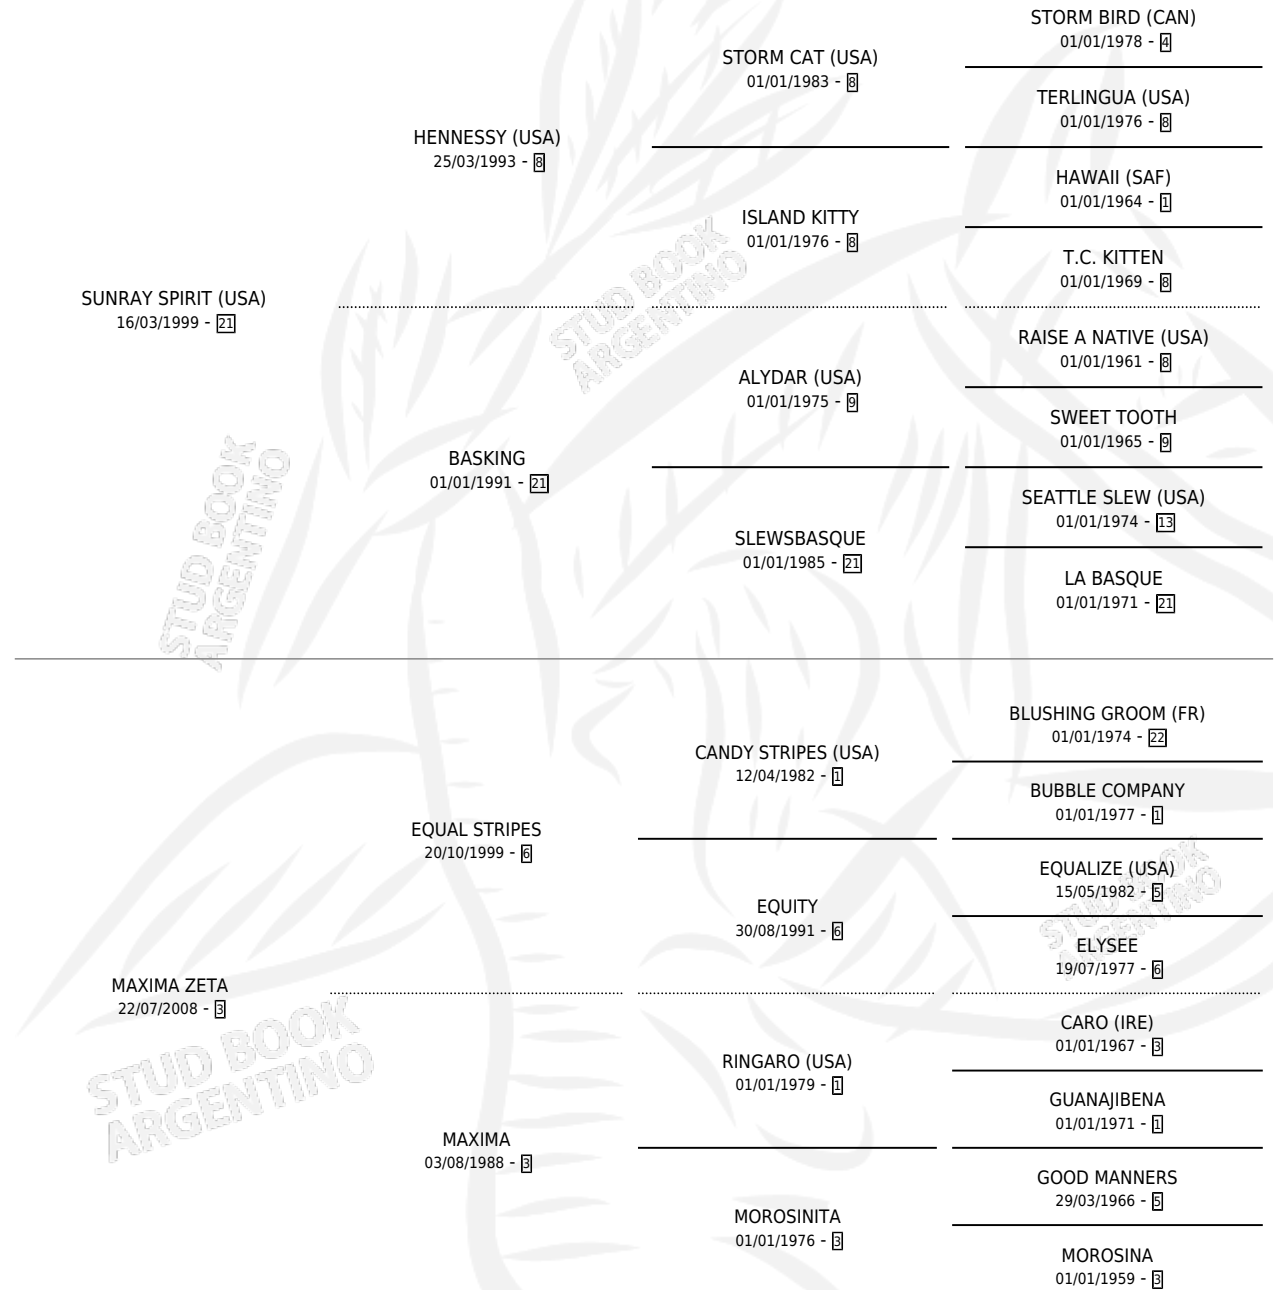

MAXIMA REINA

por **SUNRAY SPIRIT (USA)** y **MAXIMA ZETA** por **EQUAL STRIPES**

Argentina · Hembra · Alazan · SP · 29/09/2014
Familia 3-b · Volumen 42

ESTADO

TIPIFICACIÓN SANGUÍNEA	X
TIPIFICACIÓN POR ADN	✓
PASAPORTE	✓
IDENTIFICACIÓN POR MICROCHIP	✓
REPRODUCTOR	✓

Lugar de nacimiento: La Nobleza
Criador: Abolengo

~

HIJOS

	MACHOS	HEMBRAS
1 NACIERON	1	0
SIN ACTUACIONES		

PEDIGREE