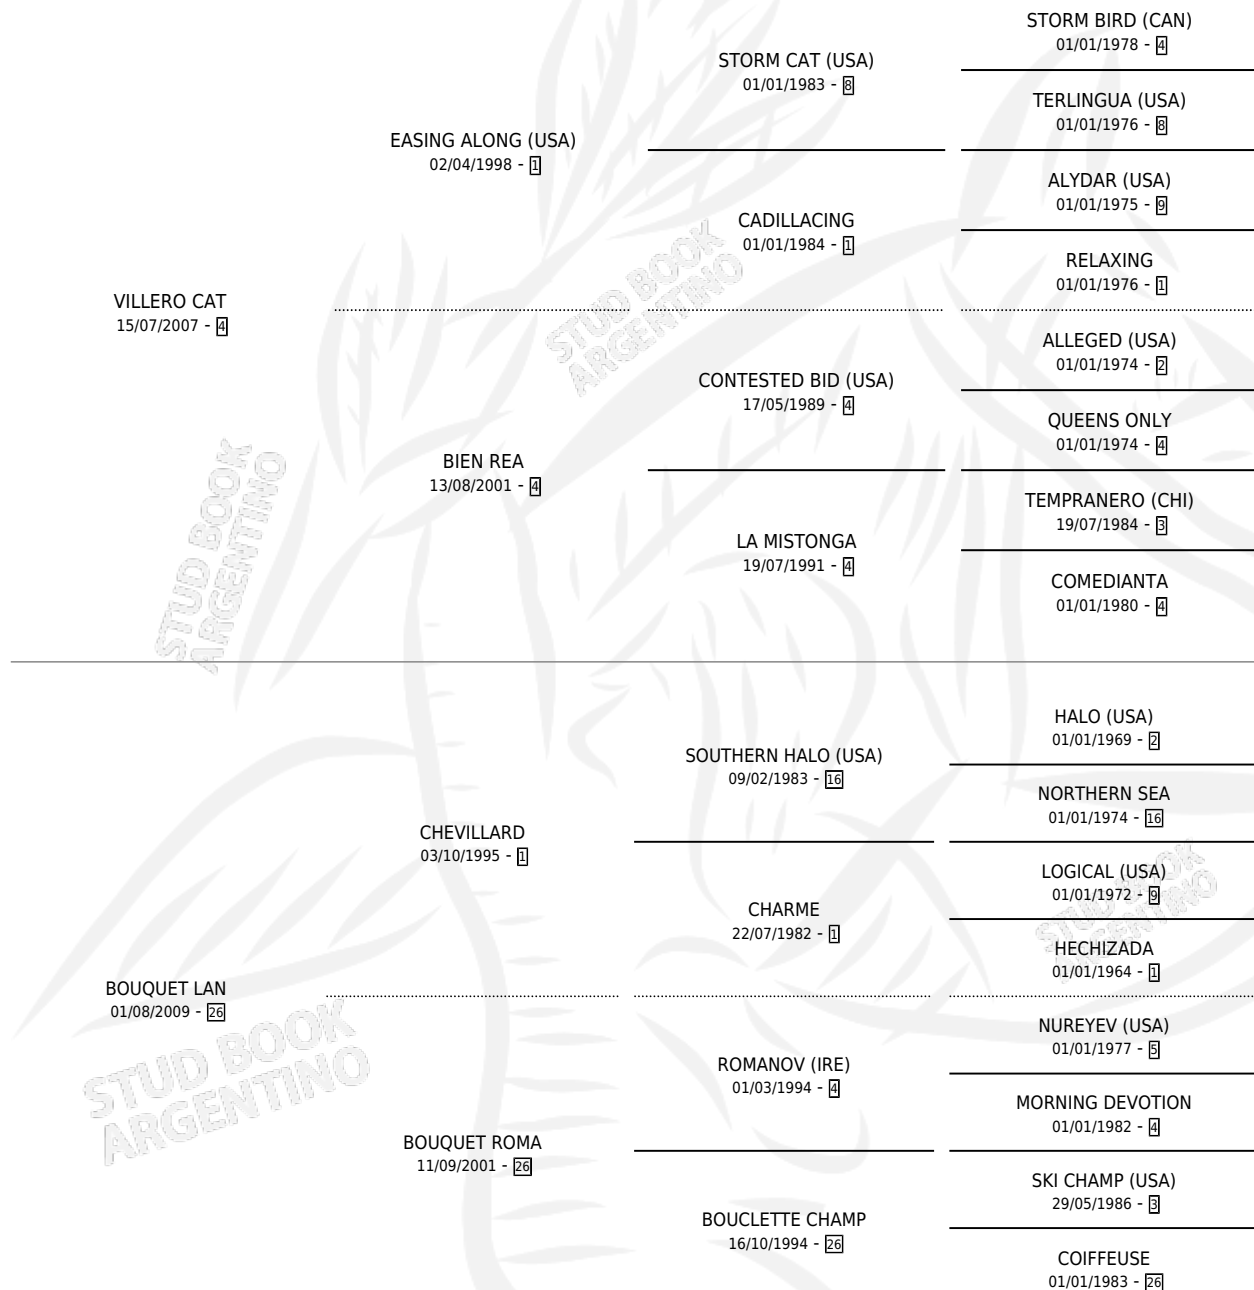

VILLERITA LAN

por VILLERO CAT y BOUQUET LAN por CHEVILLARD

Argentina · Hembra · Zaino · SP · 26/09/2014
Familia 26 · Volumen 42

ESTADO

TIPIFICACIÓN SANGUÍNEA	X
TIPIFICACIÓN POR ADN	✓
PASAPORTE	X
IDENTIFICACIÓN POR MICROCHIP	✓
REPRODUCTOR	X

Lugar de nacimiento: El Elegido

Criador: Benitez Enrique Alfredo

PEDIGREE