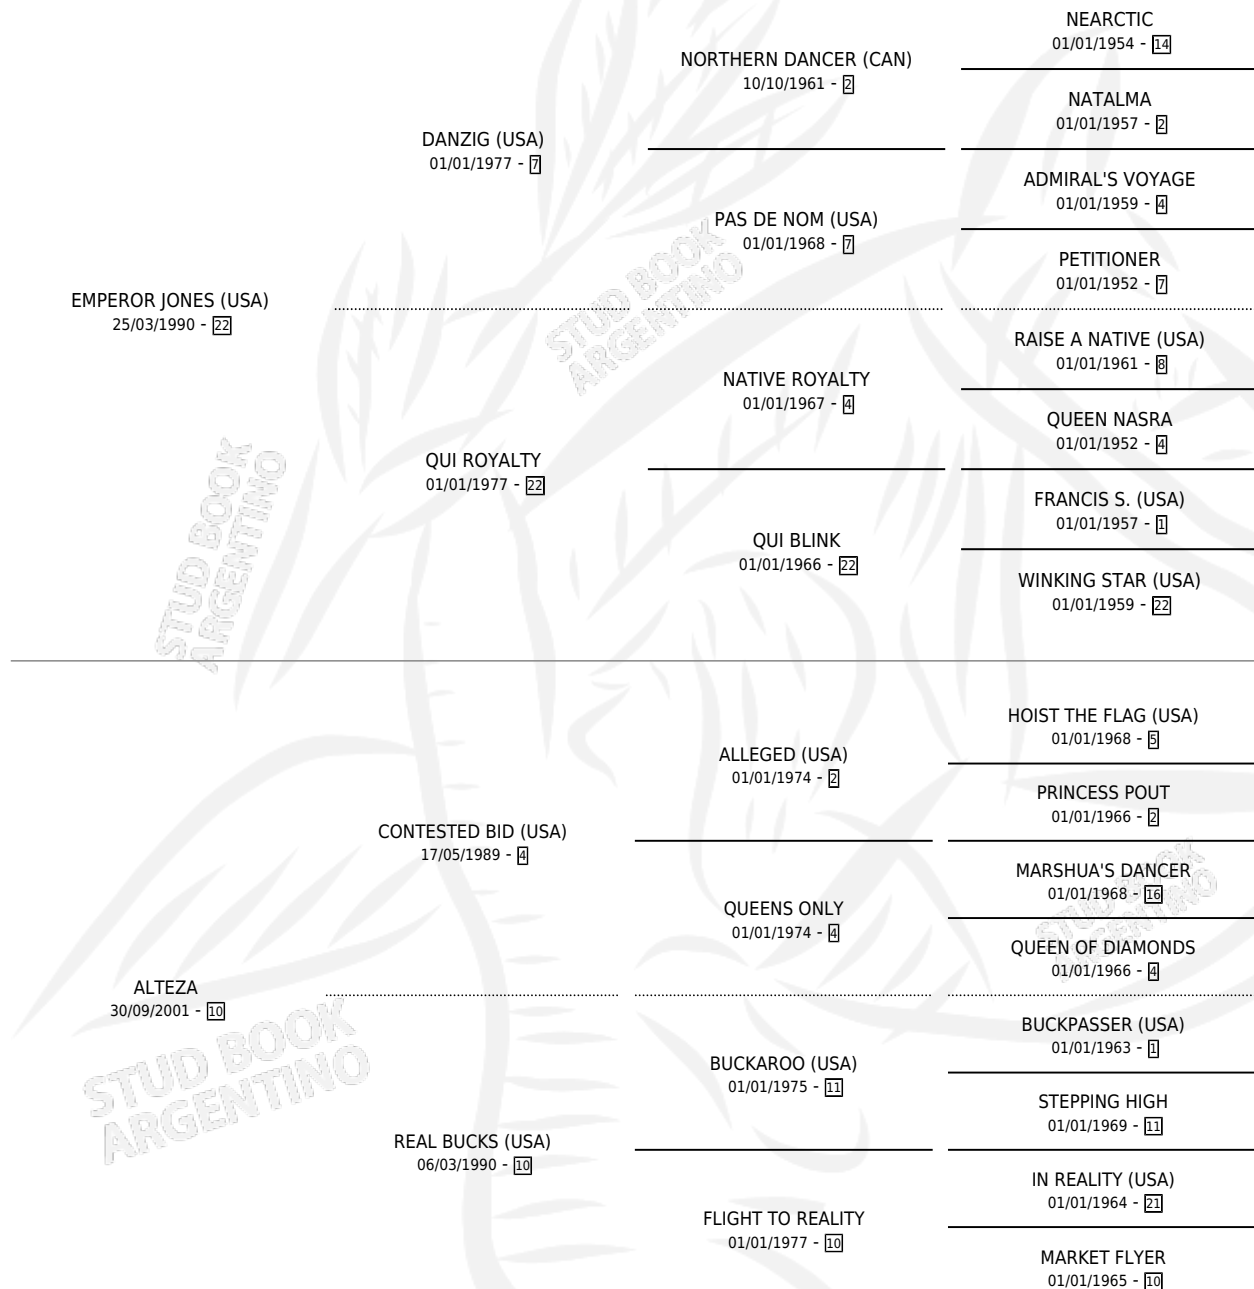

EMPERATRIZ EMPER

por **EMPEROR JONES (USA)** y **ALTEZA** por **CONTESTED BID (USA)**

Argentina · Hembra · Zaino · SP · 18/09/2014
Familia 10-d · Volumen 42

ESTADO

TIPIFICACIÓN SANGUÍNEA	X
TIPIFICACIÓN POR ADN	✓
PASAPORTE	✓
IDENTIFICACIÓN POR MICROCHIP	✓
REPRODUCTOR	✓

Lugar de nacimiento: Ojos Azules
Criador: Kranevitter Luis Fabian

~

HIJOS

	MACHOS	HEMBRAS
1 NACIERON	0	1
SIN ACTUACIONES		

PEDIGREE