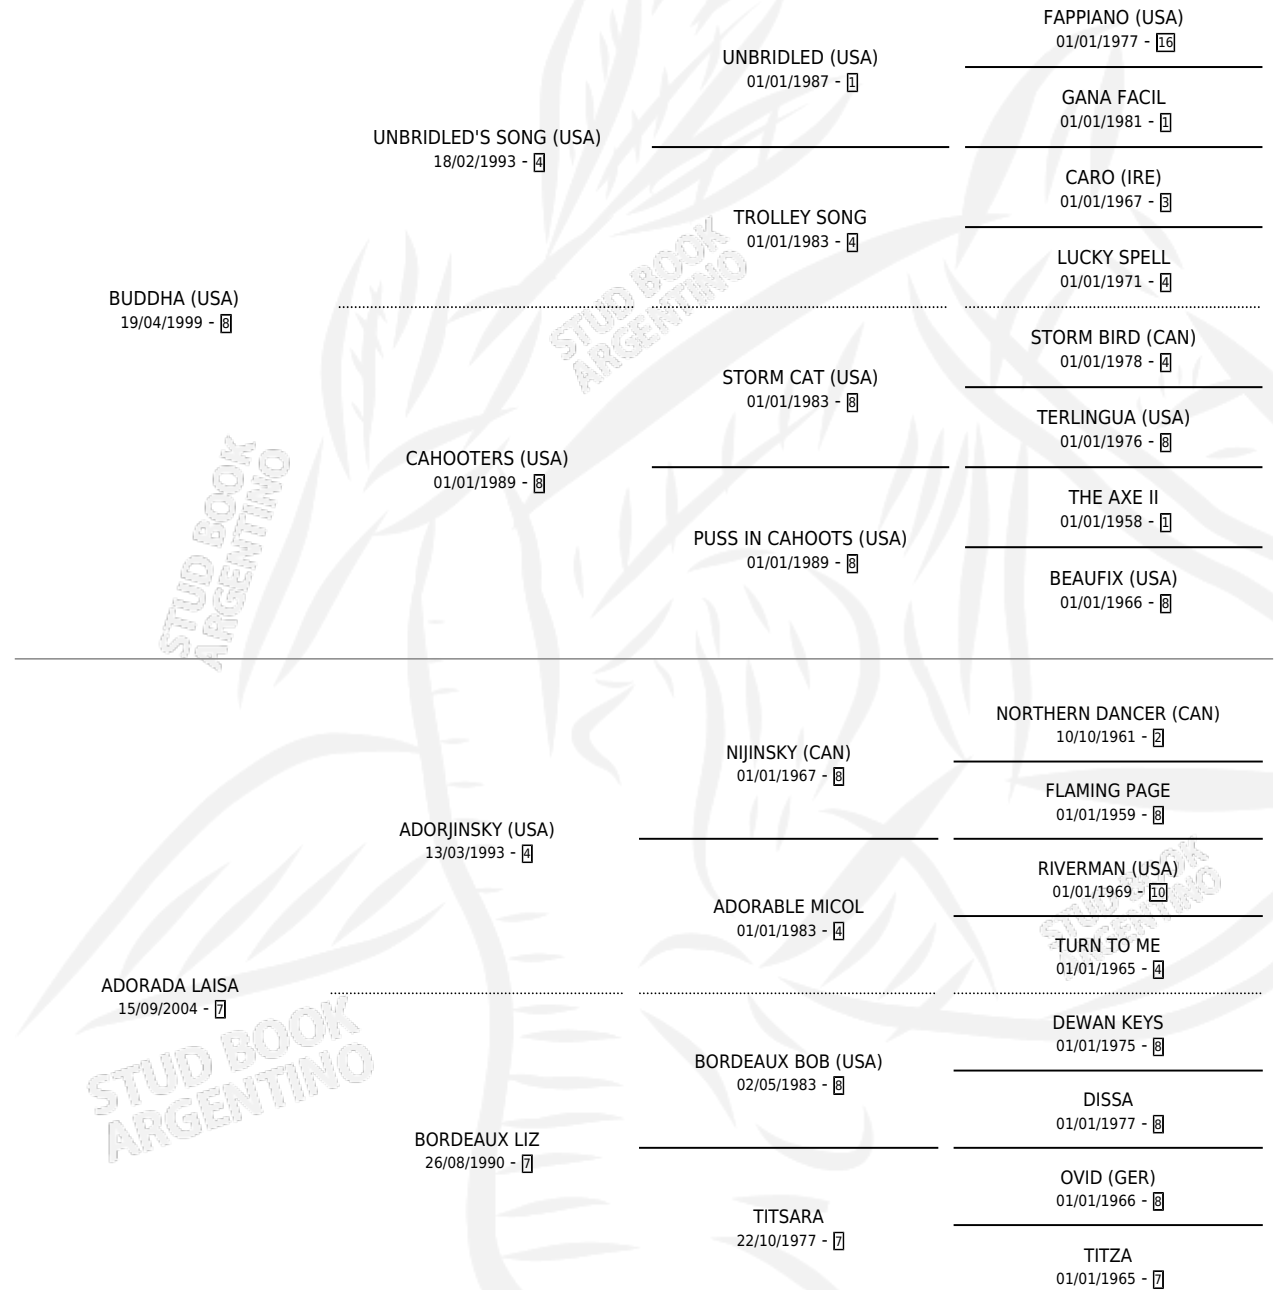

ADORADO LAI

por **BUDDHA (USA)** y **ADORADA LAISA** por **ADORJINSKY (USA)**

Argentina · Macho · Tordillo · SP · 08/10/2014
Familia 7 · Volumen 42

ESTADO

TIPIFICACIÓN SANGUÍNEA	X
TIPIFICACIÓN POR ADN	X
PASAPORTE	X
IDENTIFICACIÓN POR MICROCHIP	X
REPRODUCTOR	X

Lugar de nacimiento: Dilu
Criador: Dilu

PEDIGREE

ADORADO LAI

Datos oficiales del Stud Book Argentino

Documento generado el 14/05/2026

studbook.org.ar