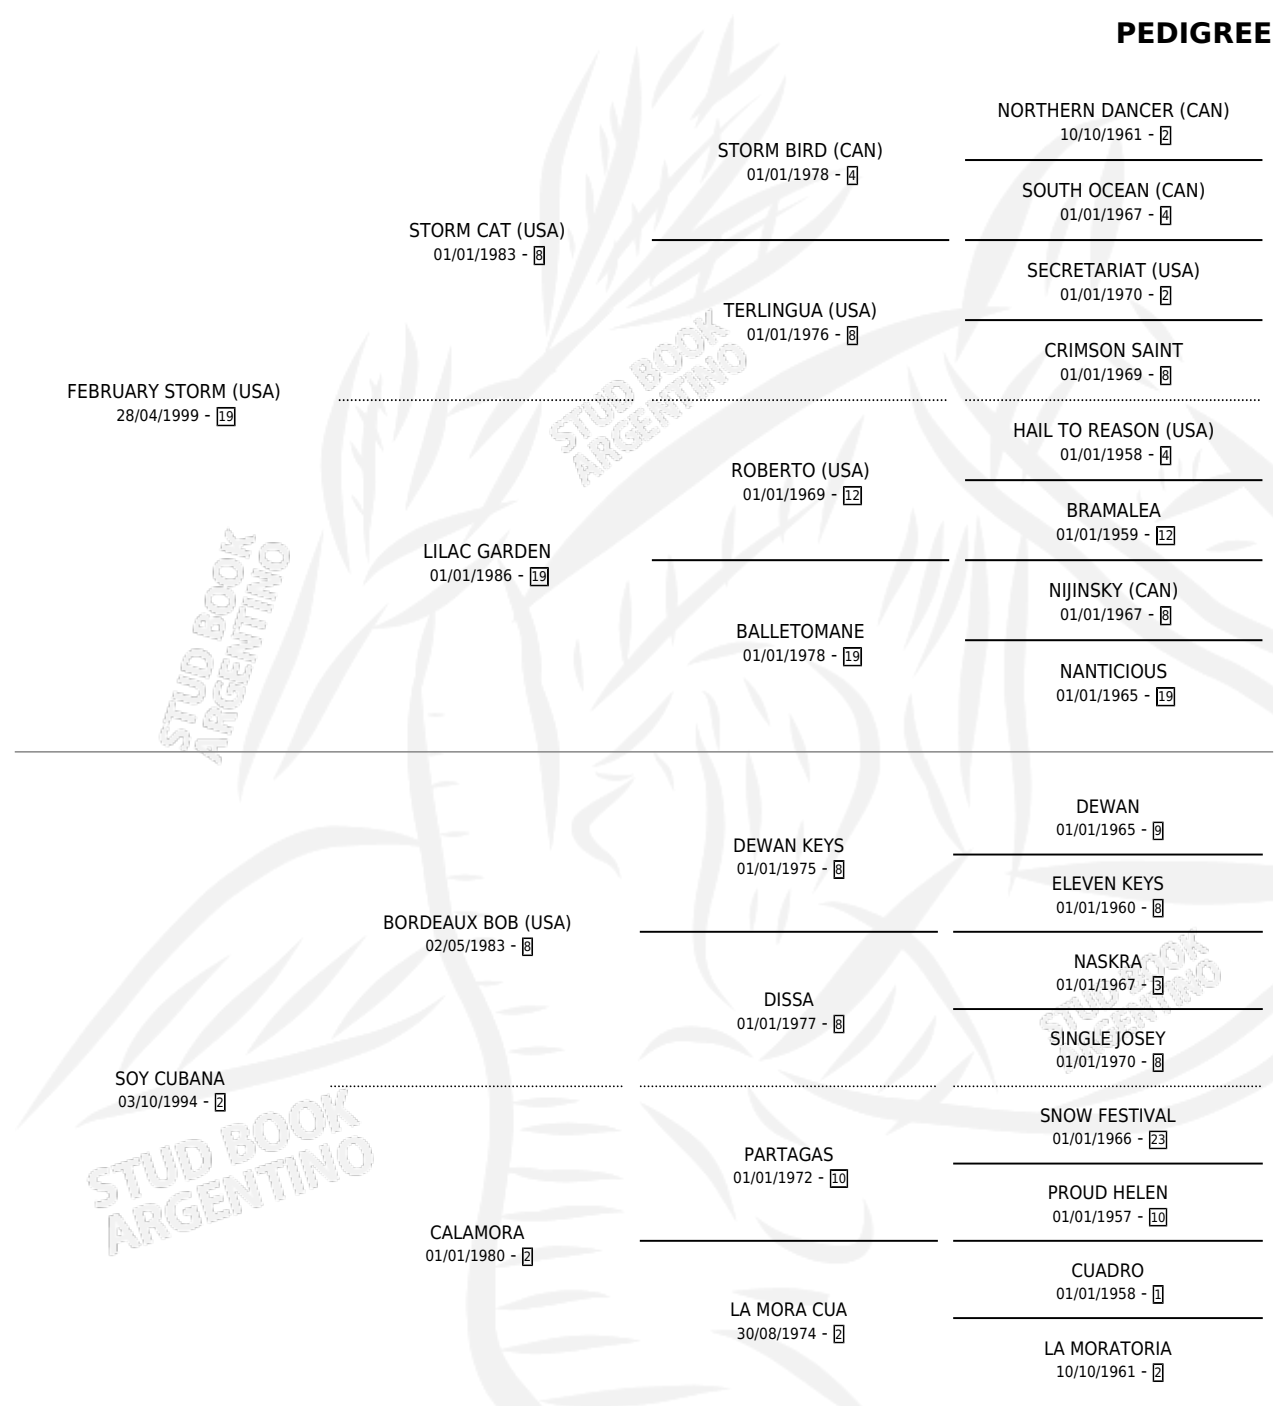

SOY TORMENTOSA

por **FEBRUARY STORM (USA)** y **SOY CUBANA** por **BORDEAUX BOB (USA)**

Argentina · Hembra · Zaino · SP · 27/09/2014
Familia 2-f · Volumen 42

ESTADO

TIPIFICACIÓN SANGUÍNEA	X
TIPIFICACIÓN POR ADN	X
PASAPORTE	X
IDENTIFICACIÓN POR MICROCHIP	X
REPRODUCTOR	X

Lugar de nacimiento: Dilu
Criador: Dilu

PEDIGREE

SOY TORMENTOSA

Datos oficiales del Stud Book Argentino

Documento generado el 12/05/2026

studbook.org.ar