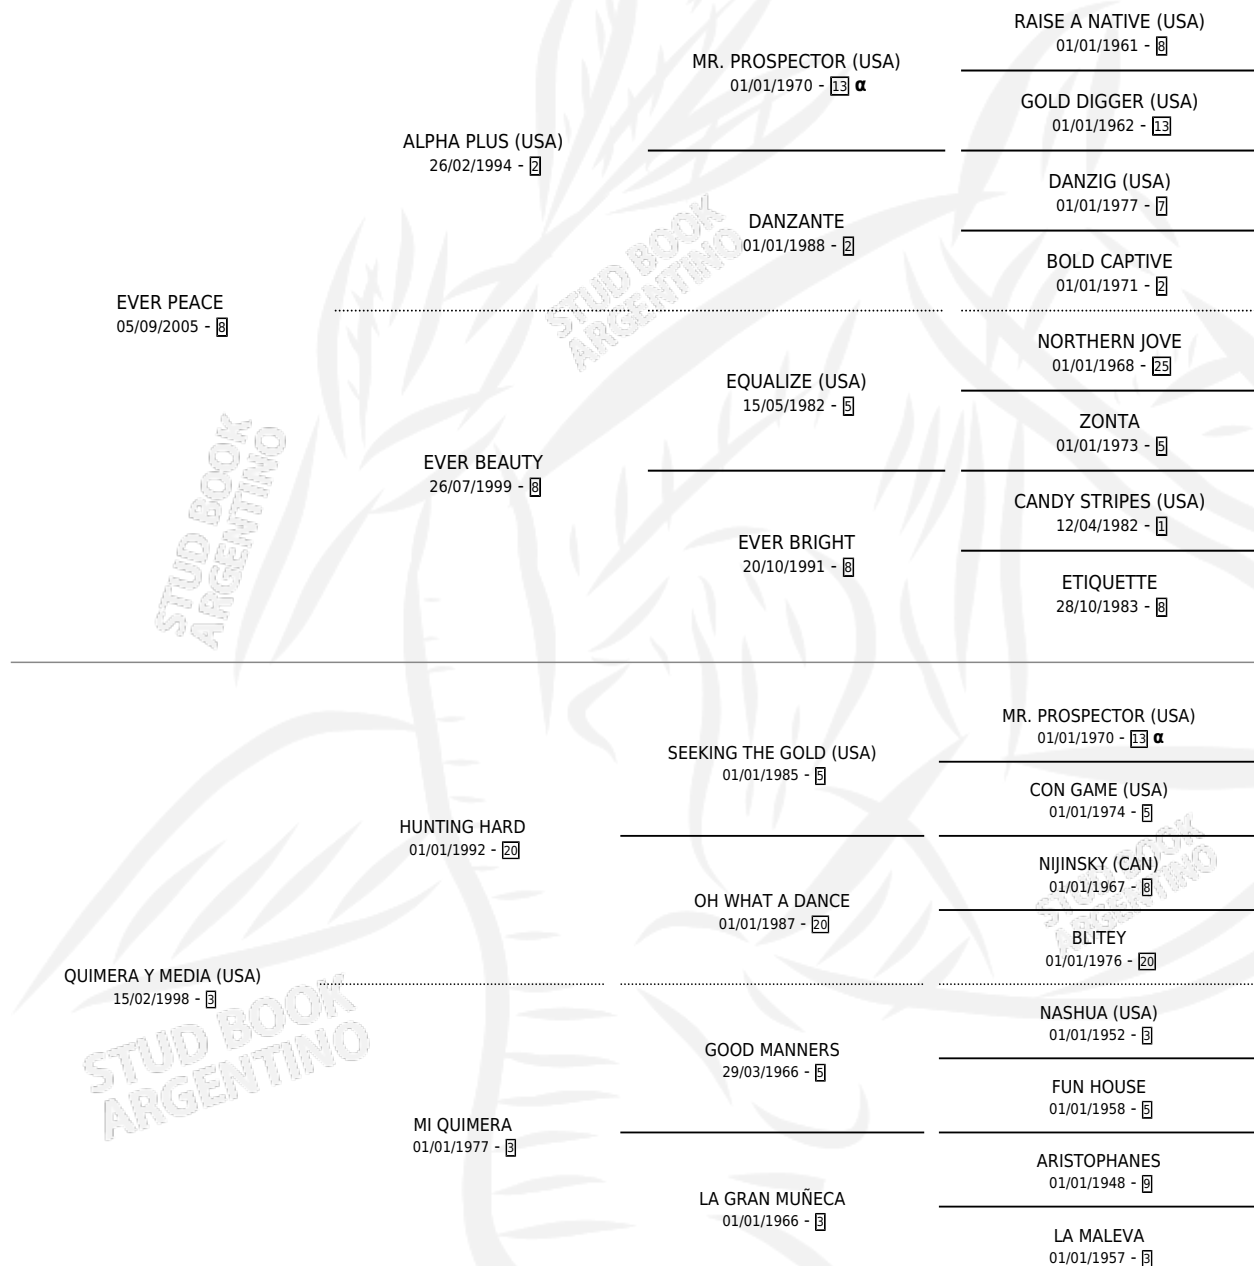

VIO VECES

por **EVER PEACE** y **QUIMERA Y MEDIA (USA)** por
HUNTING HARD

Argentina · Macho · Zaino · SP · 07/10/2014
Familia 3-h · Volumen 42

ESTADO

TIPIFICACIÓN SANGUÍNEA	X
TIPIFICACIÓN POR ADN	✓
PASAPORTE	✓
IDENTIFICACIÓN POR MICROCHIP	✓
REPRODUCTOR	X

Lugar de nacimiento: El Tala
Criador: Don Arcangel

PEDIGREE

INBREEDING : α

CAMPAÑA

Solo carreras oficiales de Argentina

POR EDAD

EDAD	CC	1°	2°	3°	4°	5°	NP	CLC	CLG	CLCG1	CLGG1	IMPORTE	GANANCIA / CC
3 AÑOS	3	1	0	0	1	1	0	0	0	0	0	\$87,063	\$29,021
4 AÑOS	4	0	1	1	2	0	0	3	0	0	0	\$342,515	\$85,629
5 AÑOS	6	1	0	0	0	2	3	5	0	0	0	\$126,101	\$21,017
6 AÑOS	2	0	0	2	0	0	0	0	0	0	0	\$60,000	\$30,000
7 AÑOS	1	0	0	0	0	0	1	1	0	0	0	\$0	\$0
TOTALES	16	2	1	3	3	3	4	9	0	0	0	\$615,679	\$38,480
%		12.5%	6.3%	18.8%	18.8%	18.8%	25.0%	56.3%	0.0%	0.0%	0.0%		

Ganador de 2 carreras en San Isidro y La Punta - \$615,679, a los 3 y 5 años, incluso 2do Vicente Dupuy **[G3]**, 3ro Jorge A. Laffue **[L]**, 4to P. Vicente Dupuy (C).

POR DISTANCIA

HIPODROMO	CC	1°	2°	3°	4°	5°	NP	CLC	CLG	CLCG1	CLGG1	IMPORTE
LA PUNTA	12	1	1	1	3	3	3	4	0	0	0	\$445,679
1600 MTS	2	0	0	0	0	1	1	1	0	0	0	\$12,801
2400 MTS	2	0	1	0	0	0	1	2	0	0	0	\$300,000
2100 MTS	2	0	0	0	1	1	0	0	0	0	0	\$8,154
1800 MTS	2	0	0	1	0	0	1	1	0	0	0	\$33,495
1400 MTS	3	1	0	0	1	1	0	0	0	0	0	\$86,391
1200 MTS	1	0	0	0	1	0	0	0	0	0	0	\$4,838
PALERMO	2	0	0	2	0	0	0	0	0	0	0	\$60,000
1600 MTS	1	0	0	1	0	0	0	0	0	0	0	\$28,000
2000 MTS	1	0	0	1	0	0	0	0	0	0	0	\$32,000
TUCUMAN	1	0	0	0	0	0	1	0	0	0	0	\$0
2200 MTS	1	0	0	0	0	0	1	0	0	0	0	\$0
SAN ISIDRO	1	1	0	0	0	0	0	0	0	0	0	\$110,000
1600 MTS	1	1	0	0	0	0	0	0	0	0	0	\$110,000