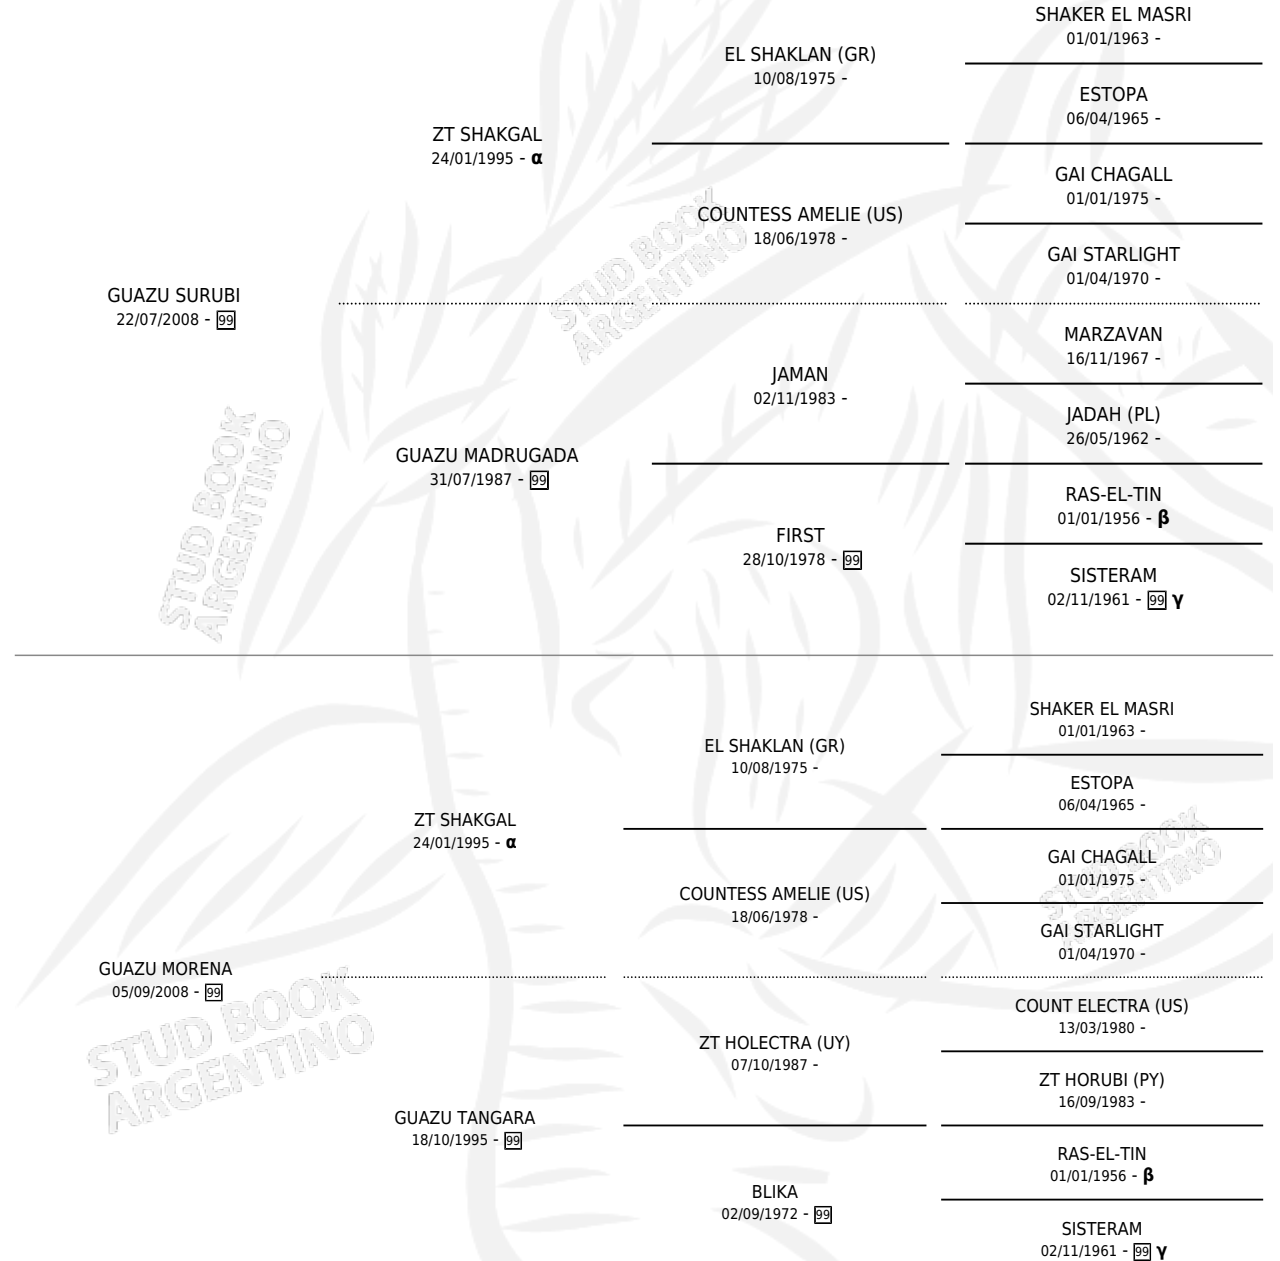

GUAZU MORASUR

por **GUAZU SURUBI** y **GUAZU MORENA** por **ZT SHAKGAL**

Argentina · Hembra · Tordillo · AP · 17/10/2014
Familia 99 · Volumen 42

ESTADO

TIPIFICACIÓN SANGUÍNEA	X
TIPIFICACIÓN POR ADN	X
PASAPORTE	X
IDENTIFICACIÓN POR MICROCHIP	X
REPRODUCTOR	X

Lugar de nacimiento: La Encandilada

Criador: La Encandilada

PEDIGREE

INBREEDING : **α,β,γ**

GUAZU MORASUR

Datos oficiales del Stud Book Argentino

Documento generado el 12/06/2026

studbook.org.ar