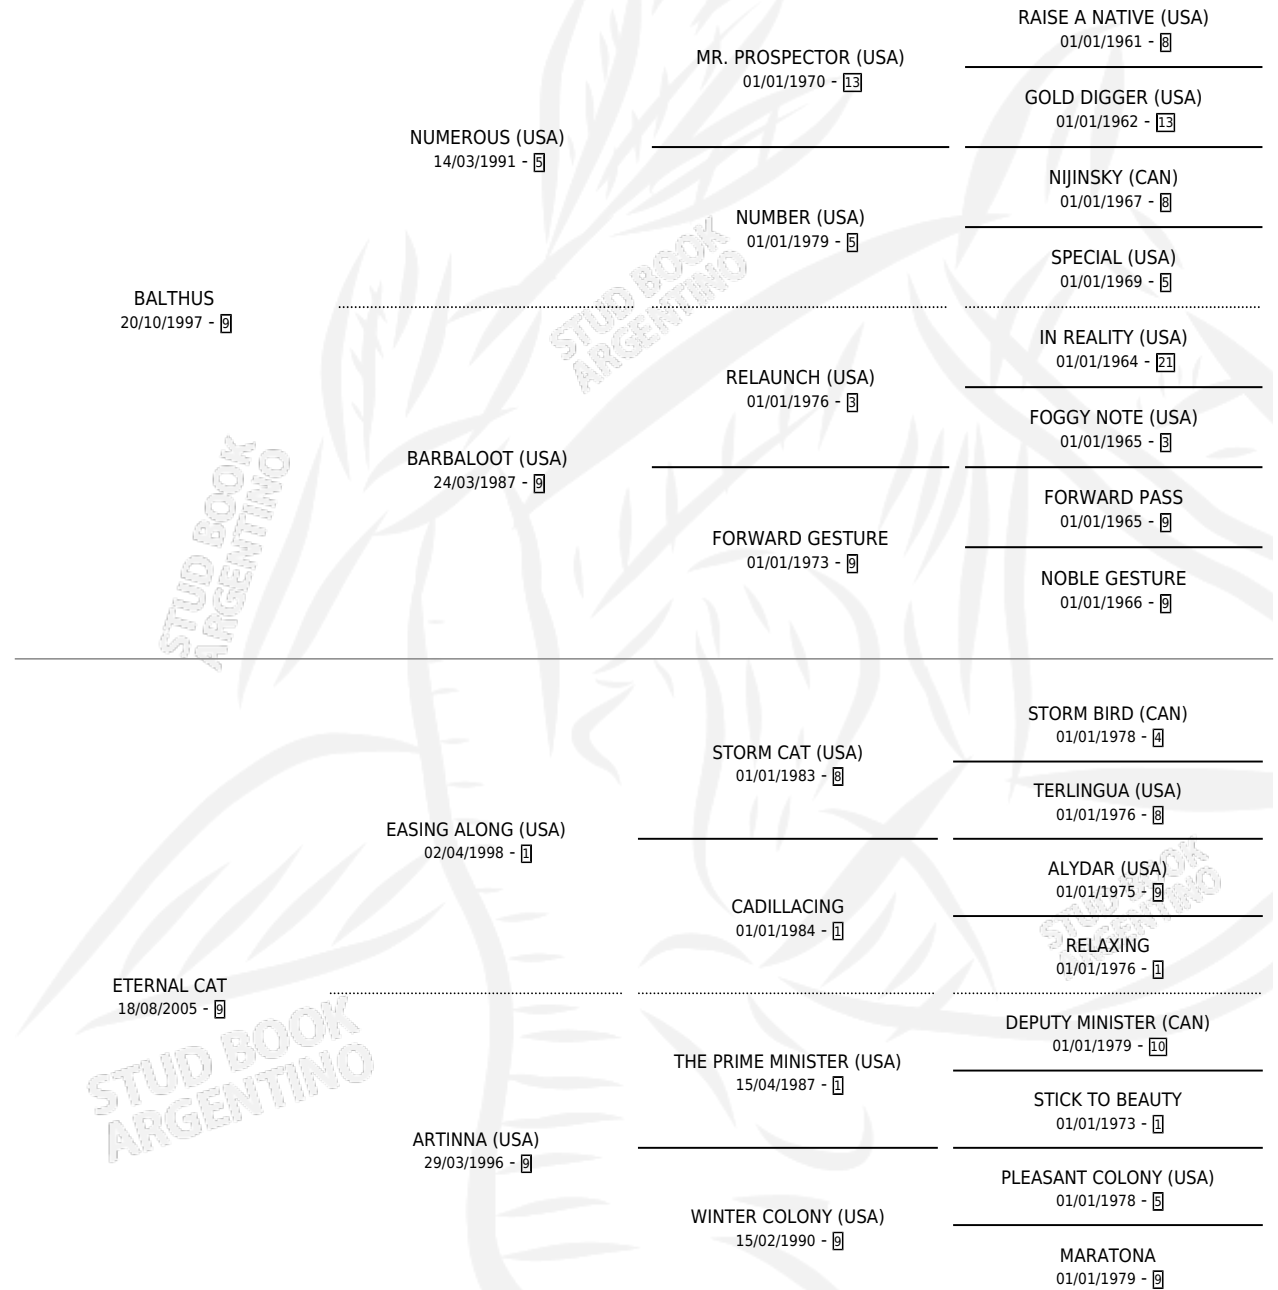

BENZEMA BAL

por **BALTHUS** y **ETERNAL CAT** por **EASING ALONG (USA)**

Argentina · Macho · Tordillo · SP · 27/10/2014
Familia 9-c · Volumen 42

ESTADO

TIPIFICACIÓN SANGUÍNEA	X
TIPIFICACIÓN POR ADN	X
PASAPORTE	X
IDENTIFICACIÓN POR MICROCHIP	X
REPRODUCTOR	X

Lugar de nacimiento: Preto

Criador: Preto

PEDIGREE

BENZEMA BAL

Datos oficiales del Stud Book Argentino

Documento generado el 11/05/2026

studbook.org.ar