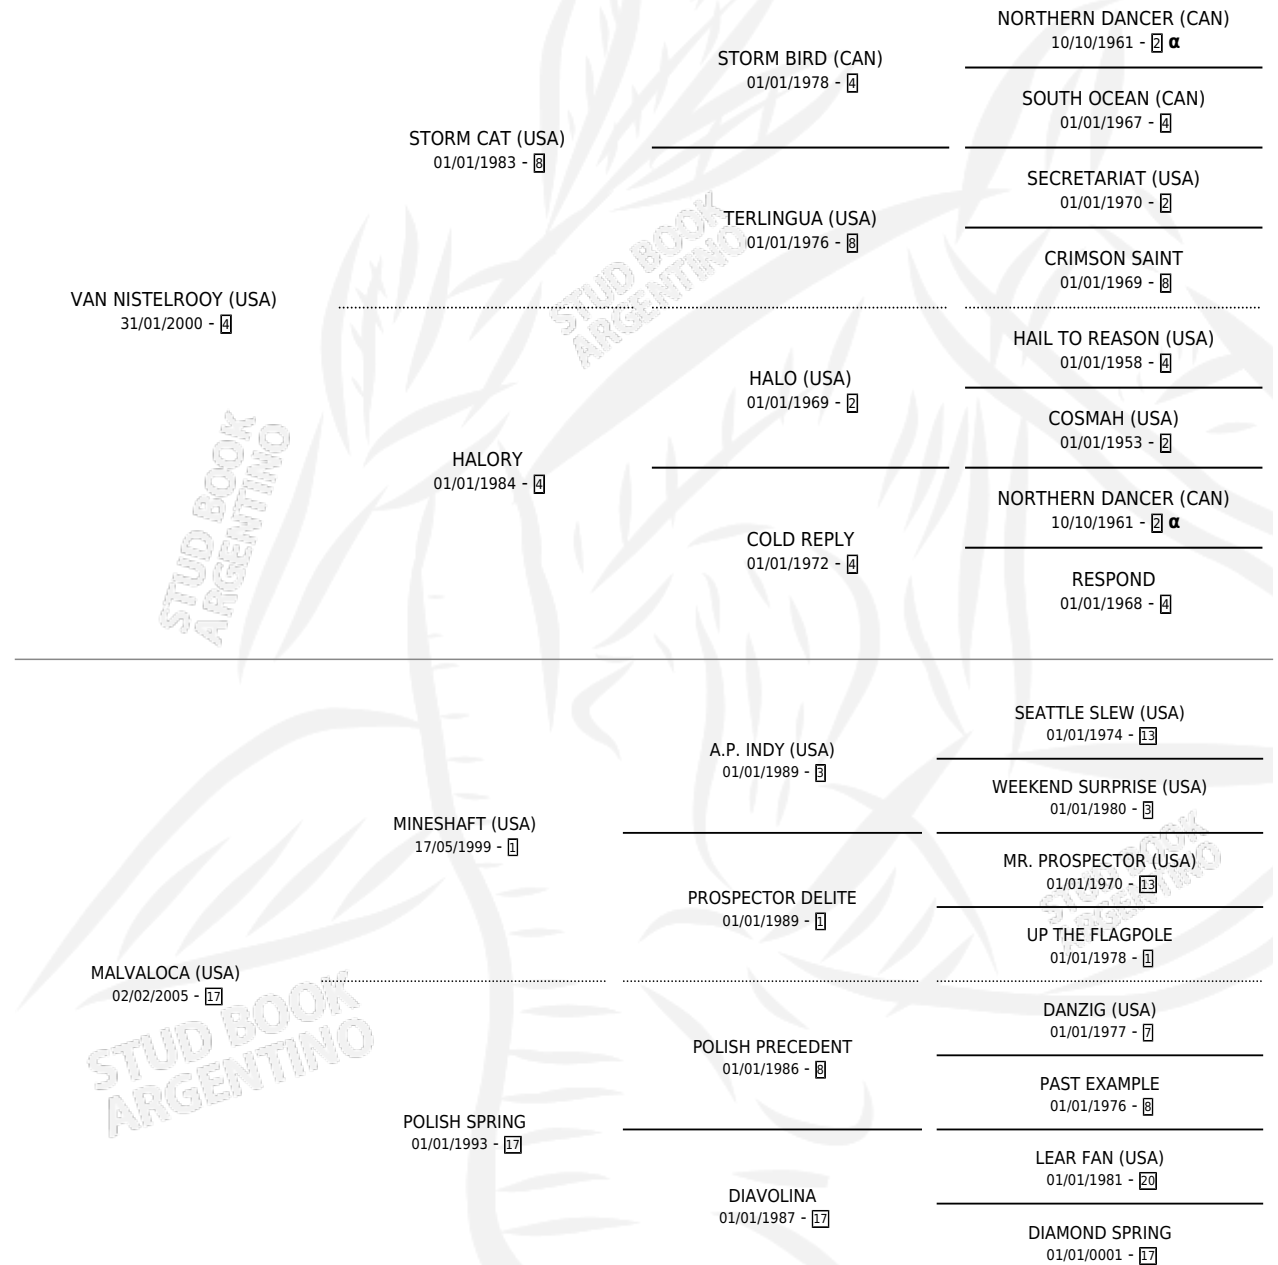

MALVA NISTEL

por VAN NISTELROOY (USA) y MALVALOCA (USA) por
MINESHAFT (USA)

Argentina · Hembra · Alazan · SP · 09/10/2014
Familia 17-b · Volumen 42

ESTADO

TIPIFICACIÓN SANGUÍNEA	X
TIPIFICACIÓN POR ADN	✓
PASAPORTE	✓
IDENTIFICACIÓN POR MICROCHIP	✓
REPRODUCTOR	✓

Lugar de nacimiento: Firmamento

Criador: Firmamento

PEDIGREE

INBREEDING : α

CAMPAÑA

Solo carreras oficiales de Argentina

POR EDAD

EDAD	CC	1°	2°	3°	4°	5°	NP	CLC	CLG	CLCG1	CLGG1	IMPORTE	GANANCIA / CC
2 AÑOS	1	0	0	0	0	0	1	0	0	0	0	\$0	\$0
3 AÑOS	3	1	0	0	0	0	2	2	1	0	0	\$120,000	\$40,000
4 AÑOS	4	0	0	0	1	0	3	1	0	0	0	\$16,500	\$4,125
5 AÑOS	5	2	0	2	0	1	0	0	0	0	0	\$238,250	\$47,650
TOTALES	13	3	0	2	1	1	6	3	1	0	0	\$374,750	\$28,827
%		23.1%	0.0%	15.4%	7.7%	7.7%	46.2%	23.1%	33.3%	0.0%	0.0%		

Ganadora de 3 carreras en San Isidro, Palermo y La Punta - \$374,750, a los 3 y 5 años, incluso P. de Potrancas (C).

POR DISTANCIA

HIPODROMO	CC	1°	2°	3°	4°	5°	NP	CLC	CLG	CLCG1	CLGG1	IMPORTE
PALERMO	7	1	0	1	1	1	3	0	0	0	0	\$173,550
1400 MTS	3	1	0	1	0	1	0	0	0	0	0	\$157,050
1200 MTS	3	0	0	0	1	0	2	0	0	0	0	\$16,500
1800 MTS	1	0	0	0	0	0	1	0	0	0	0	\$0
SAN ISIDRO	2	1	0	1	0	0	0	0	0	0	0	\$81,200
1200 MTS	2	1	0	1	0	0	0	0	0	0	0	\$81,200
LA PUNTA	4	1	0	0	0	0	3	0	0	0	0	\$120,000
1200 MTS	1	0	0	0	0	0	1	0	0	0	0	\$0
1400 MTS	1	0	0	0	0	0	1	0	0	0	0	\$0
1600 MTS	1	1	0	0	0	0	0	0	0	0	0	\$120,000
1000 MTS	1	0	0	0	0	0	1	0	0	0	0	\$0