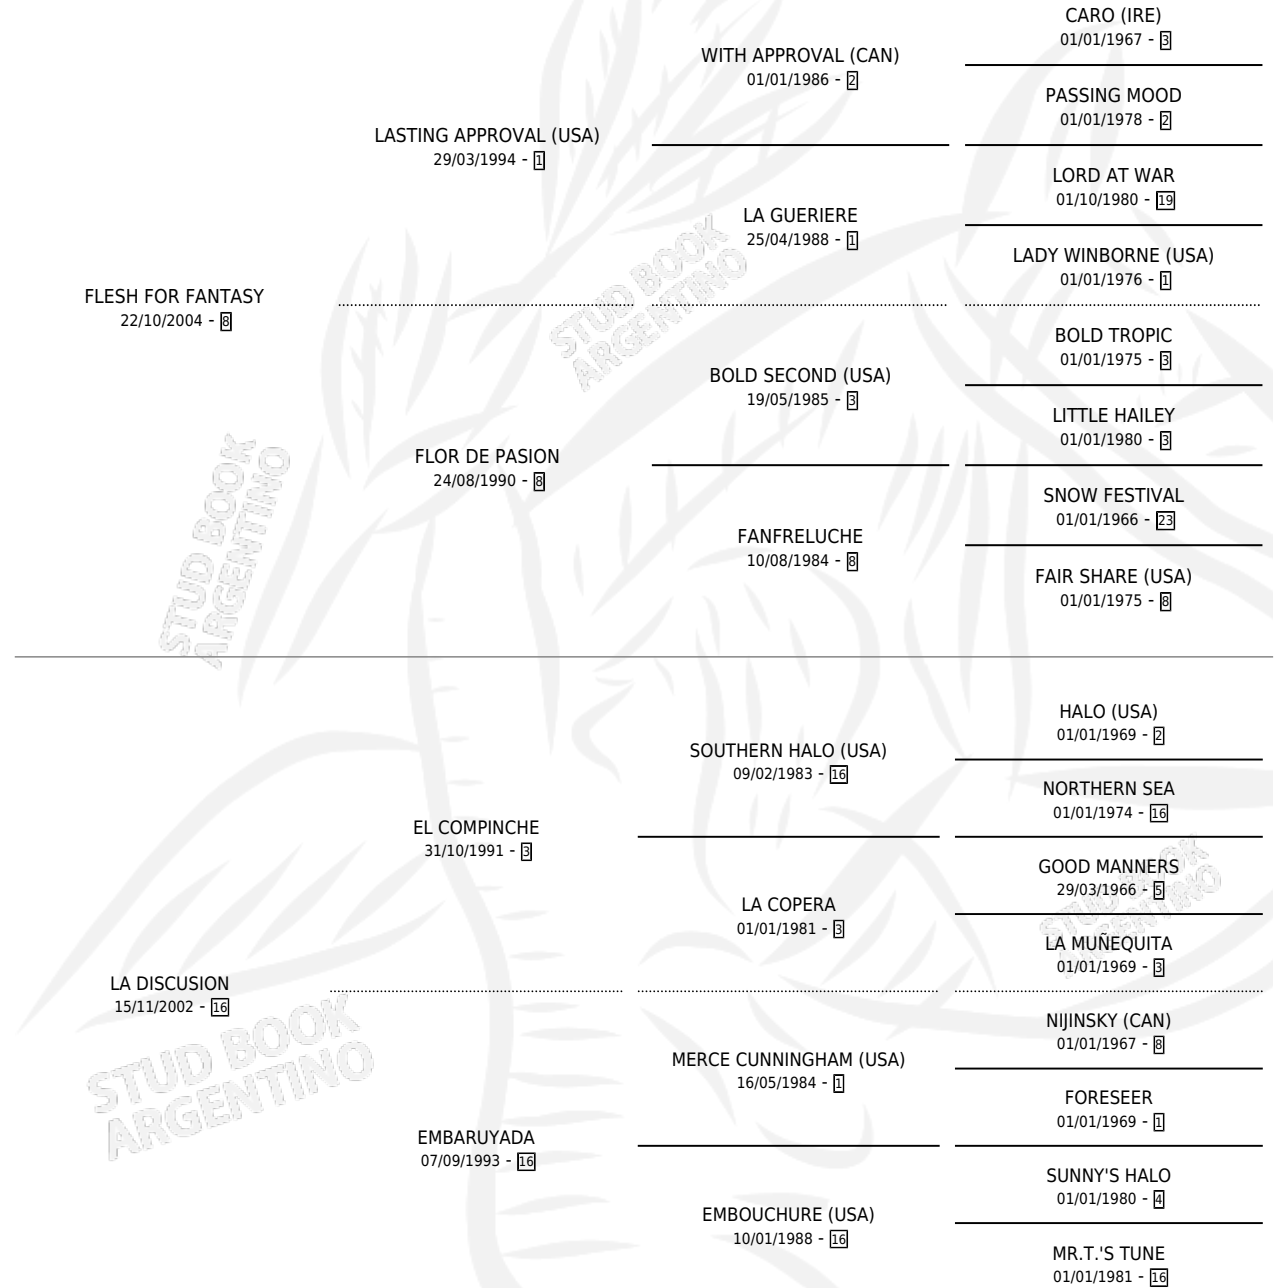

DON DISCUSION

por FLESH FOR FANTASY y LA DISCUSION por EL COMPINCHE

Argentina · Macho · Tordillo · SP · 09/10/2014
Familia 16-c · Volumen 42

ESTADO

TIPIFICACIÓN SANGUÍNEA	X
TIPIFICACIÓN POR ADN	✓
PASAPORTE	✓
IDENTIFICACIÓN POR MICROCHIP	✓
REPRODUCTOR	X

Lugar de nacimiento: Abra El Hinojo
Criador: Sola Pablo Gaston

PEDIGREE

CAMPAÑA

Solo carreras oficiales de Argentina

POR EDAD

EDAD	CC	1°	2°	3°	4°	5°	NP	CLC	CLG	CLCG1	CLGG1	IMPORTE	GANANCIA / CC
2 AÑOS	3	0	0	0	0	0	3	0	0	0	0	\$0	\$0
3 AÑOS	1	0	0	0	0	0	1	0	0	0	0	\$0	\$0
4 AÑOS	1	0	0	0	0	0	1	0	0	0	0	\$0	\$0
TOTALES	5	0	0	0	0	0	5	0	0	0	0	\$0	\$0
%		0.0%	0.0%	0.0%	0.0%	0.0%	100%	0.0%	0.0%	0.0%	0.0%		