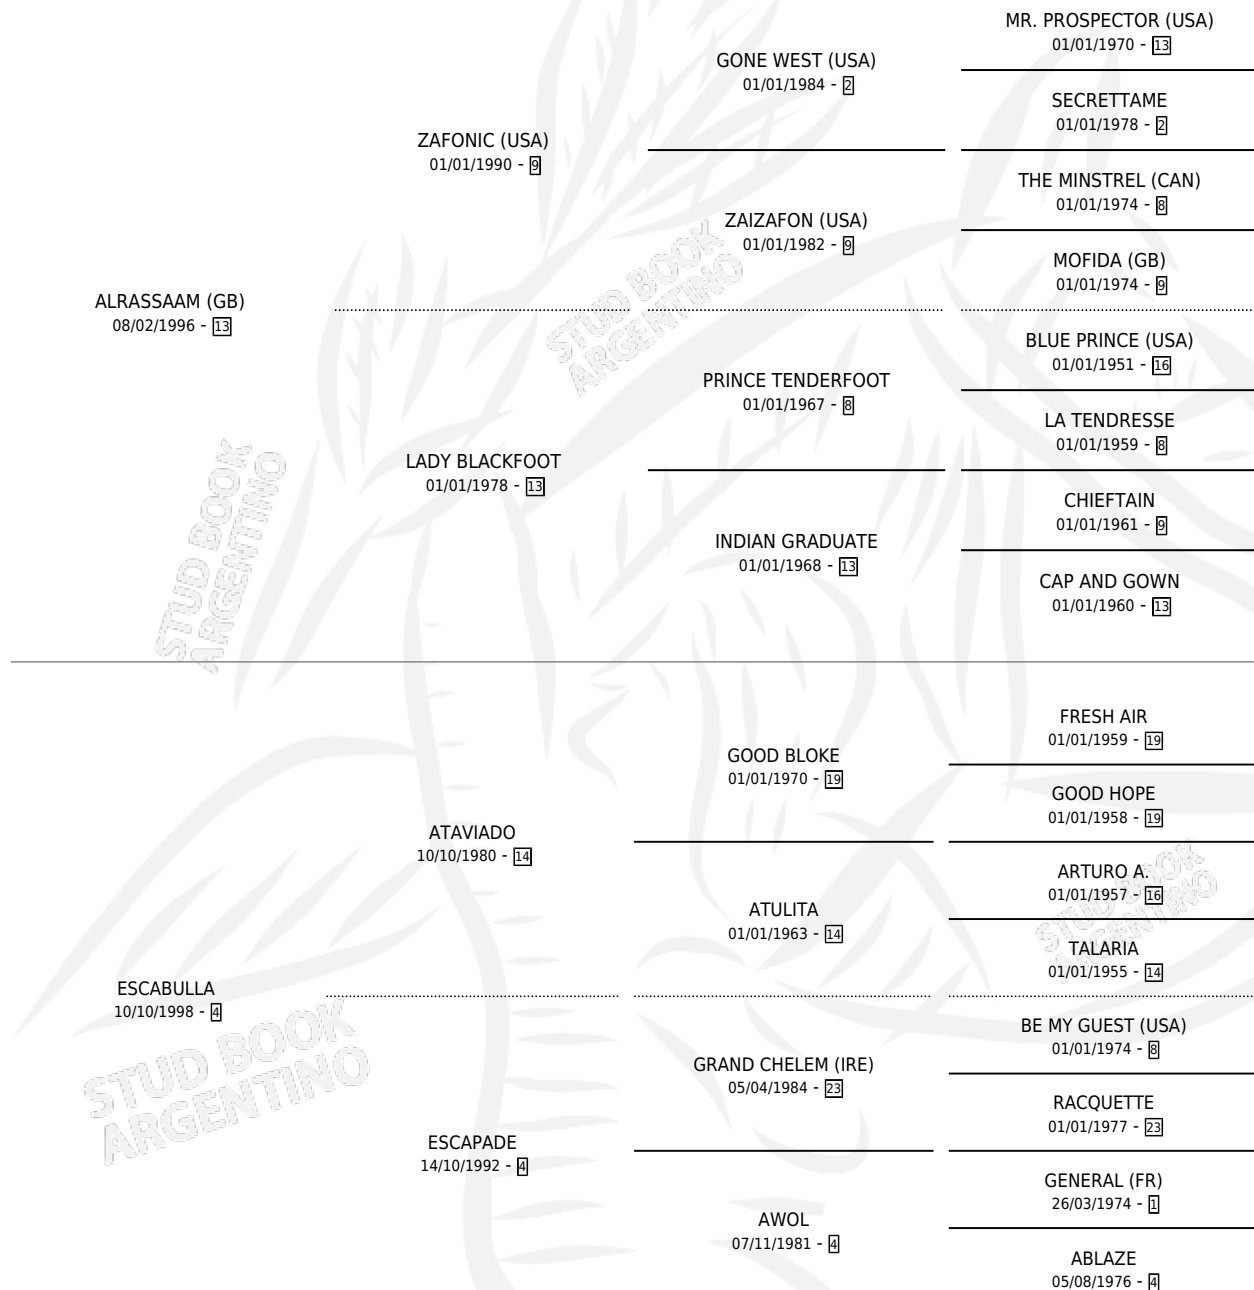

ESCAPE SAM

por **ALASSAAM (GB)** y **ESCABULLA** por **ATAVIADO**

Argentina · Macho · Zaino · SP · 22/09/2014
Familia 4-c · Volumen 42

ESTADO

TIPIFICACIÓN SANGUÍNEA	X
TIPIFICACIÓN POR ADN	✓
PASAPORTE	✓
IDENTIFICACIÓN POR MICROCHIP	✓
REPRODUCTOR	X

Lugar de nacimiento: Don Yayo
Criador: Solveyra Eduardo Alfredo

PEDIGREE

CAMPAÑA

Solo carreras oficiales de Argentina

POR EDAD

EDAD	CC	1°	2°	3°	4°	5°	NP	CLC	CLG	CLCG1	CLGG1	IMPORTE	GANANCIA / CC
3 AÑOS	2	0	0	0	0	0	2	0	0	0	0	\$0	\$0
TOTALES	2	0	0	0	0	0	2	0	0	0	0	\$0	\$0
%		0.0%	0.0%	0.0%	0.0%	0.0%	100%	0.0%	0.0%	0.0%	0.0%		