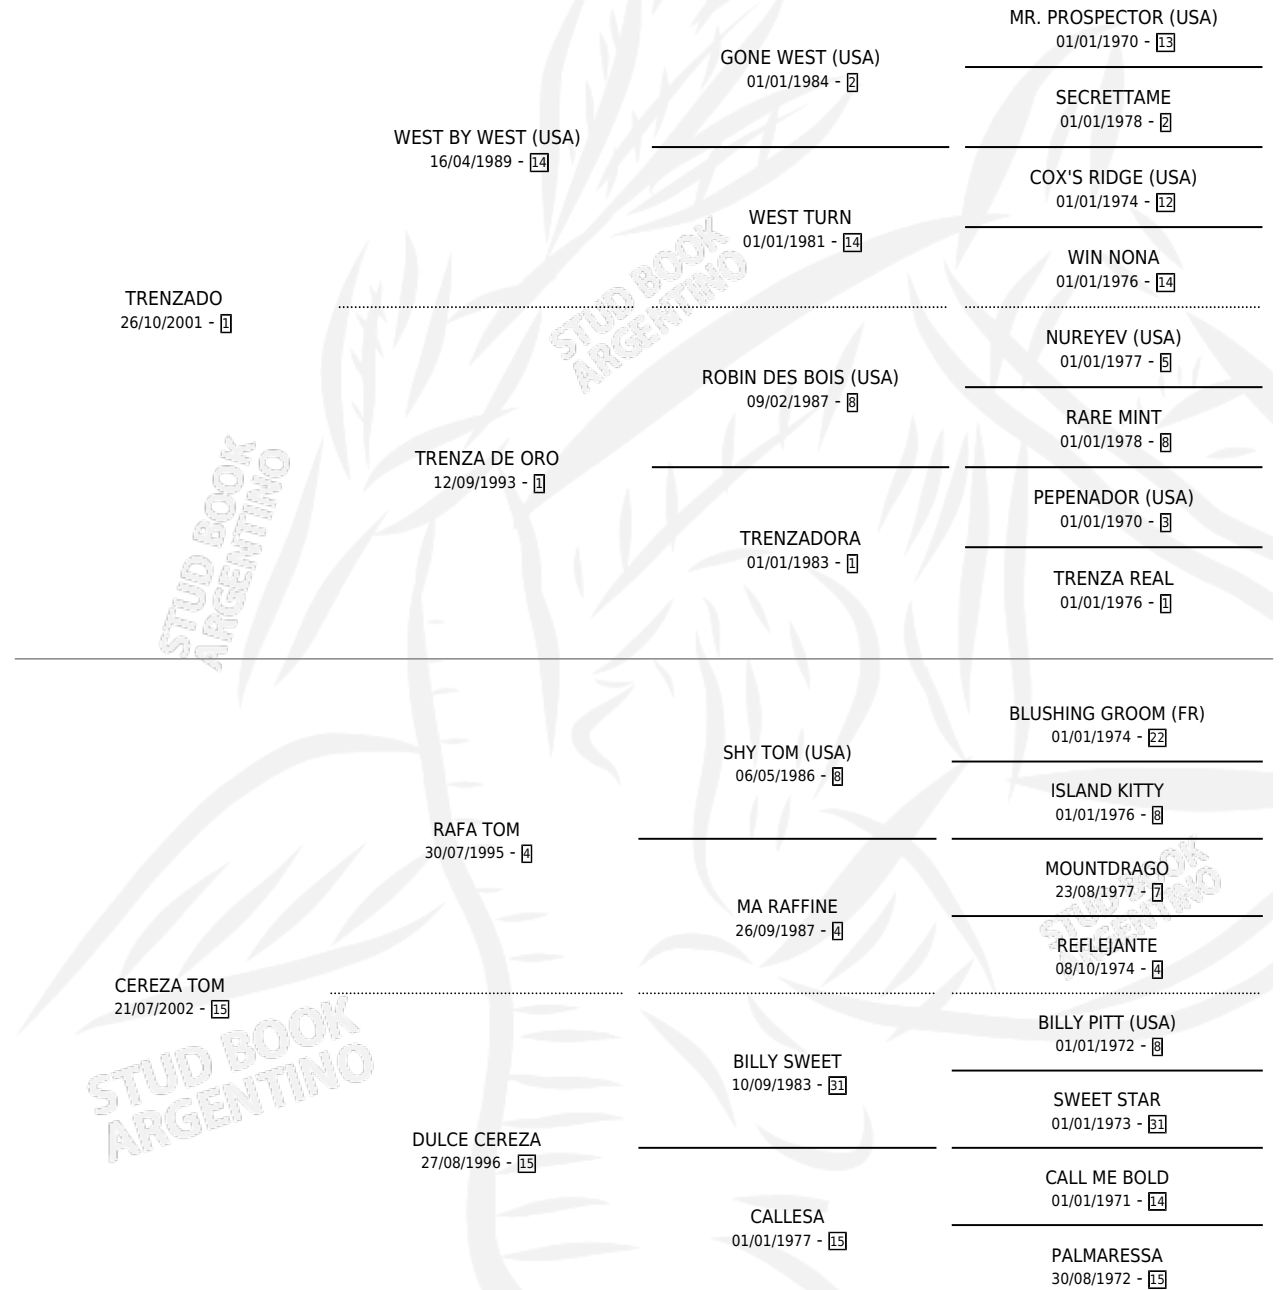

CON RIGOR

por **TRENZADO** y **CEREZA TOM** por **RAFA TOM**

Argentina · Macho · Zaino · SP · 21/09/2014
Familia 15-d · Volumen 42

ESTADO

TIPIFICACIÓN SANGUÍNEA	X
TIPIFICACIÓN POR ADN	✓
PASAPORTE	✓
IDENTIFICACIÓN POR MICROCHIP	✓
REPRODUCTOR	X

Lugar de nacimiento: El Tio

Criador: El Tio

PEDIGREE

CON RIGOR

Datos oficiales del Stud Book Argentino

Documento generado el 04/05/2026

studbook.org.ar