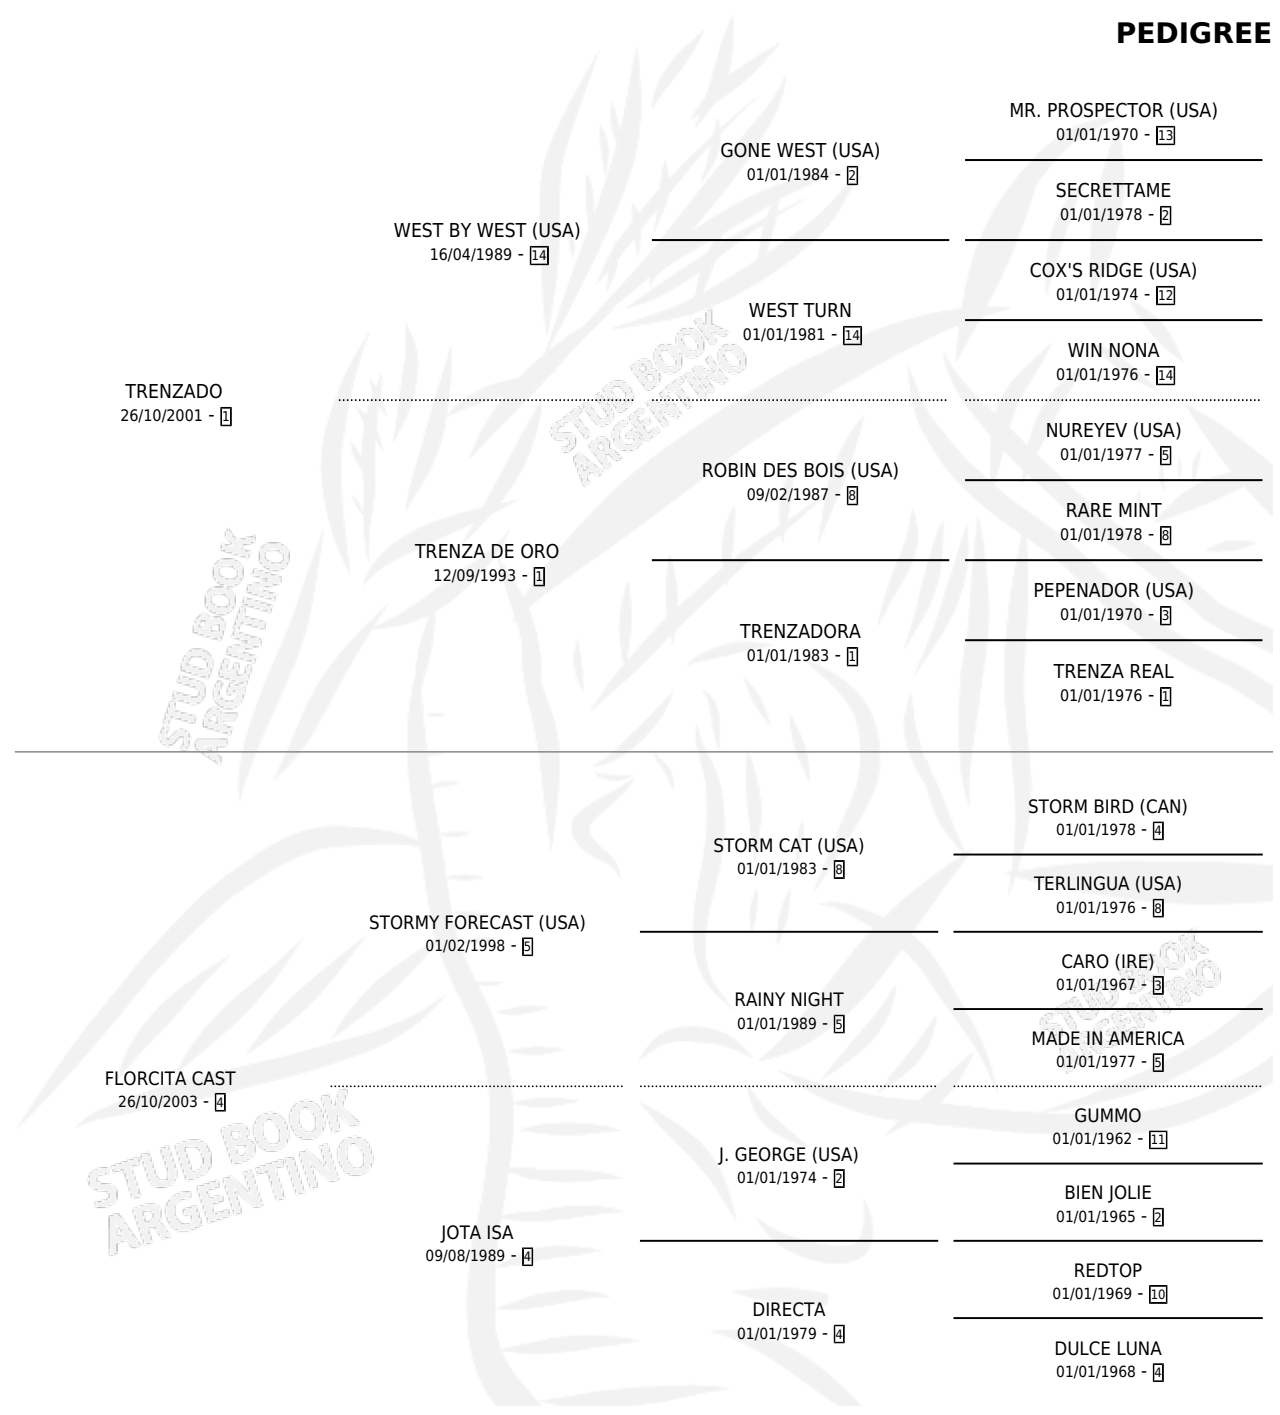

MEMORIOZA

por **TRENZADO** y **FLORCITA CAST** por **STORMY FORECAST (USA)**

Argentina · Hembra · Zaino · SP · 05/10/2014
Familia 4-b · Volumen 42

ESTADO

TIPIFICACIÓN SANGUÍNEA	X
TIPIFICACIÓN POR ADN	✓
PASAPORTE	✓
IDENTIFICACIÓN POR MICROCHIP	✓
REPRODUCTOR	X

Lugar de nacimiento: El Tio

Criador: El Tio

PEDIGREE

CAMPAÑA

Solo carreras oficiales de Argentina

POR EDAD

EDAD	CC	1°	2°	3°	4°	5°	NP	CLC	CLG	CLCG1	CLGG1	IMPORTE	GANANCIA / CC
4 AÑOS	2	0	0	0	0	1	1	0	0	0	0	\$4,750	\$2,375
5 AÑOS	2	0	0	0	0	0	2	0	0	0	0	\$4,000	\$2,000
TOTALES	4	0	0	0	0	1	3	0	0	0	0	\$8,750	\$2,188
%		0.0%	0.0%	0.0%	0.0%	25.0%	75.0%	0.0%	0.0%	0.0%	0.0%		