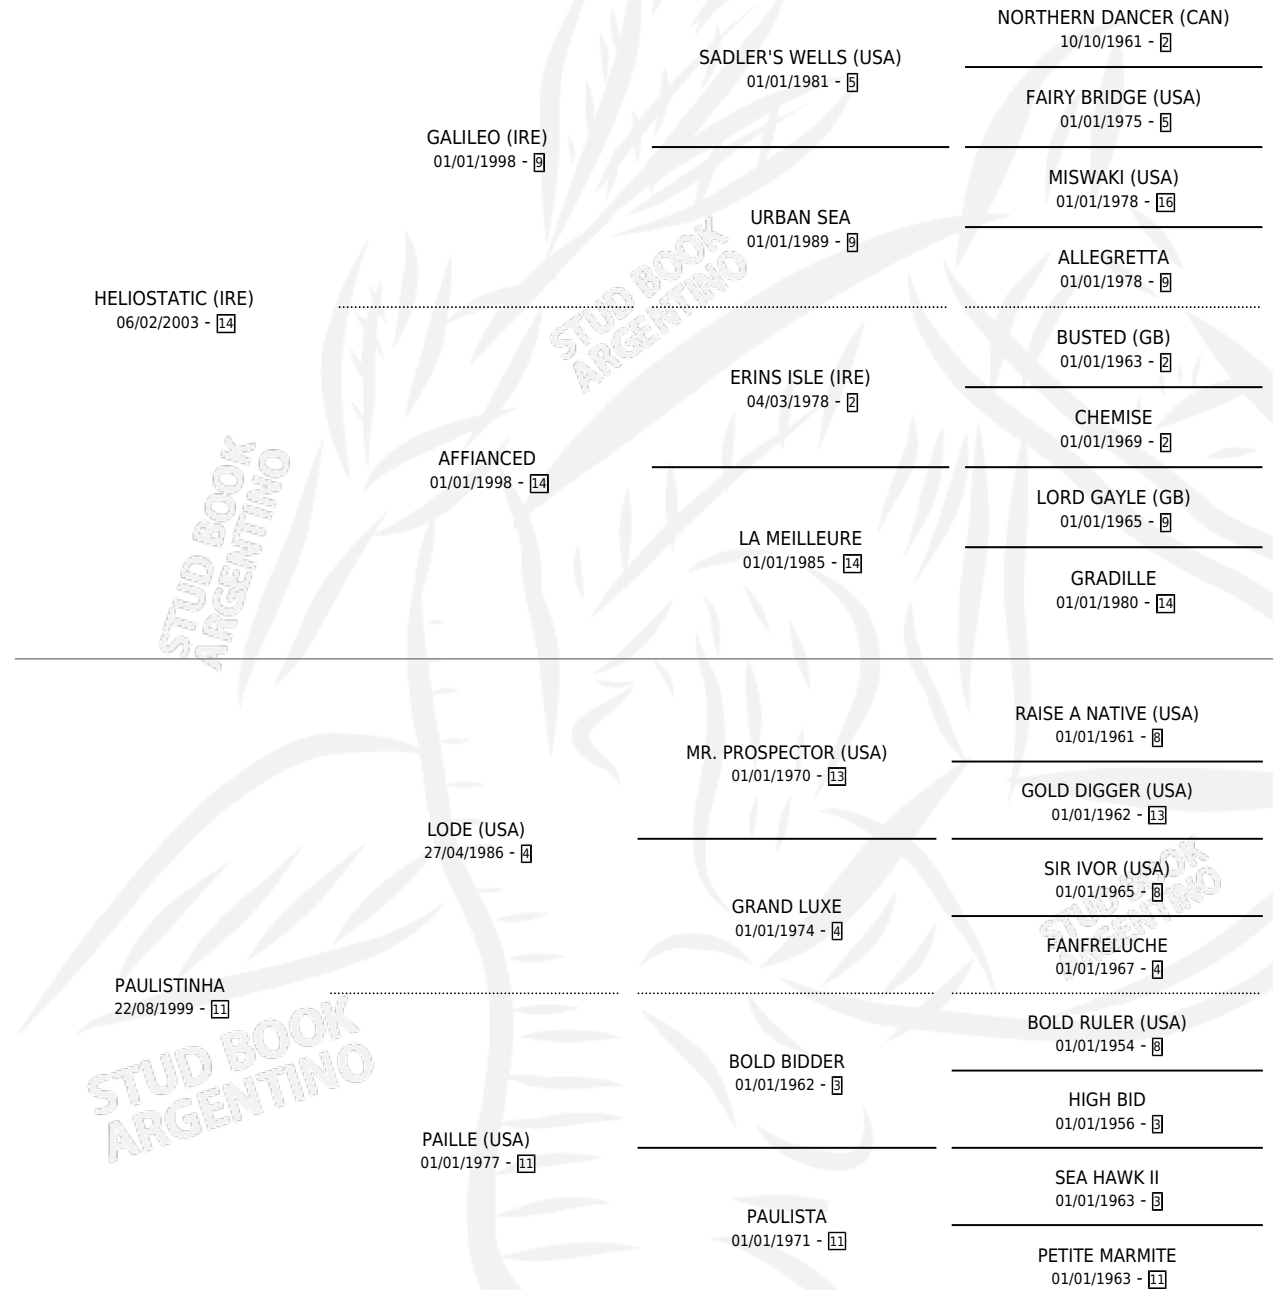

CATEDRATICA PAULISTINHA

por HELIOSTATIC (IRE) y PAULISTINHA por LODE (USA)

Argentina · Hembra · Zaino · SP · 02/10/2014
Familia 11-a · Volumen 42

ESTADO

TIPIFICACIÓN SANGUÍNEA	X
TIPIFICACIÓN POR ADN	✓
PASAPORTE	✓
IDENTIFICACIÓN POR MICROCHIP	✓
REPRODUCTOR	X

Lugar de nacimiento: La Catedral De Palermo

Criador: La Catedral De Palermo

PEDIGREE