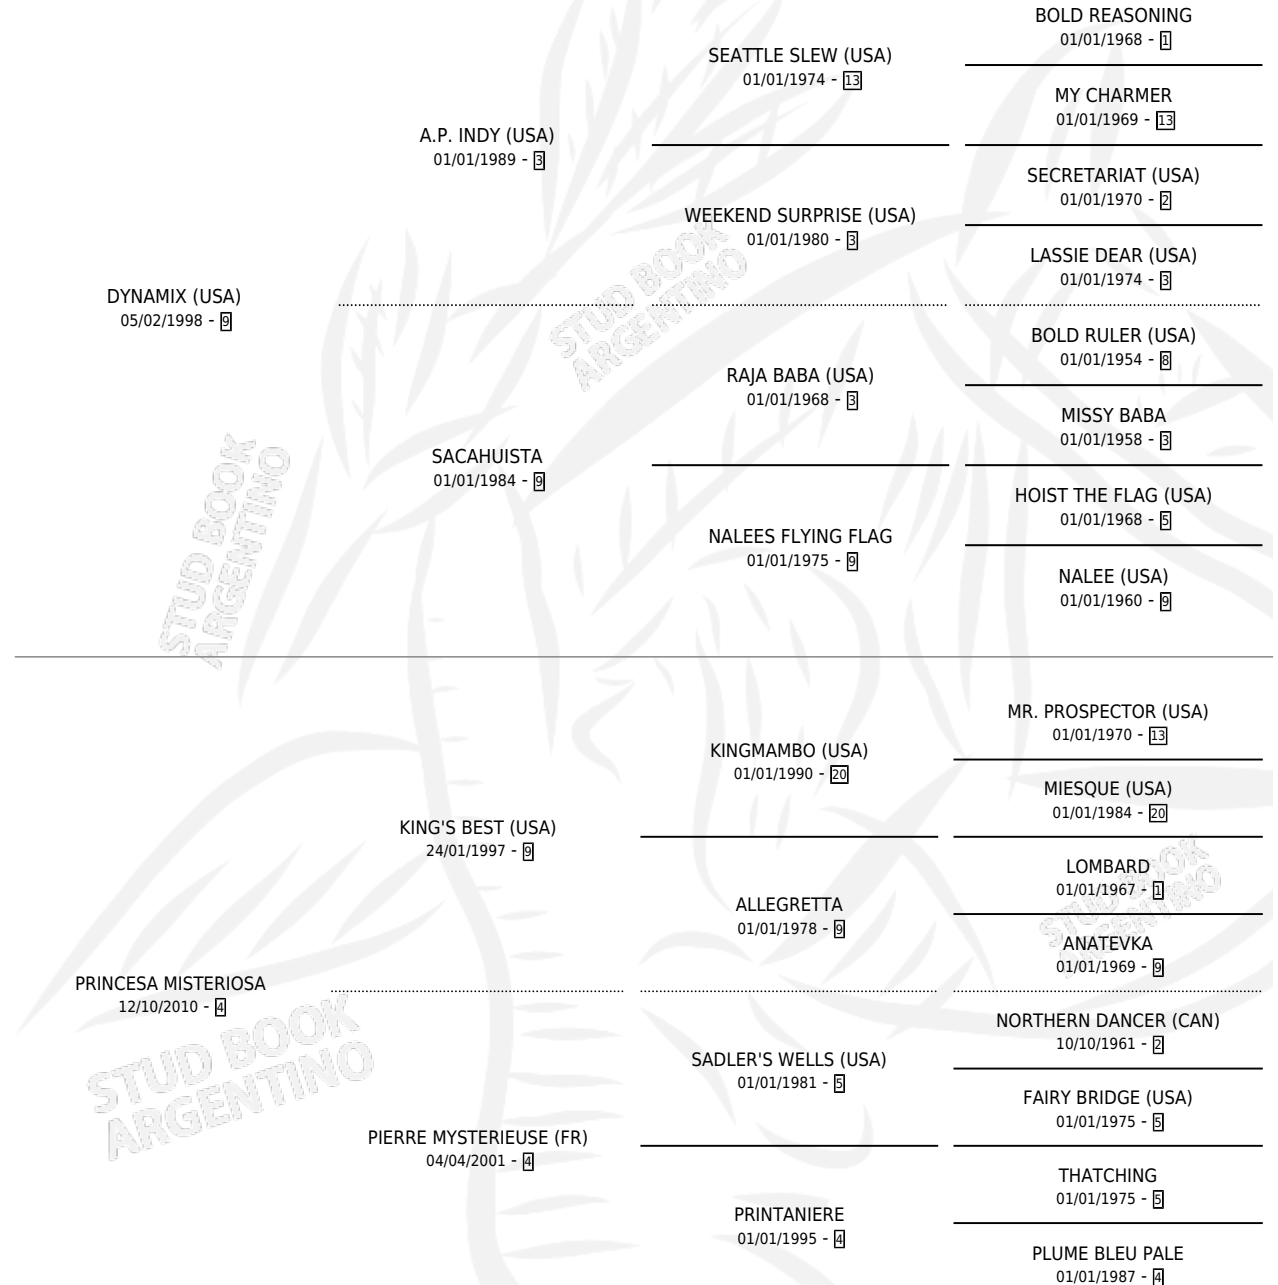

PRINCESADELMISTERIO

por DYNAMIX (USA) y PRINCESA MISTERIOSA por KING'S BEST (USA)

Argentina · Hembra · Alazan · SP · 29/09/2014
Familia 4-n · Volumen 42

ESTADO

TIPIFICACIÓN SANGUÍNEA	X
TIPIFICACIÓN POR ADN	✓
PASAPORTE	X
IDENTIFICACIÓN POR MICROCHIP	✓
REPRODUCTOR	X

Lugar de nacimiento: Vacacion

Criador: Vacacion

PEDIGREE

PRINCESADELMISTERIO

Datos oficiales del Stud Book Argentino

Documento generado el 10/05/2026

studbook.org.ar