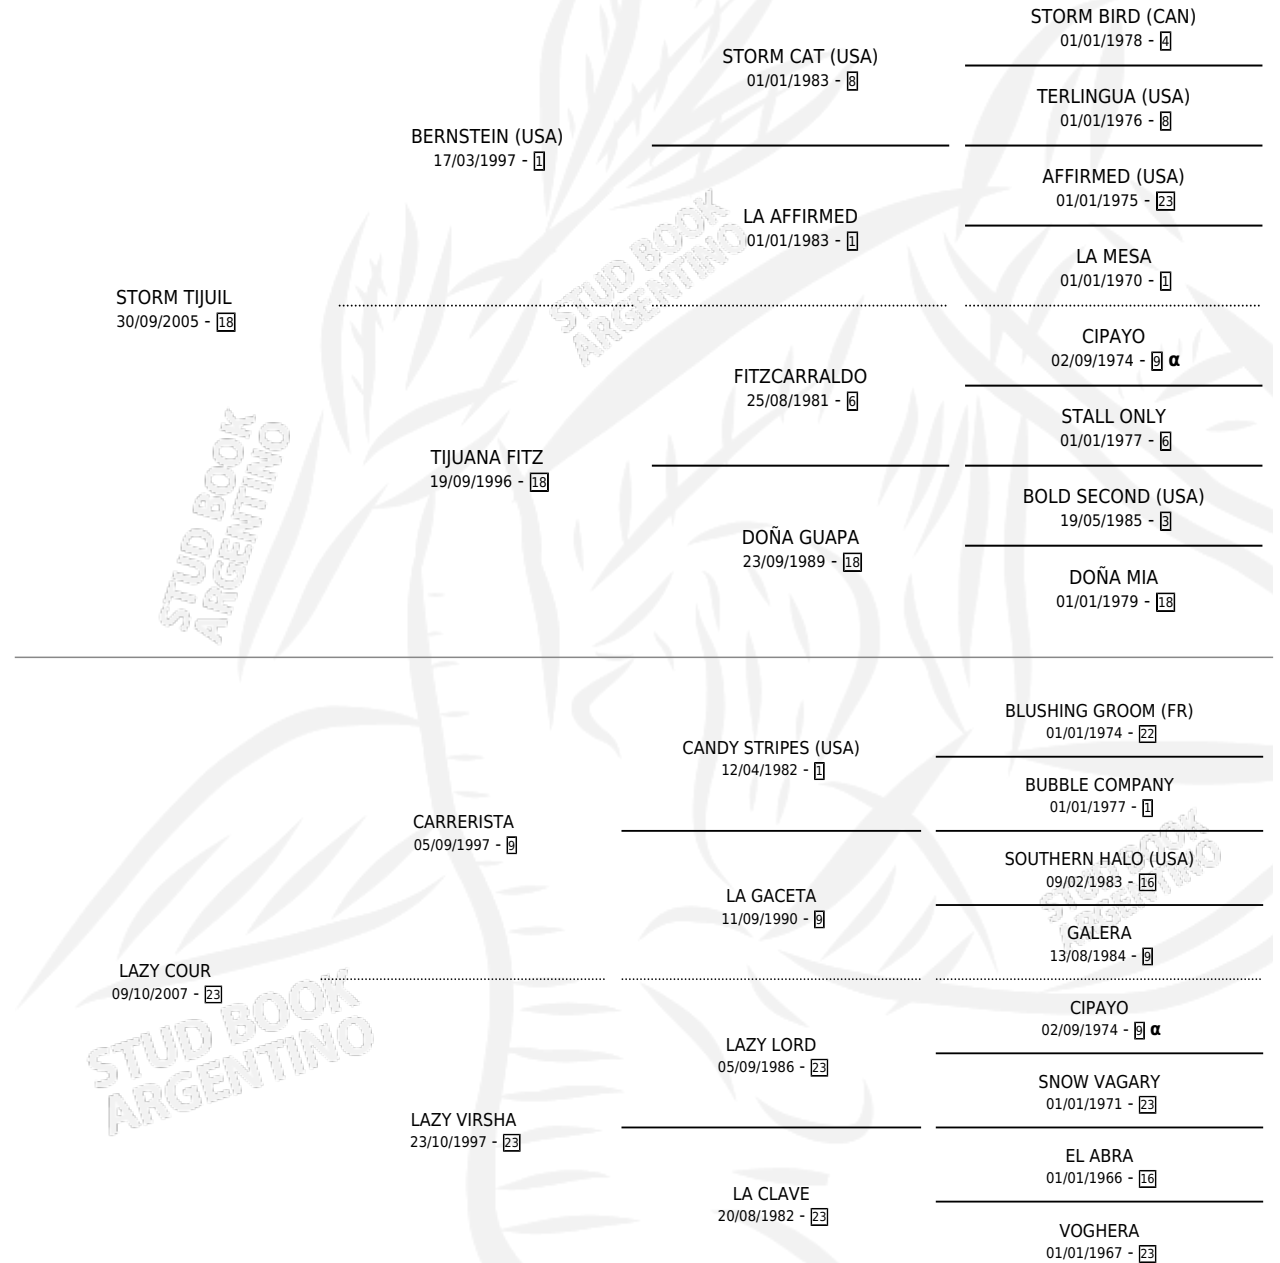

STORMY COUR

por **STORM TIJUIL** y **LAZY COUR** por **CARRERISTA**

Argentina · Hembra · Zaino · SP · 16/10/2014
Familia 23-a · Volumen 42

ESTADO

TIPIFICACIÓN SANGUÍNEA	X
TIPIFICACIÓN POR ADN	X
PASAPORTE	X
IDENTIFICACIÓN POR MICROCHIP	X
REPRODUCTOR	X

Lugar de nacimiento: La Pilara

Criador: La Pilara

PEDIGREE

INBREEDING : α

STORMY COUR

Datos oficiales del Stud Book Argentino

Documento generado el 04/05/2026

studbook.org.ar