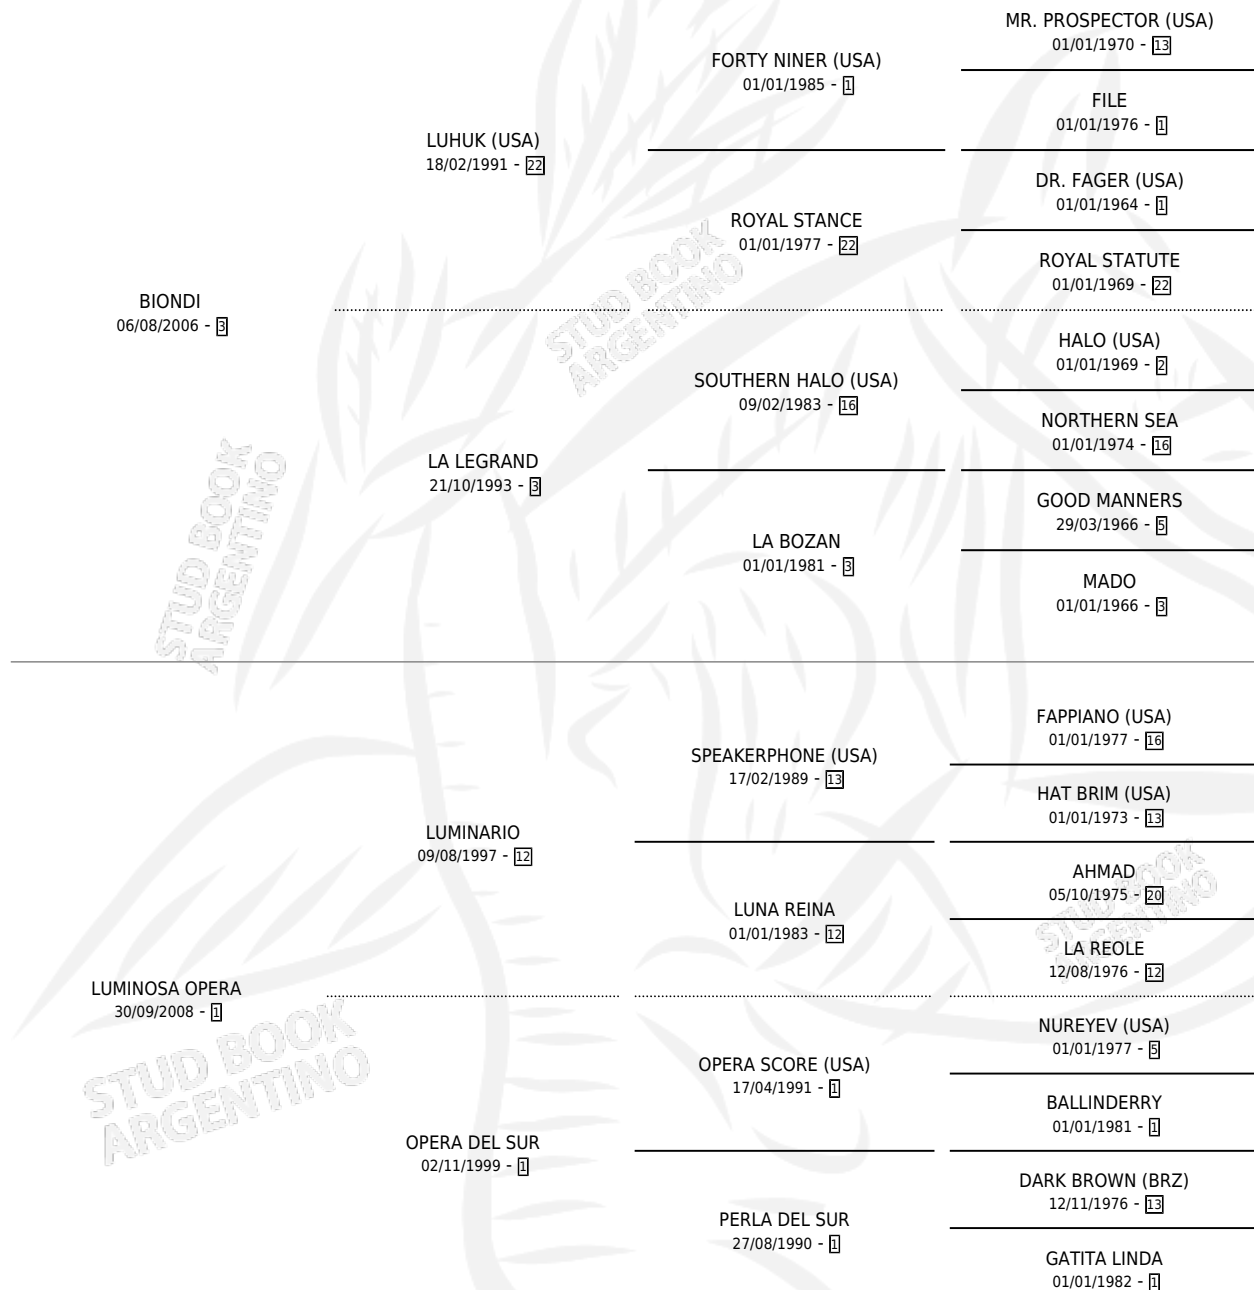

BIO OPERA

por **BIONDI** y **LUMINOSA OPERA** por **LUMINARIO**

Argentina · Hembra · Zaino · SP · 20/10/2014
Familia 1-d · Volumen 42

ESTADO

TIPIFICACIÓN SANGUÍNEA	X
TIPIFICACIÓN POR ADN	✓
PASAPORTE	✓
IDENTIFICACIÓN POR MICROCHIP	✓
REPRODUCTOR	X

Lugar de nacimiento: 14 De Julio

Criador: Cazaux Mariano Rene Sucesion y Pallone Cargo S.R.L.

PEDIGREE

BIO OPERA

Datos oficiales del Stud Book Argentino

Documento generado el 04/05/2026

studbook.org.ar