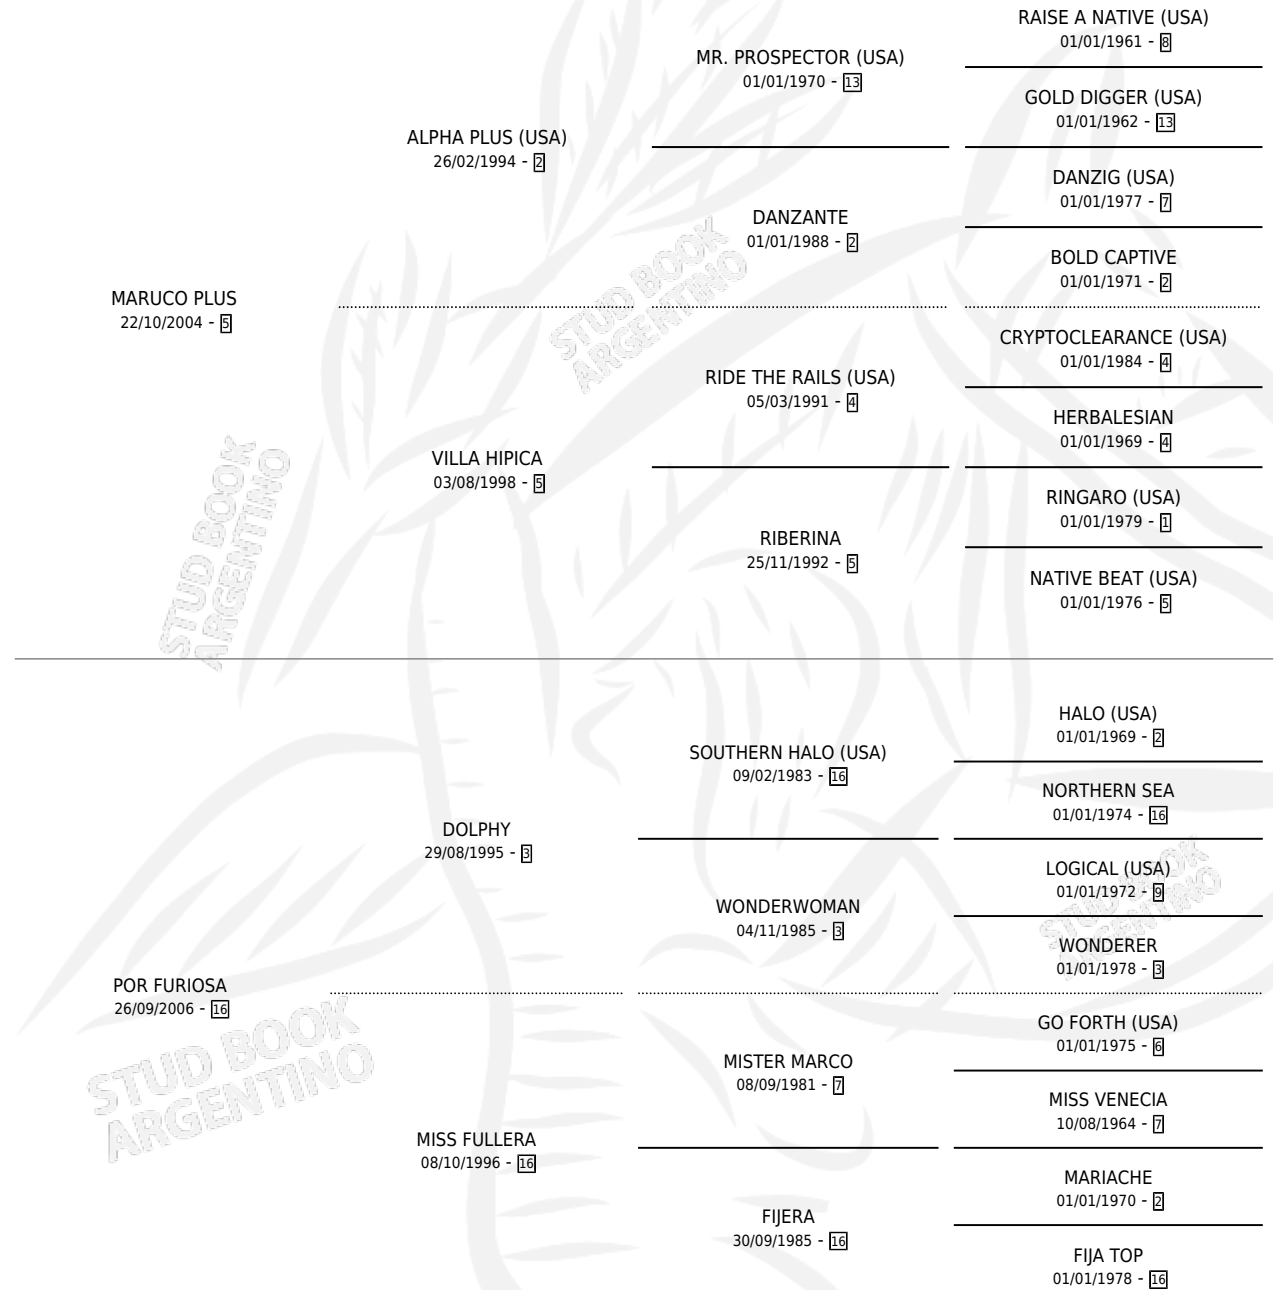

CITY WELS

por **MARUCO PLUS** y **POR FURIOSA** por **DOLPHY**

Argentina · Hembra · Tordillo · SP · 29/09/2014
Familia 16-e · Volumen 42

ESTADO

TIPIFICACIÓN SANGUÍNEA	X
TIPIFICACIÓN POR ADN	✓
PASAPORTE	✓
IDENTIFICACIÓN POR MICROCHIP	✓
REPRODUCTOR	X

Lugar de nacimiento: La Gringa

Criador: Febolo Mario y Notaro Dante Basilio

PEDIGREE

CAMPAÑA

Solo carreras oficiales de Argentina

POR EDAD

EDAD	CC	1°	2°	3°	4°	5°	NP	CLC	CLG	CLCG1	CLGG1	IMPORTE	GANANCIA / CC
4 AÑOS	1	0	0	0	0	0	1	0	0	0	0	\$0	\$0
5 AÑOS	3	0	0	0	0	0	3	0	0	0	0	\$0	\$0
6 AÑOS	2	0	0	0	0	0	2	0	0	0	0	\$0	\$0
TOTALES	6	0	0	0	0	0	6	0	0	0	0	\$0	\$0
%		0.0%	0.0%	0.0%	0.0%	0.0%	100%	0.0%	0.0%	0.0%	0.0%		