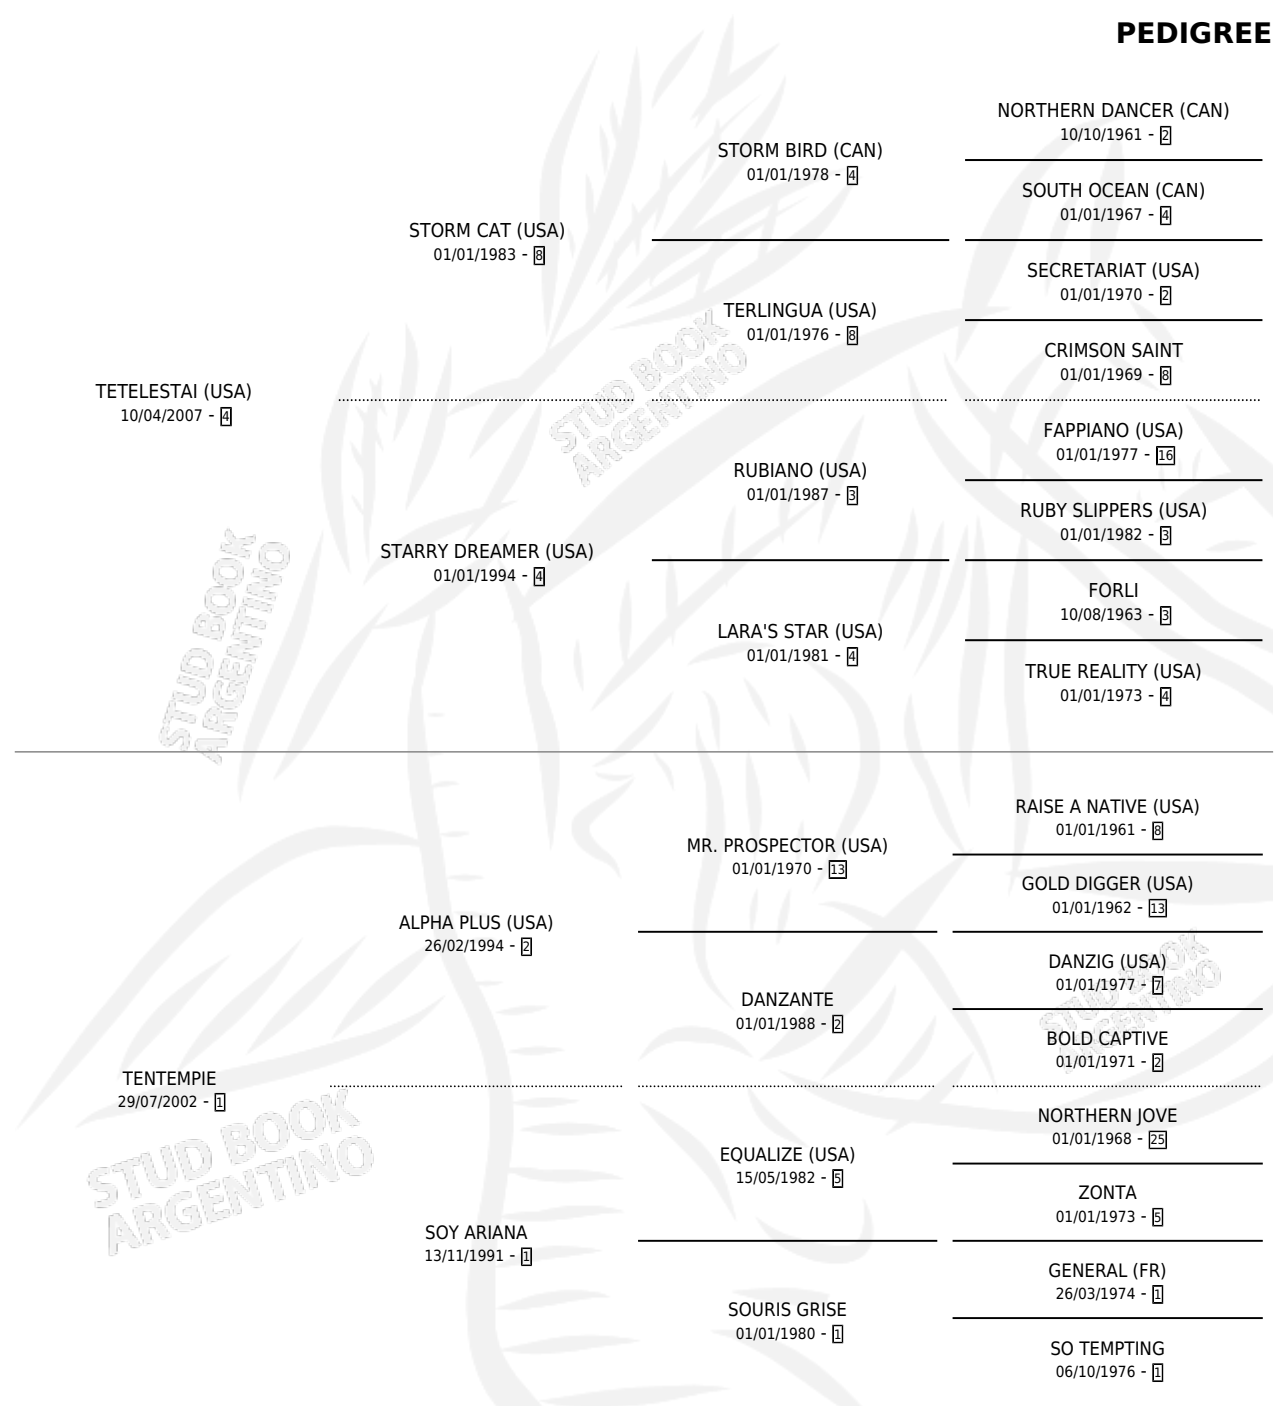

LATELY

por TETELESTAI (USA) y TENTEMPIE por ALPHA PLUS (USA)

Argentina · Hembra · Alazan · SP · 22/09/2014
Familia 1-o · Volumen 42

ESTADO

TIPIFICACIÓN SANGUÍNEA	X
TIPIFICACIÓN POR ADN	X
PASAPORTE	X
IDENTIFICACIÓN POR MICROCHIP	✓
REPRODUCTOR	X

Lugar de nacimiento: Panamericano
Criador: Fideicomiso San Carlos

PEDIGREE

LATELY

Datos oficiales del Stud Book Argentino

Documento generado el 04/05/2026

studbook.org.ar