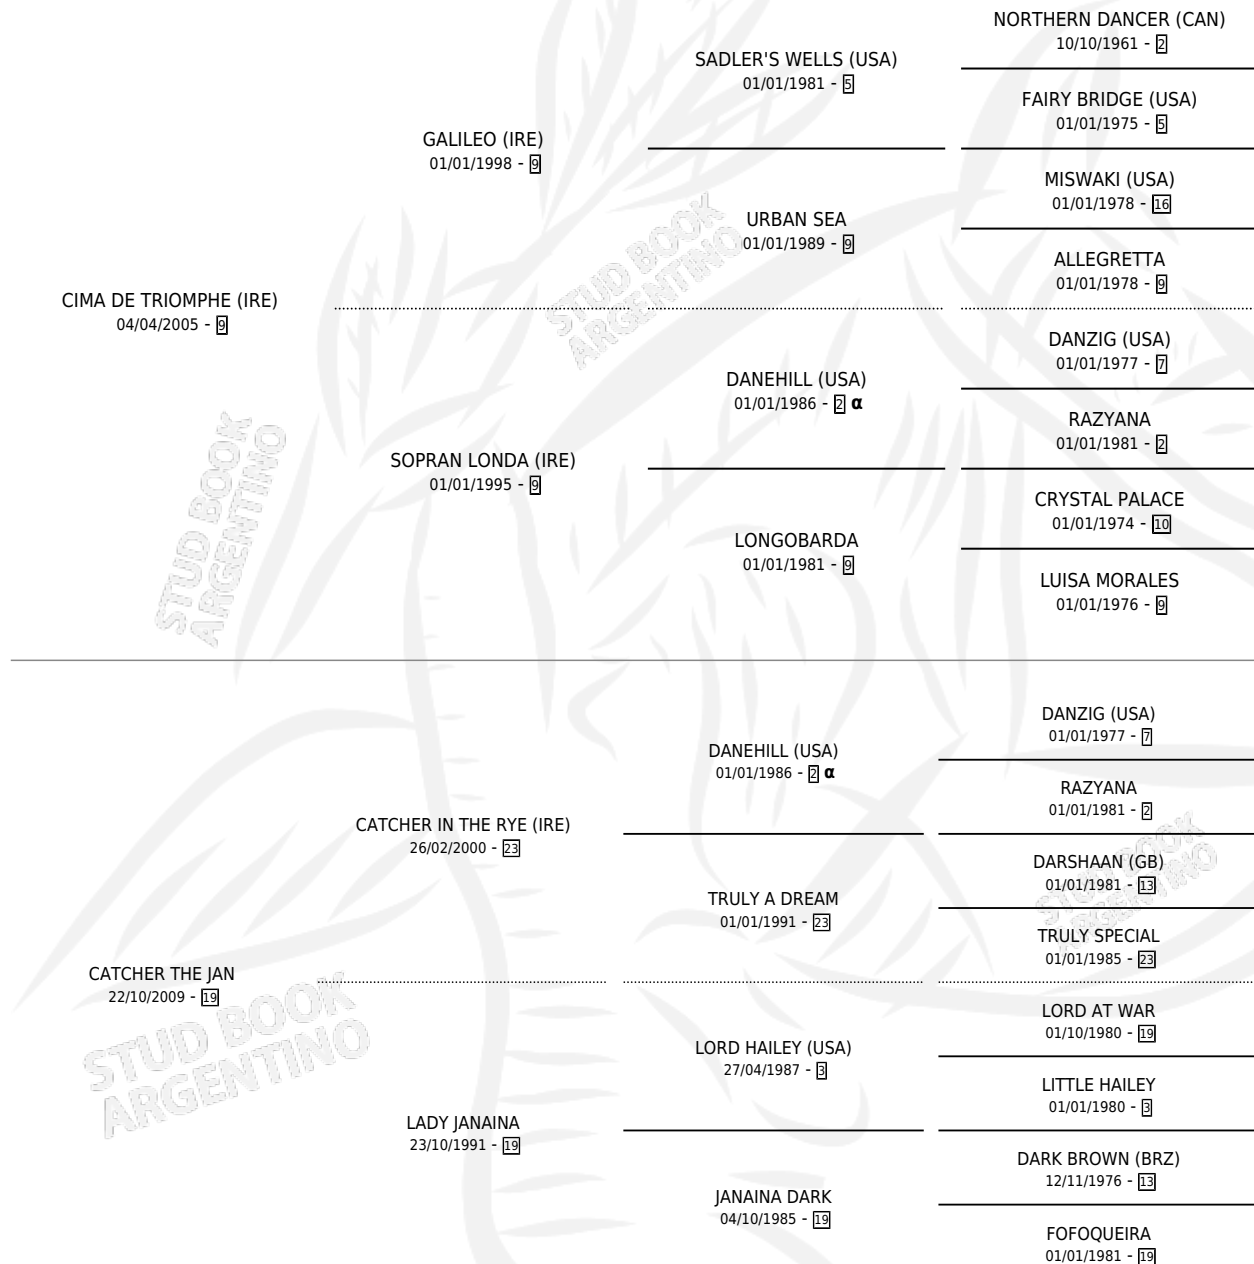

TRIOMPHE THE JAN

por CIMA DE TRIOMPHE (IRE) y CATCHER THE JAN por
CATCHER IN THE RYE (IRE)

Argentina · Macho · Tordillo · SP · 22/09/2014
Familia 19-c · Volumen 42

ESTADO

TIPIFICACIÓN SANGUÍNEA	X
TIPIFICACIÓN POR ADN	X
PASAPORTE	X
IDENTIFICACIÓN POR MICROCHIP	X
REPRODUCTOR	X

Lugar de nacimiento: Los Prados
Criador: Los Prados

PEDIGREE

INBREEDING : α

TRIOMPHE THE JAN

Datos oficiales del Stud Book Argentino

Documento generado el 04/05/2026

studbook.org.ar