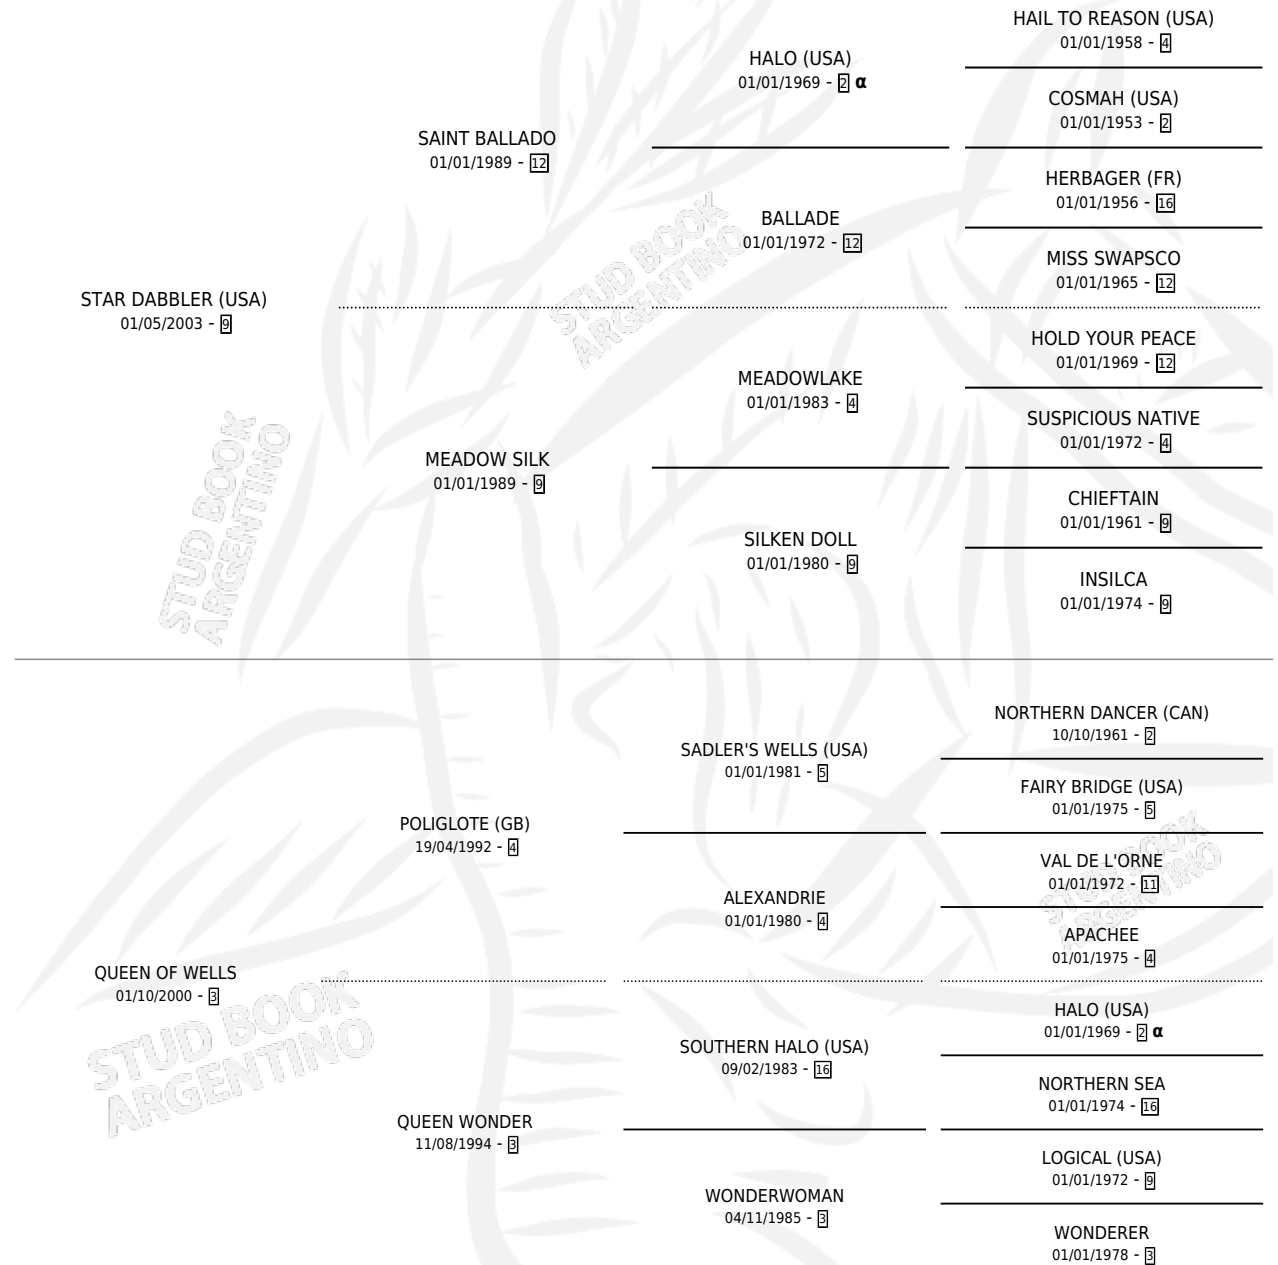

DABBLER OF WELLS

por STAR DABBLER (USA) y QUEEN OF WELLS por
POLIGLOTE (GB)

Argentina · Macho · Zaino Doradillo · SP · 24/09/2014
Familia 3-e · Volumen 42

ESTADO

TIPIFICACIÓN SANGUÍNEA	X
TIPIFICACIÓN POR ADN	✓
PASAPORTE	✓
IDENTIFICACIÓN POR MICROCHIP	✓
REPRODUCTOR	X

Lugar de nacimiento: San Lorenzo De Areco
Criador: San Lorenzo De Areco

PEDIGREE

INBREEDING : α

CAMPAÑA

Solo carreras oficiales de Argentina

POR EDAD

EDAD	CC	1°	2°	3°	4°	5°	NP	CLC	CLG	CLCG1	CLGG1	IMPORTE	GANANCIA / CC
2 AÑOS	1	0	0	0	0	0	1	0	0	0	0	\$0	\$0
3 AÑOS	8	1	0	3	0	2	2	0	0	0	0	\$323,900	\$40,488
5 AÑOS	6	0	1	0	0	2	3	0	0	0	0	\$59,500	\$9,917
TOTALES	15	1	1	3	0	4	6	0	0	0	0	\$383,400	\$25,560
%		6.7%	6.7%	20.0%	0.0%	26.7%	40.0%	0.0%	0.0%	0.0%	0.0%		