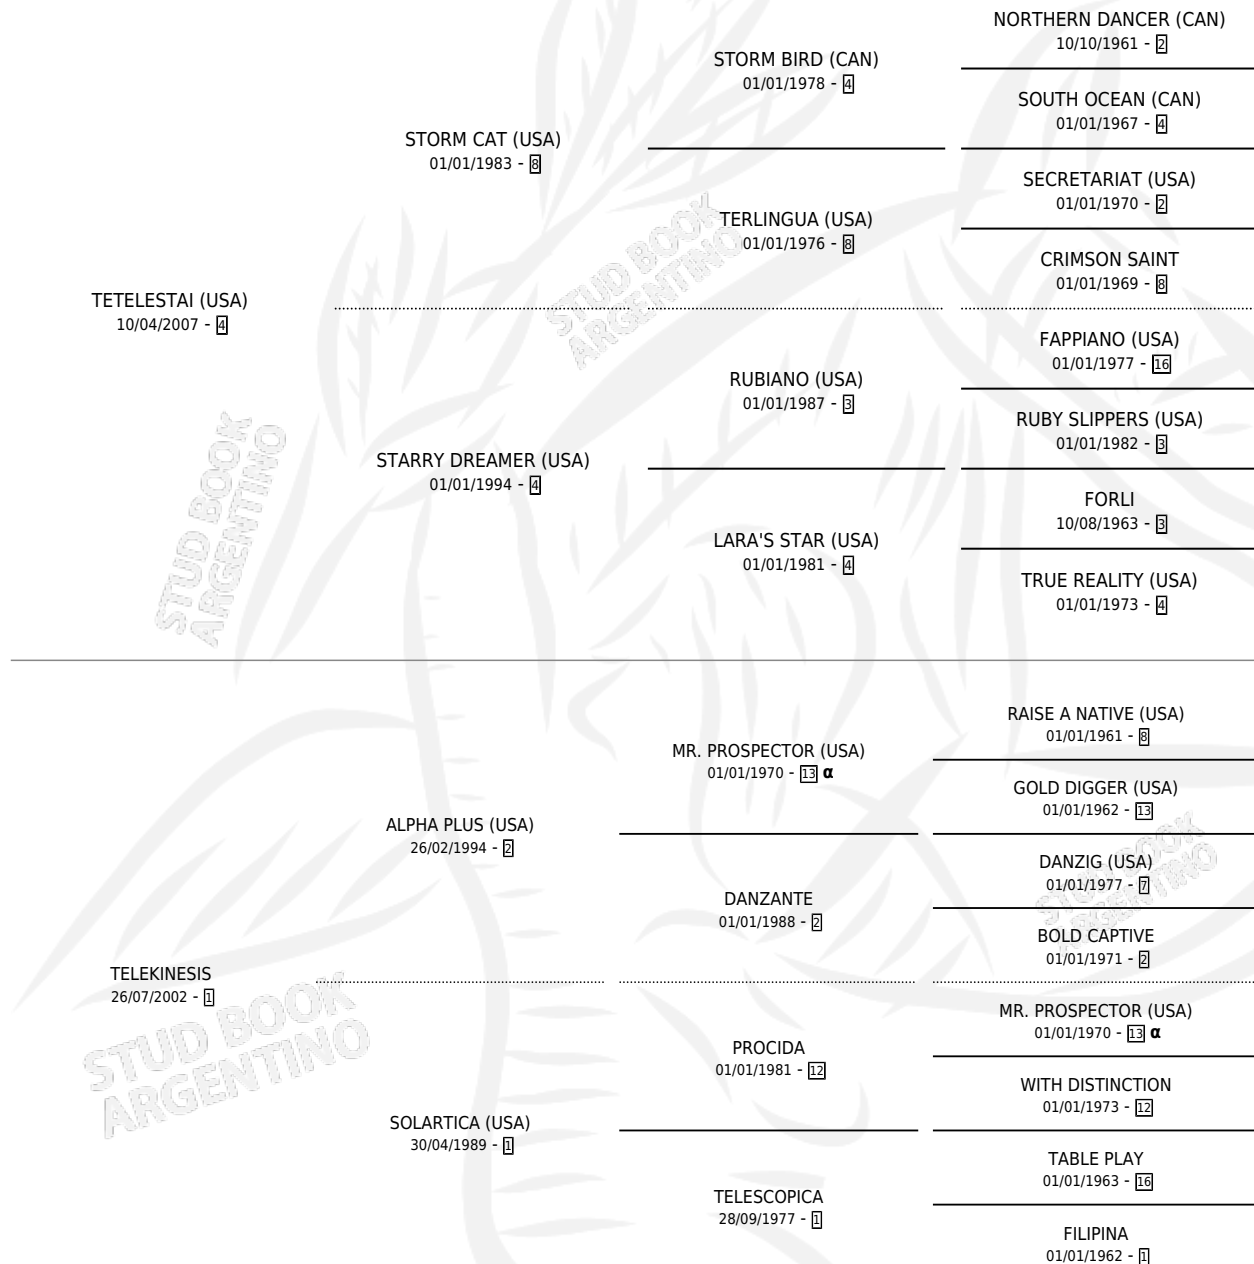

# LUNAR MODULE

por TETELESTAI (USA) y TELEKINESIS por ALPHA PLUS (USA)

Argentina · Macho · Zaino · SP · 09/10/2014  
Familia 1-s · Volumen 42

## ESTADO

TIPIFICACIÓN SANGUÍNEA	X
TIPIFICACIÓN POR ADN	X
PASAPORTE	X
IDENTIFICACIÓN POR MICROCHIP	X
REPRODUCTOR	X

**Lugar de nacimiento:** Panamericano  
**Criador:** De Diego Santiago Geraldo

## PEDIGREE

INBREEDING : α