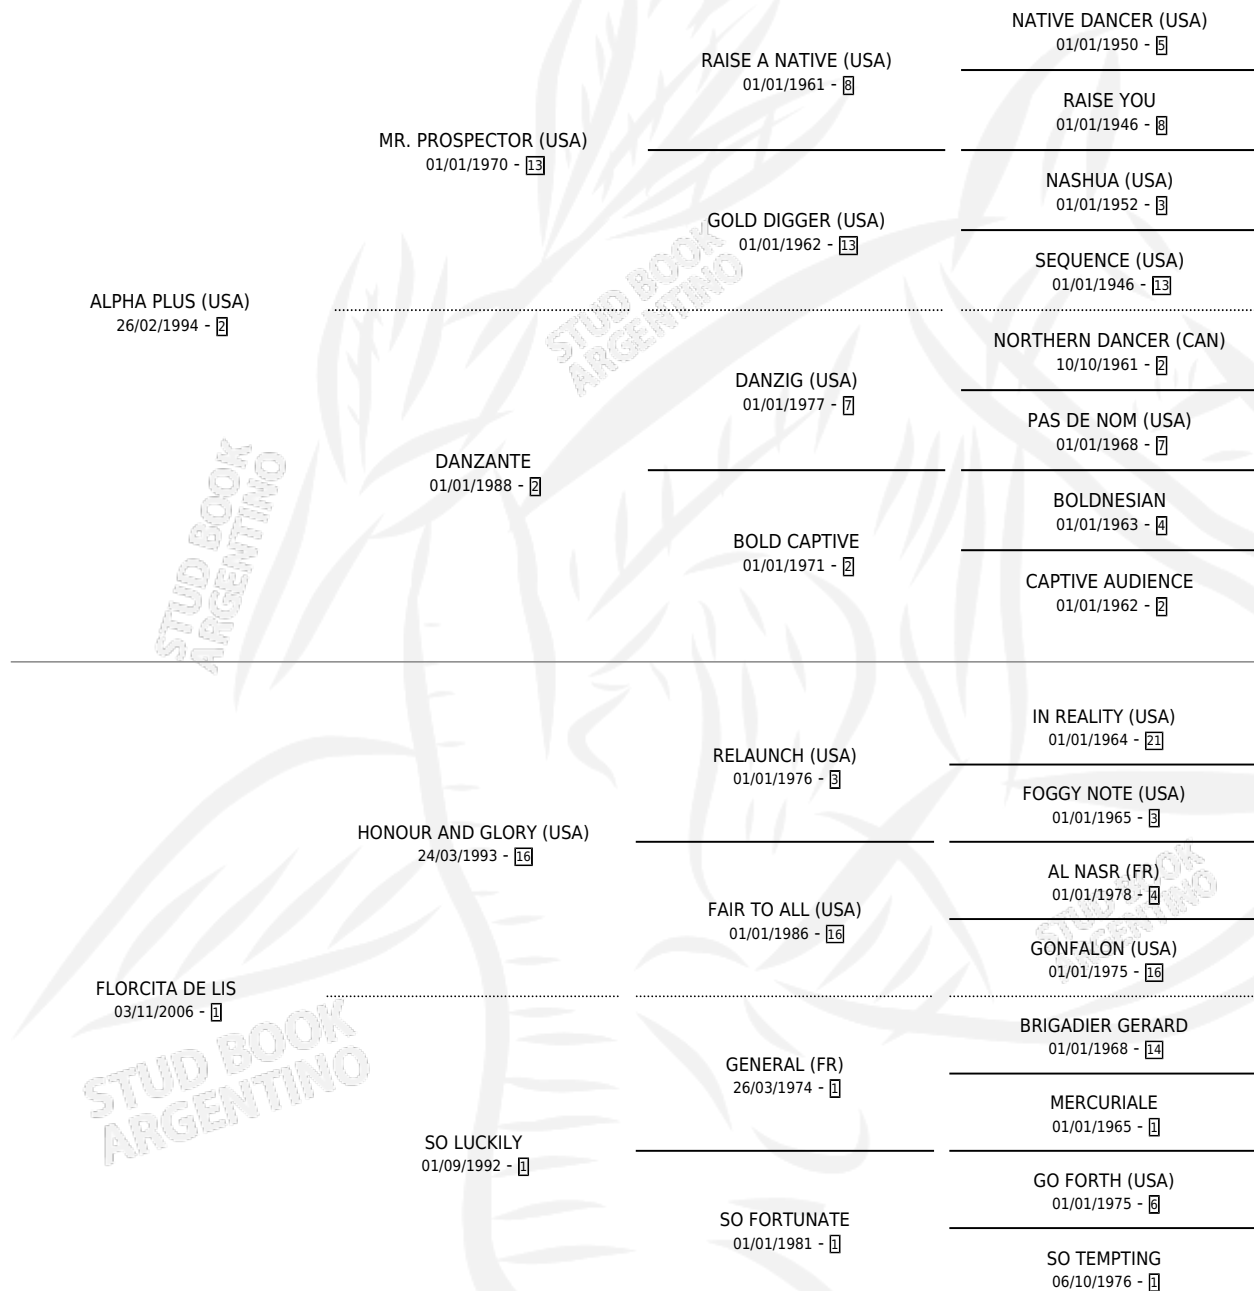

NINGUNA IGUAL

por **ALPHA PLUS (USA)** y **FLORCITA DE LIS** por **HONOUR AND GLORY (USA)**

Argentina · Hembra · Zaino · SP · 29/09/2014
Familia 1-o · Volumen 42

ESTADO

TIPIFICACIÓN SANGUÍNEA	X
TIPIFICACIÓN POR ADN	✓
PASAPORTE	✓
IDENTIFICACIÓN POR MICROCHIP	✓
REPRODUCTOR	✓

Lugar de nacimiento: La Numancia
Criador: Piffaretti Pablo Eduardo

~

HIJOS

	MACHOS	HEMBRAS
1 NACIERON	1	0
SIN ACTUACIONES		

PEDIGREE