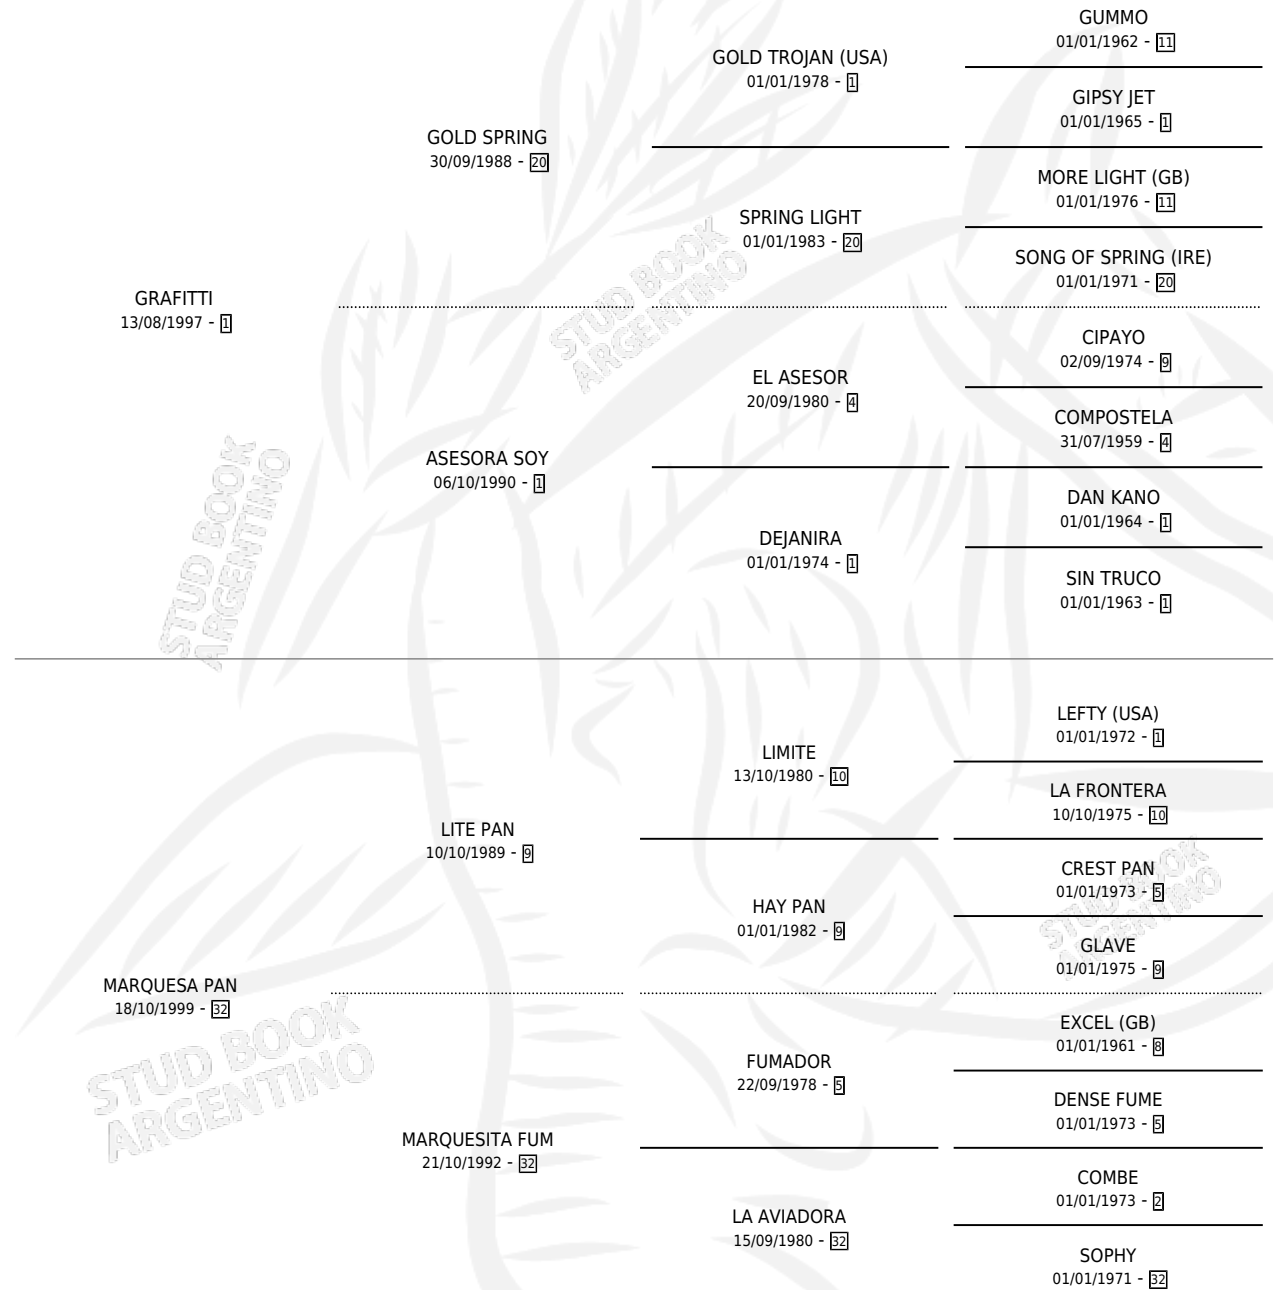

MARIANELA

por **GRAFITTI** y **MARQUESA PAN** por **LITE PAN**

Argentina · Hembra · Alazan · SP · 12/10/2014
Familia 32 · Volumen 42

ESTADO

TIPIFICACIÓN SANGUÍNEA	X
TIPIFICACIÓN POR ADN	✓
PASAPORTE	✓
IDENTIFICACIÓN POR MICROCHIP	✓
REPRODUCTOR	✓

Lugar de nacimiento: Las Dos H

Criador: Las Dos H

~

HIJOS

	MACHOS	HEMBRAS
2 NACIERON	1	1
SIN ACTUACIONES		

PEDIGREE

CAMPAÑA

Solo carreras oficiales de Argentina