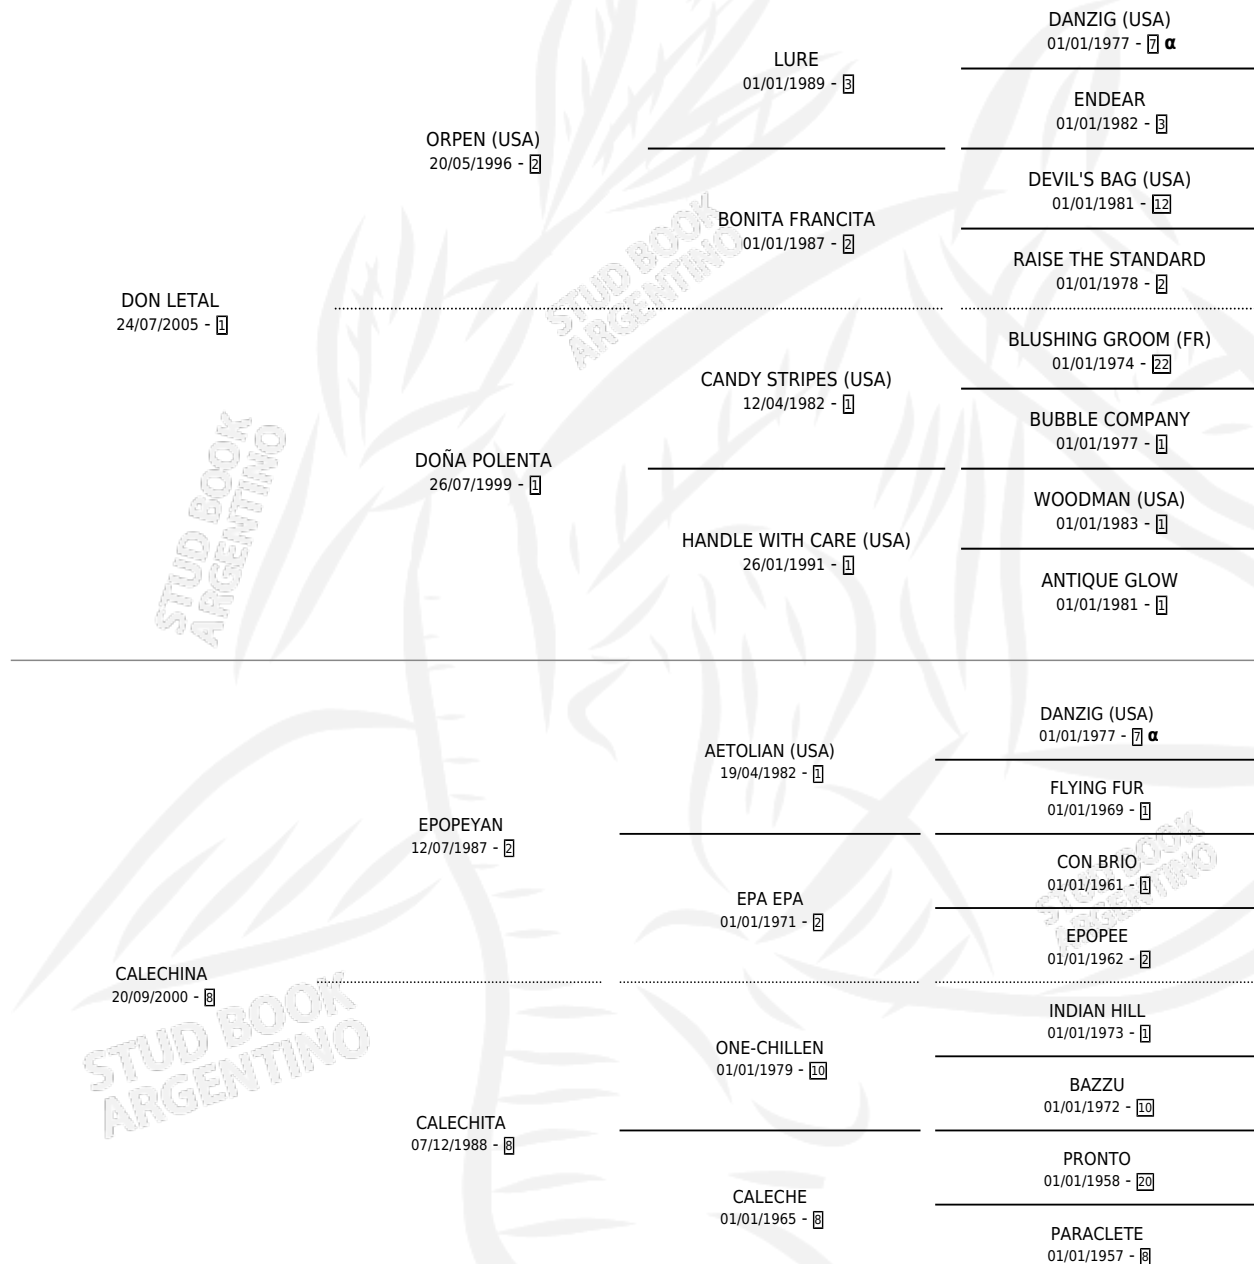

CALECHE LETAL

por DON LETAL y CALECHINA por EPOPEYAN

Argentina · Hembra · Alazan · SP · 20/09/2014
Familia 8-k · Volumen 42

ESTADO

TIPIFICACIÓN SANGUÍNEA	X
TIPIFICACIÓN POR ADN	✓
PASAPORTE	✓
IDENTIFICACIÓN POR MICROCHIP	✓
REPRODUCTOR	✓

Lugar de nacimiento: Los Bayitos

Criador: Los Bayitos

~

HIJOS

	MACHOS	HEMBRAS
2 NACIERON	0	2
SIN ACTUACIONES		

PEDIGREE

INBREEDING : α

S

mientos 2 / Efectividad 50.00%

PADRILLO	PRODUCTO	CRIADOR	1ER SERVICIO	ÚLTIMO SERVICIO
EL CONSORTE	∅		07/12/2025	07/12/2025
CALECHE LETAL			20/11/2024	20/11/2024
QUIET BRAZILIAN	QUIET LA CALECHE (H ZC, 29/09/2024)	LOS BAYITOS	20/10/2023	20/10/2023
LENCELOT	LADY LA CALECHE (H A, 11/10/2023)	LOS BAYITOS	22/10/2022	22/10/2022