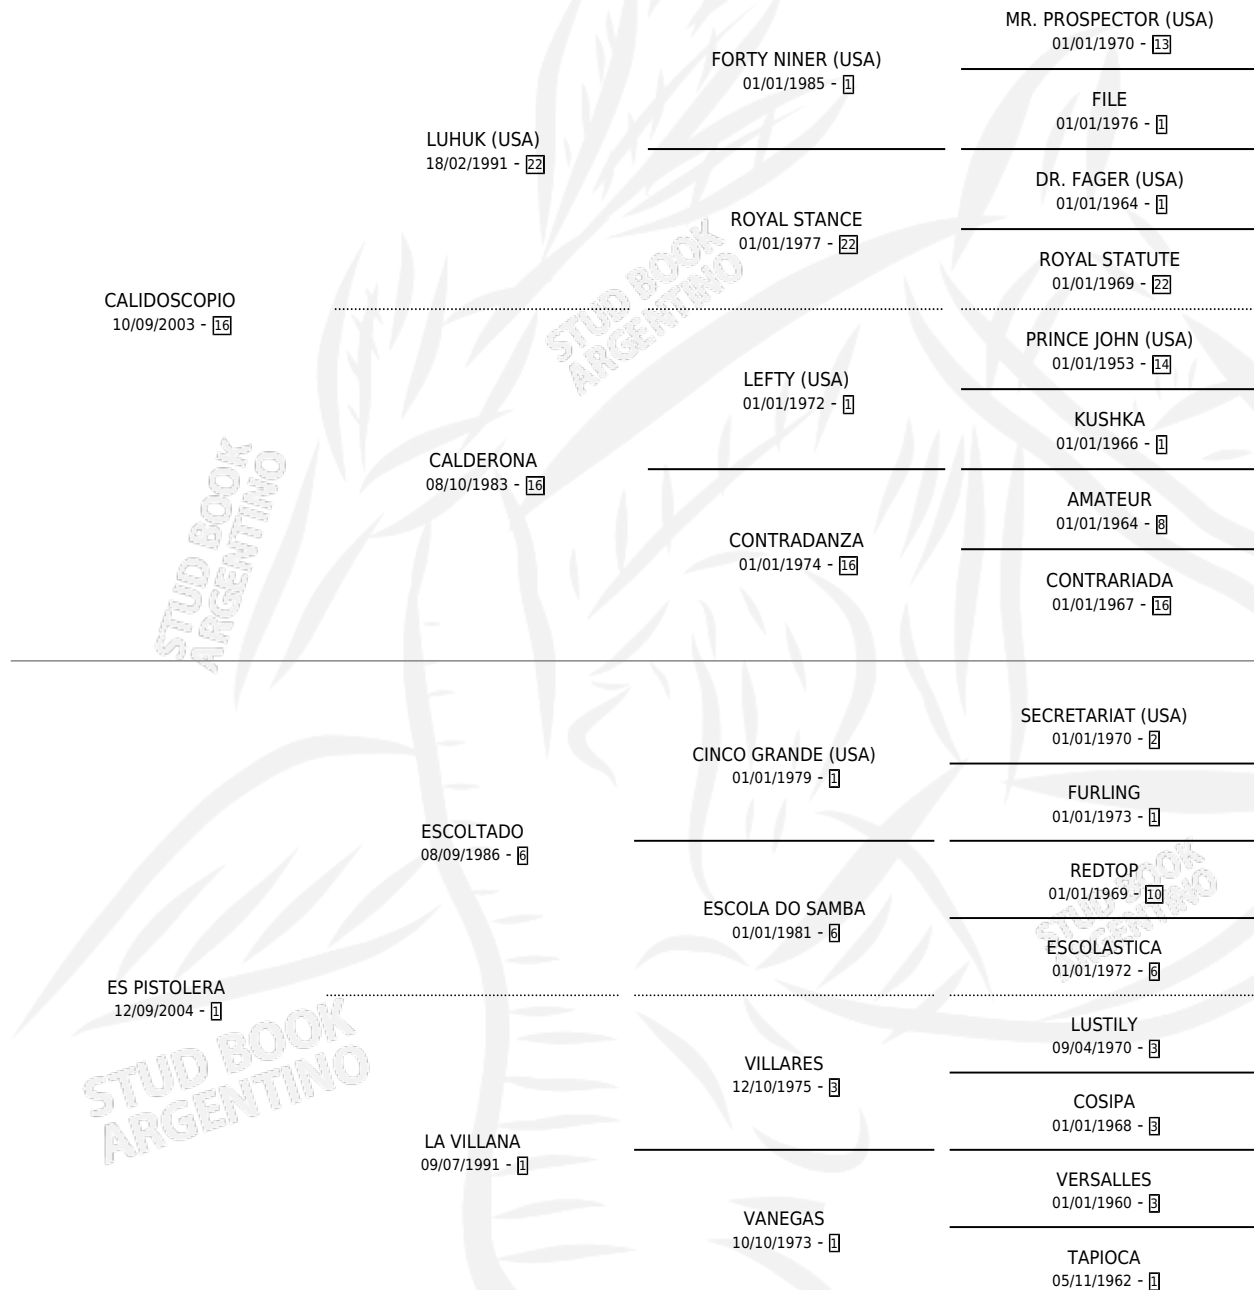

GRYDER

por CALIDOSCOPIO y ES PISTOLERA por ESCOLTADO

Argentina · Macho · Zaino · SP · 08/10/2014
Familia 1-e · Volumen 42

ESTADO

TIPIFICACIÓN SANGUÍNEA	X
TIPIFICACIÓN POR ADN	✓
PASAPORTE	✓
IDENTIFICACIÓN POR MICROCHIP	✓
REPRODUCTOR	X

Lugar de nacimiento: Doña Pancha

Criador: Doña Pancha

PEDIGREE

CAMPAÑA

Solo carreras oficiales de Argentina

POR EDAD

EDAD	CC	1°	2°	3°	4°	5°	NP	CLC	CLG	CLCG1	CLGG1	IMPORTE	GANANCIA / CC
3 AÑOS	4	0	0	0	0	0	4	0	0	0	0	\$0	\$0
4 AÑOS	1	0	0	0	0	0	1	0	0	0	0	\$0	\$0
TOTALES	5	0	0	0	0	0	5	0	0	0	0	\$0	\$0
%		0.0%	0.0%	0.0%	0.0%	0.0%	100%	0.0%	0.0%	0.0%	0.0%		